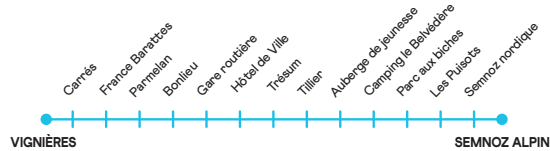

Monter au Semnoz

>> ALLER

VIGNIÈRES	07:45	08:45	09:45	10:45	12:30	13:45
CARRÉS	07:46	08:46	09:46	10:46	12:31	13:46
FRANCE BARATTES	07:50	08:50	09:50	10:50	12:35	13:50
PARMELAN	07:52	08:52	09:52	10:52	12:37	13:52
BONLIEU	07:55	08:55	09:55	10:55	12:40	13:55
GARE ROUTIÈRE	08:00	09:00	10:00	11:00	12:45	14:00
HÔTEL DE VILLE	08:05	09:05	10:05	11:05	12:50	14:05
TRÉSUM	08:07	09:07	10:07	11:07	12:52	14:07
TILLIER	08:10	09:10	10:10	11:10	12:55	14:10
AUBERGE DE JEUNESSE	08:12	09:12	10:12	11:12	12:57	14:12
CAMPING LE BELVÉDÈRE	08:12	09:12	10:12	11:12	12:57	14:12
PARC AUX BICHES	08:16	09:16	10:16	11:16	13:01	14:16
LES PUISOTS	08:22	09:22	10:22	11:22	13:07	14:22
SEMNOZ NORDIQUE	08:40	09:40	10:40	11:40	13:25	14:40
SEMNOZ ALPIN	08:45	09:45	10:45	11:45	13:30	14:45

>> RETOUR

SEMNOZ ALPIN	11:15	12:15	13:40	15:15	16:15	17:15
SEMNOZ NORDIQUE	11:20	12:20	13:45	15:20	16:20	17:20
LES PUISOTS	11:38	12:38	14:03	15:38	16:38	17:38
PARC AUX BICHES	11:43	12:43	14:08	15:43	16:43	17:43
CAMPING LE BELVÉDÈRE	11:47	12:47	14:12	15:47	16:47	17:47
AUBERGE DE JEUNESSE	11:48	12:48	14:13	15:48	16:48	17:48
TILLIER	11:49	12:49	14:14	15:49	16:49	17:49
TRÉSUM	11:51	12:51	14:16	15:51	16:51	17:51
HÔTEL DE VILLE	11:54	12:54	14:19	15:54	16:54	17:54
BONLIEU	11:56	12:56	14:21	15:56	16:56	17:56
GARE ROUTIÈRE	12:00	13:00	14:25	16:00	17:00	18:00
PARMELAN	12:06	13:06	14:31	16:06	17:06	18:06
FRANCE BARATTES	12:10	13:10	14:35	16:10	17:10	18:10
CARRÉS	12:13	13:13	14:38	16:13	17:13	18:13
VIGNIÈRES	12:15	13:15	14:40	16:15	17:15	18:15