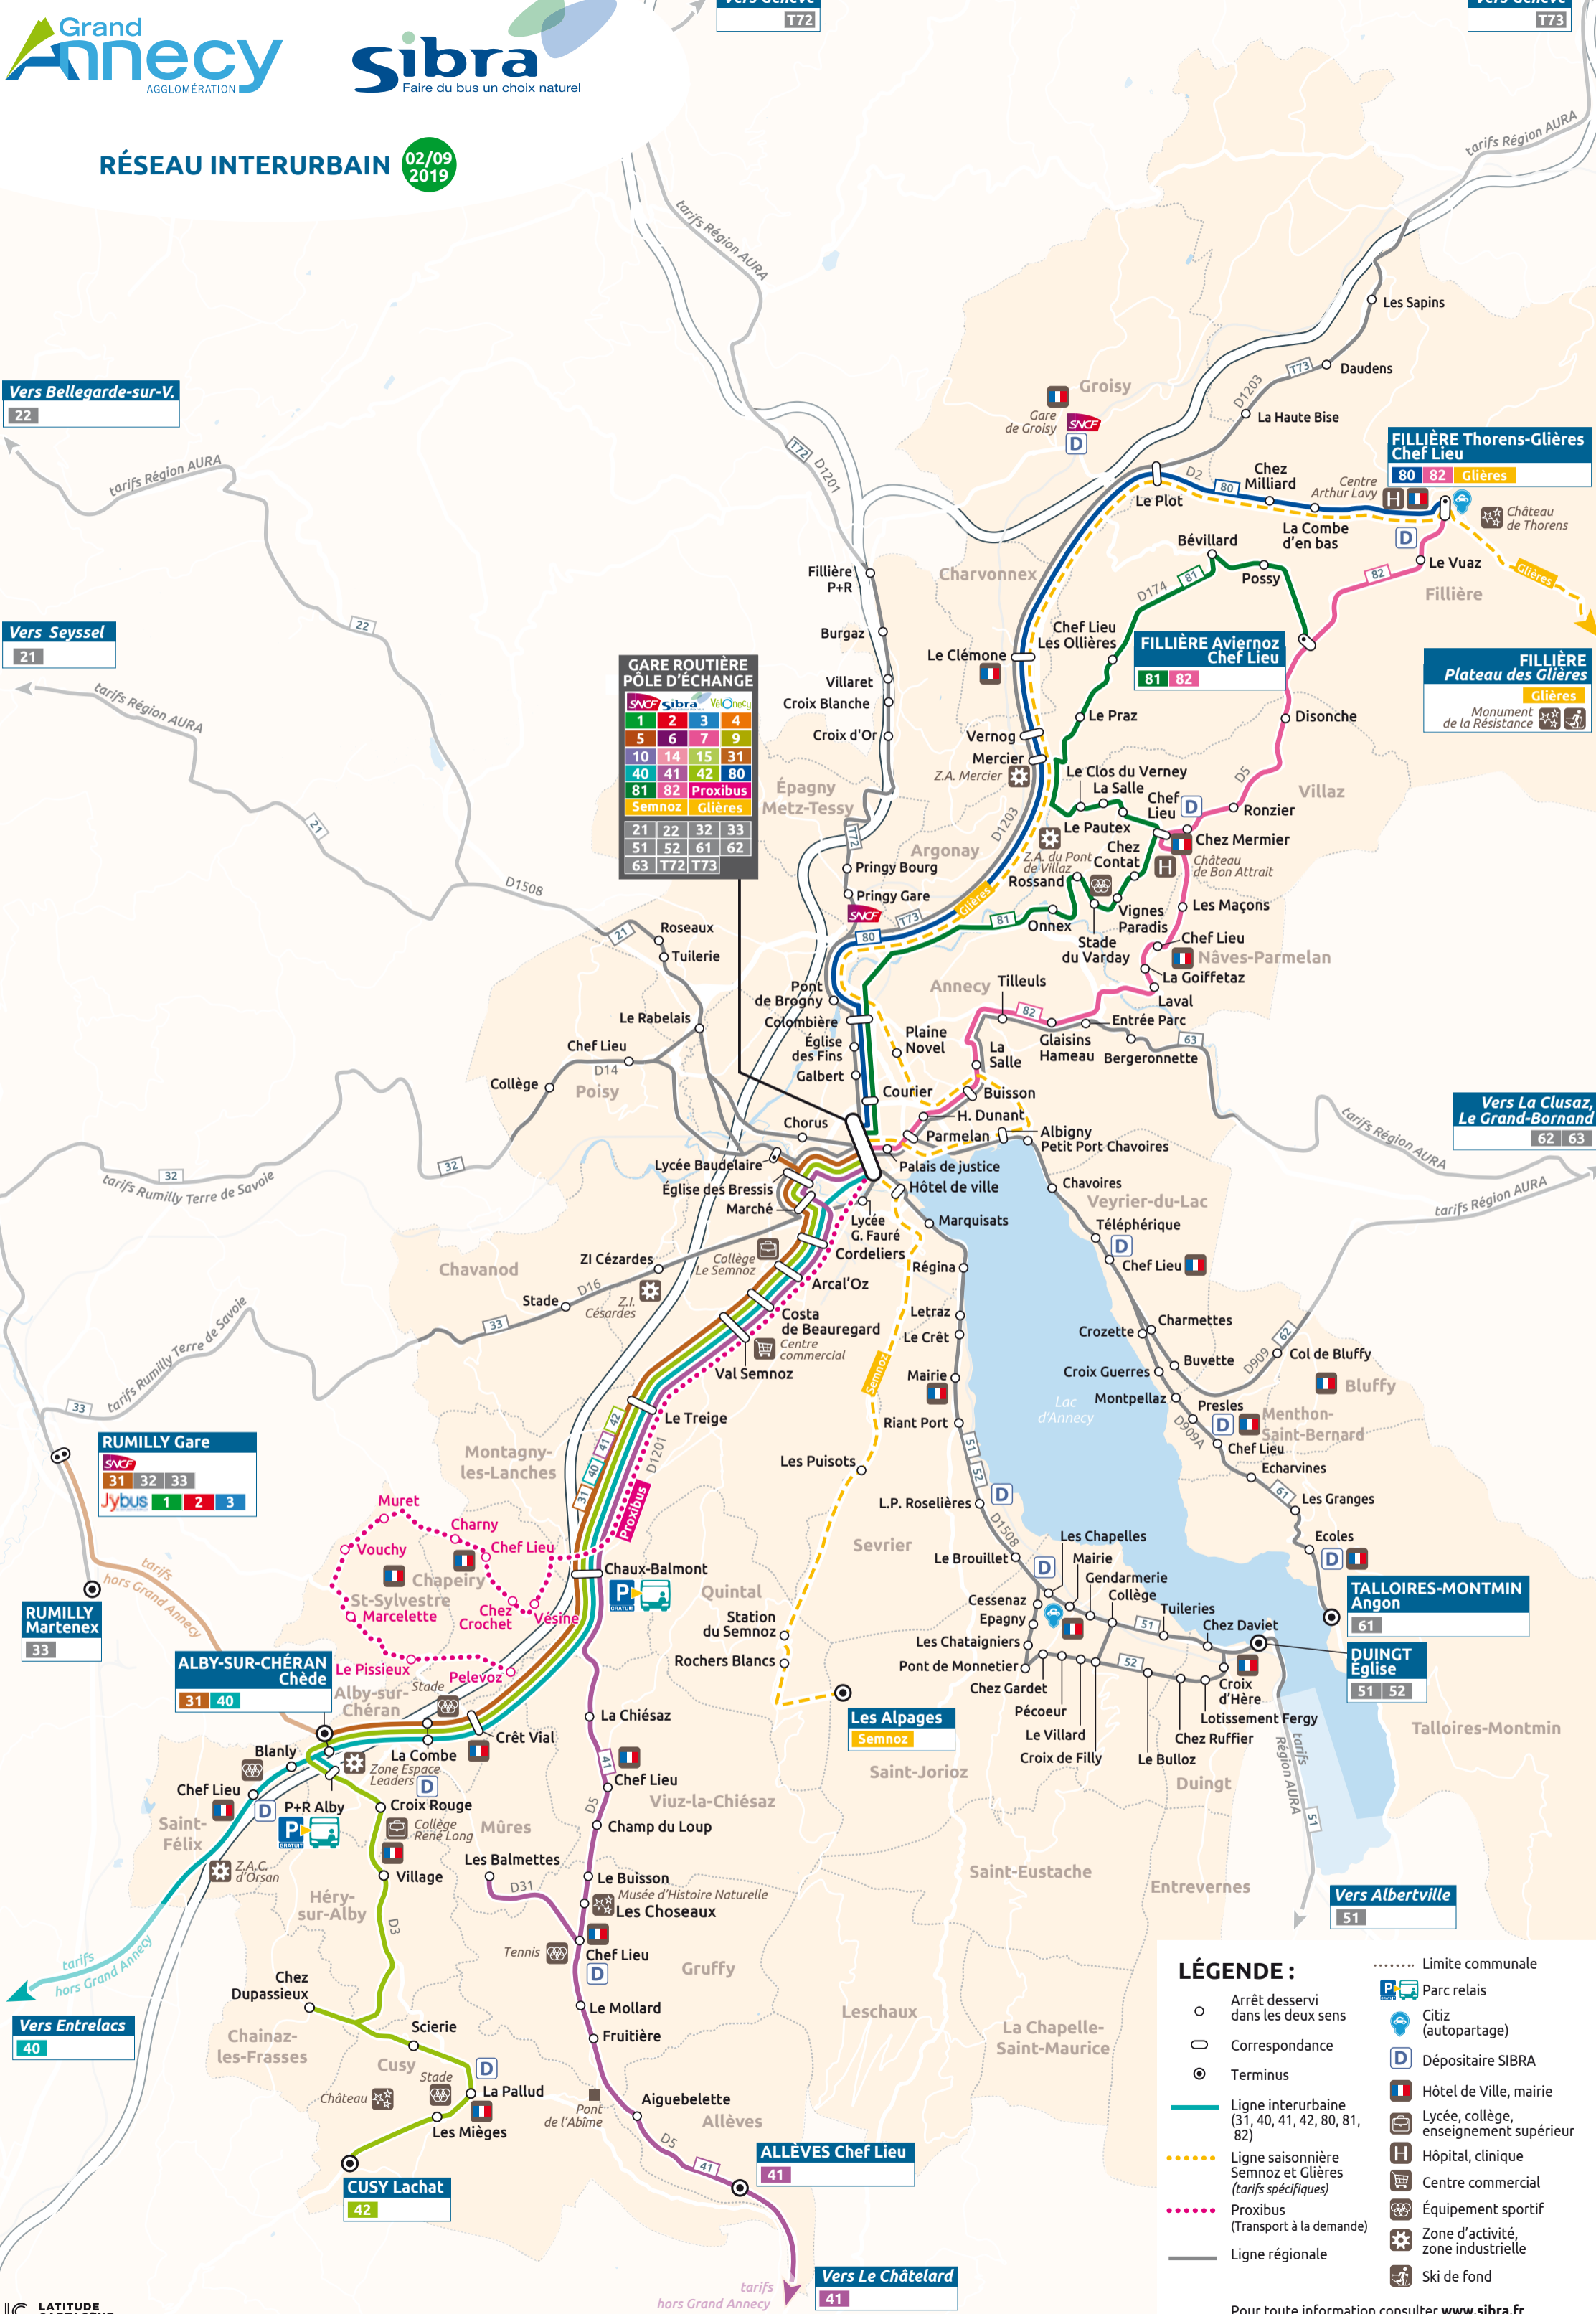

**RÉSEAU INTERURBAIN** 02/09 2019

**GARE ROUTIÈRE PÔLE D'ÉCHANGE**

|         |          |           |
|---------|----------|-----------|
| SNCF    | Sibra    | Vel'Orsay |
| 1       | 2        | 3         |
| 4       | 5        | 6         |
| 7       | 8        | 9         |
| 10      | 14       | 15        |
| 31      | 40       | 41        |
| 42      | 80       | 81        |
| 82      | Proxibus | Semnoz    |
| Glières |          |           |
| 21      | 22       | 32        |
| 33      | 51       | 52        |
| 61      | 62       | 63        |
| T72     | T73      |           |

- LÉGENDE :**
- ..... Limite communale
  - Parc relais
  - Citiz (autopartage)
  - Correspondance
  - Terminus
  - Ligne interurbaine (31, 40, 41, 42, 80, 81, 82)
  - Ligne saisonnière Semnoz et Glières (tarifs spécifiques)
  - Proxibus (Transport à la demande)
  - Ligne régionale
  - Parc relais
  - Citiz (autopartage)
  - Dépositaire SIBRA
  - Hôtel de Ville, mairie
  - Lycée, collège, enseignement supérieur
  - Hôpital, clinique
  - Centre commercial
  - Équipement sportif
  - Zone d'activité, zone industrielle
  - Ski de fond