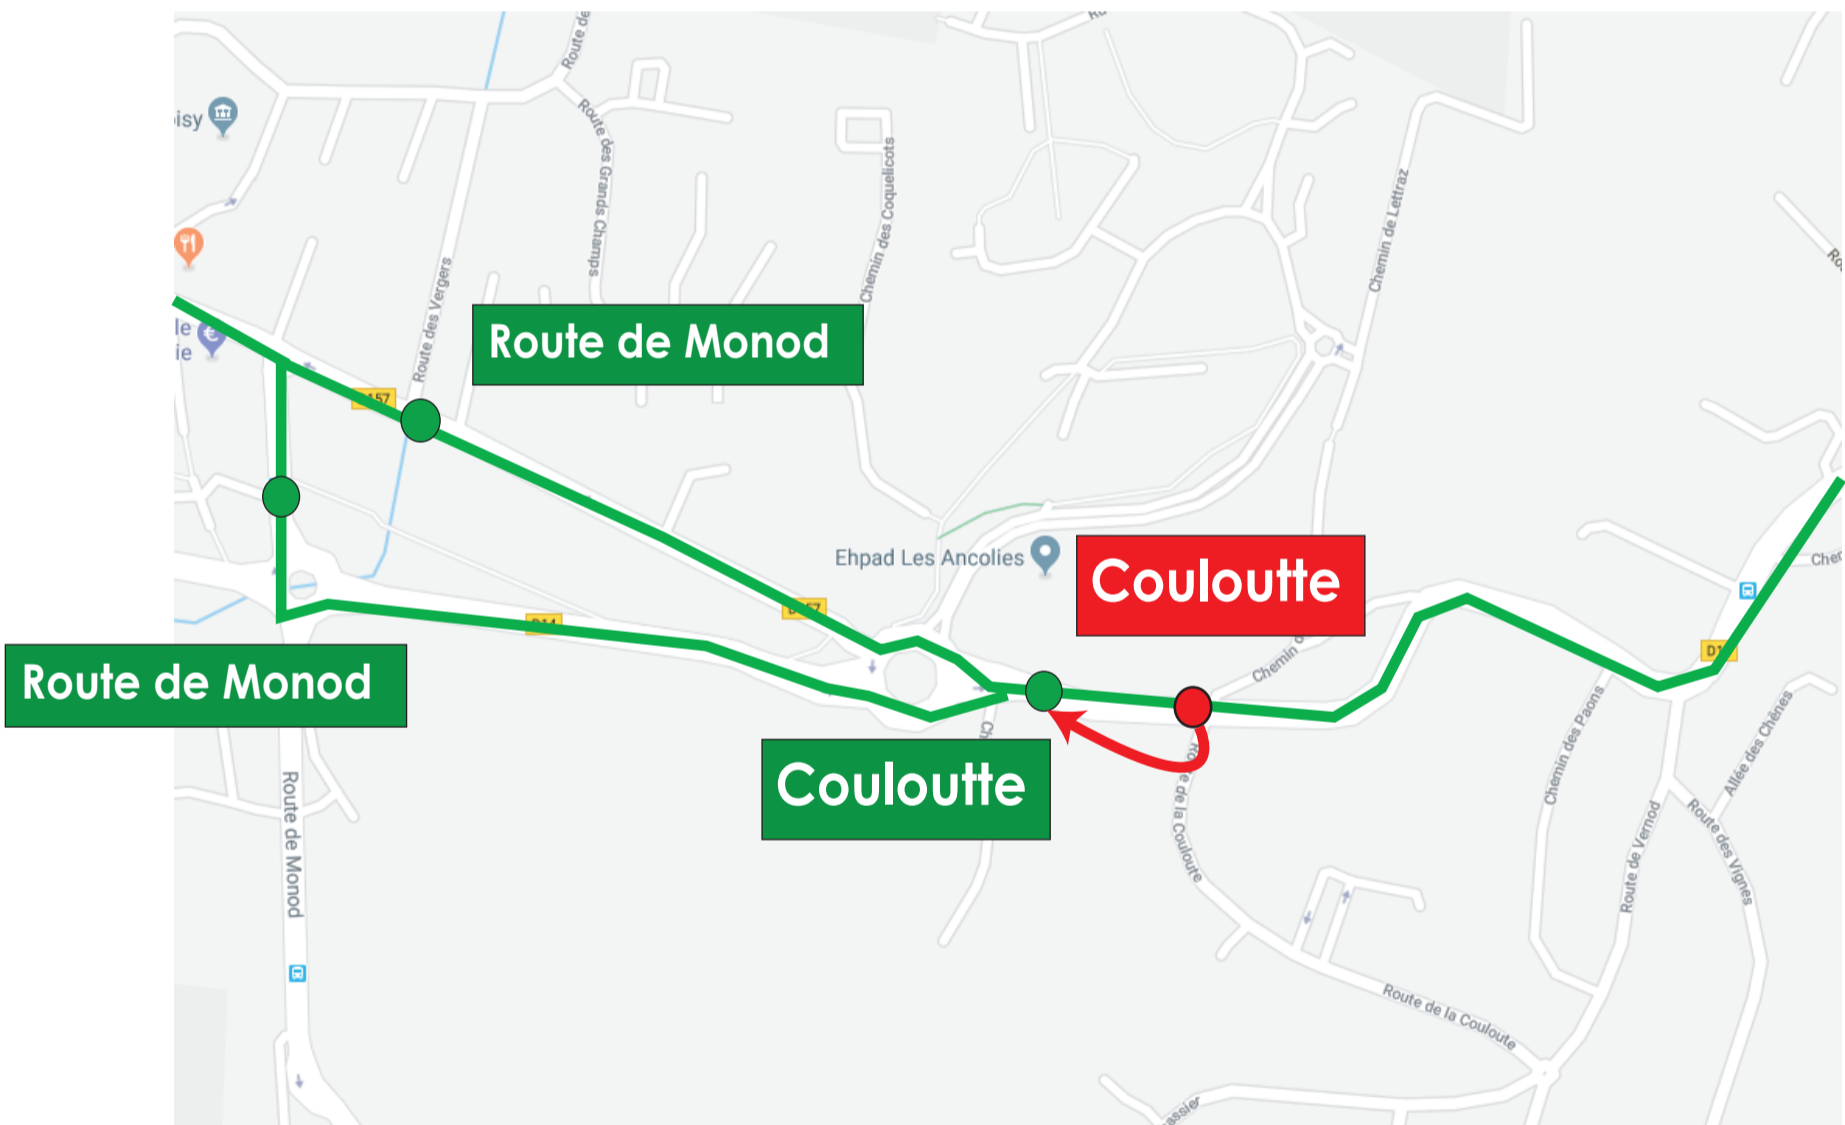

DEVIATION

Ligne 1

A partir du
22 juin 2018

En direction de Parc des Glaisins
en raison de travaux,
les arrêts en **rouge** ne sont pas
desservis et sont reportés aux arrêts en **vert**

Légende

- | | |
|---------------------|-----------------------------|
| Arrêt non desservi | Arrêt desservi |
| Itinéraire modifié | Itinéraire habituel ligne 1 |
| Sens de circulation | Report |