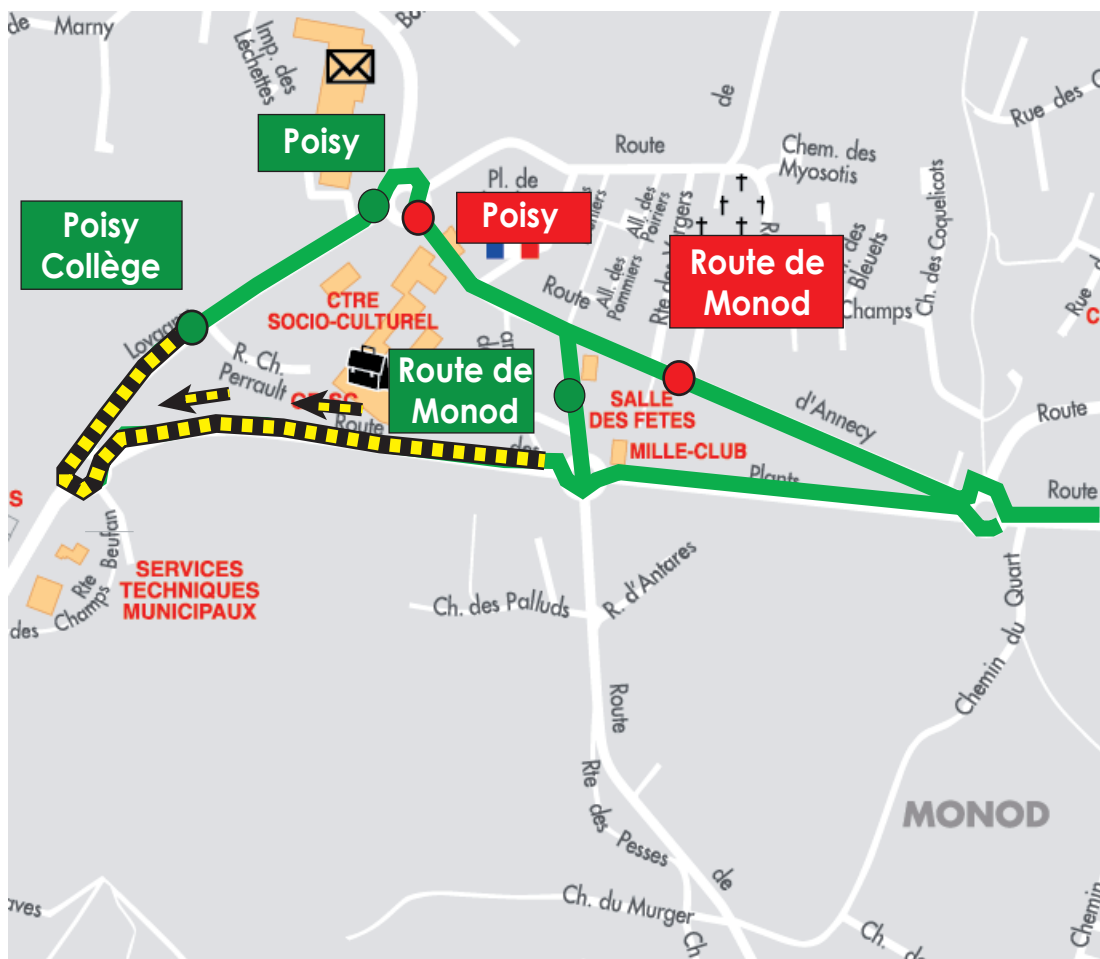

DEVIATION

Ligne 1

A compter du
29 mars 2021

En direction de Poisy Collège
En raison de travaux,
les arrêts en **rouge** ne sont pas desservis
et sont reportés aux arrêts en **vert**.

Légende

- | | |
|---------------------|-----------------------------|
| Arrêt non desservi | Arrêt desservi |
| Itinéraire modifié | Itinéraire habituel ligne 1 |
| Sens de circulation | Report |