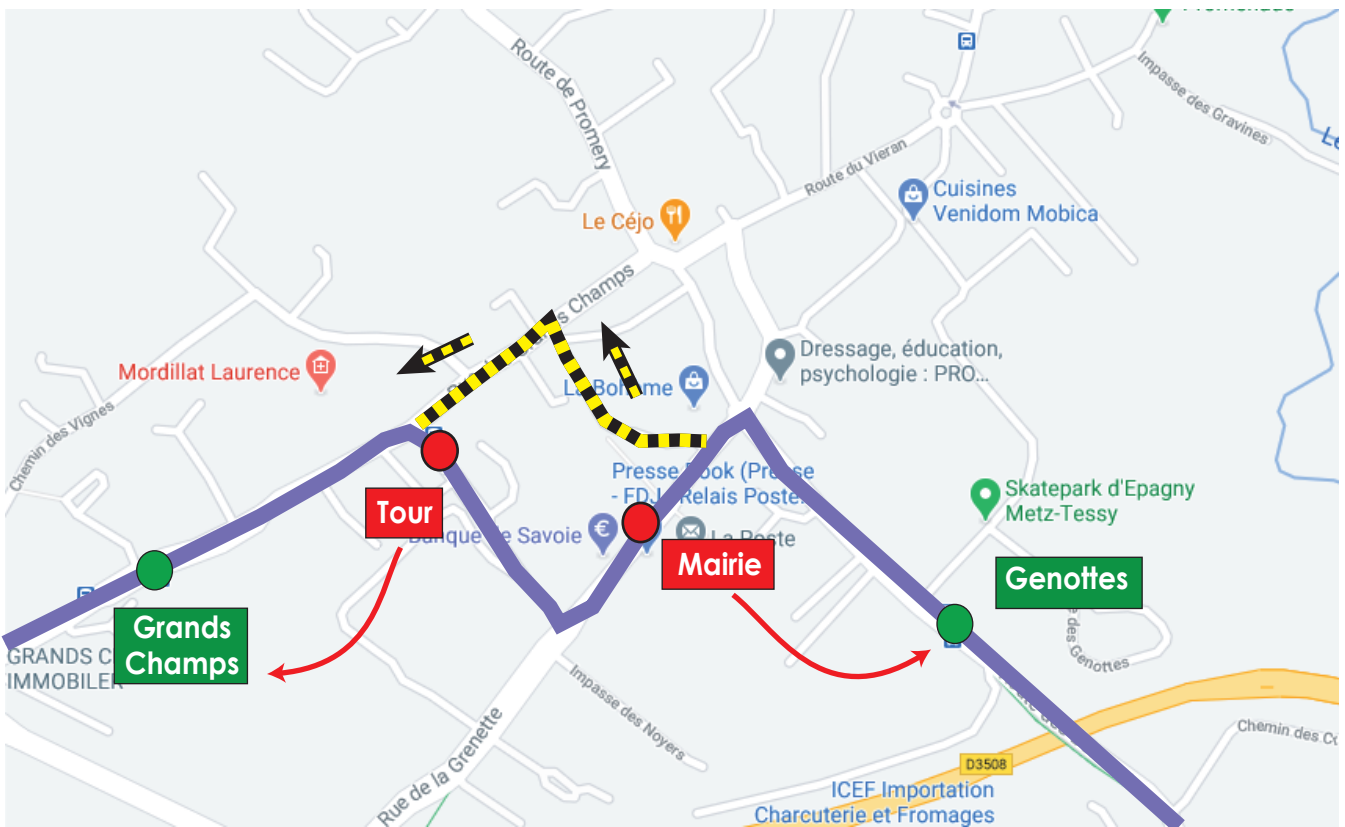

# DEVIATION

## Lignes **10** **L**

À compter du  
04 Mai 2021

En direction d'Epagny / Campus  
en raison de travaux,  
les arrêts en **rouge** ne sont pas  
desservis et sont reportés aux arrêts en **vert**.

### Légende

- |                     |                              |
|---------------------|------------------------------|
| Arrêt non desservi  | Arrêt desservi               |
| Itinéraire modifié  | Itinéraire habituel ligne 10 |
| Sens de circulation | Report                       |