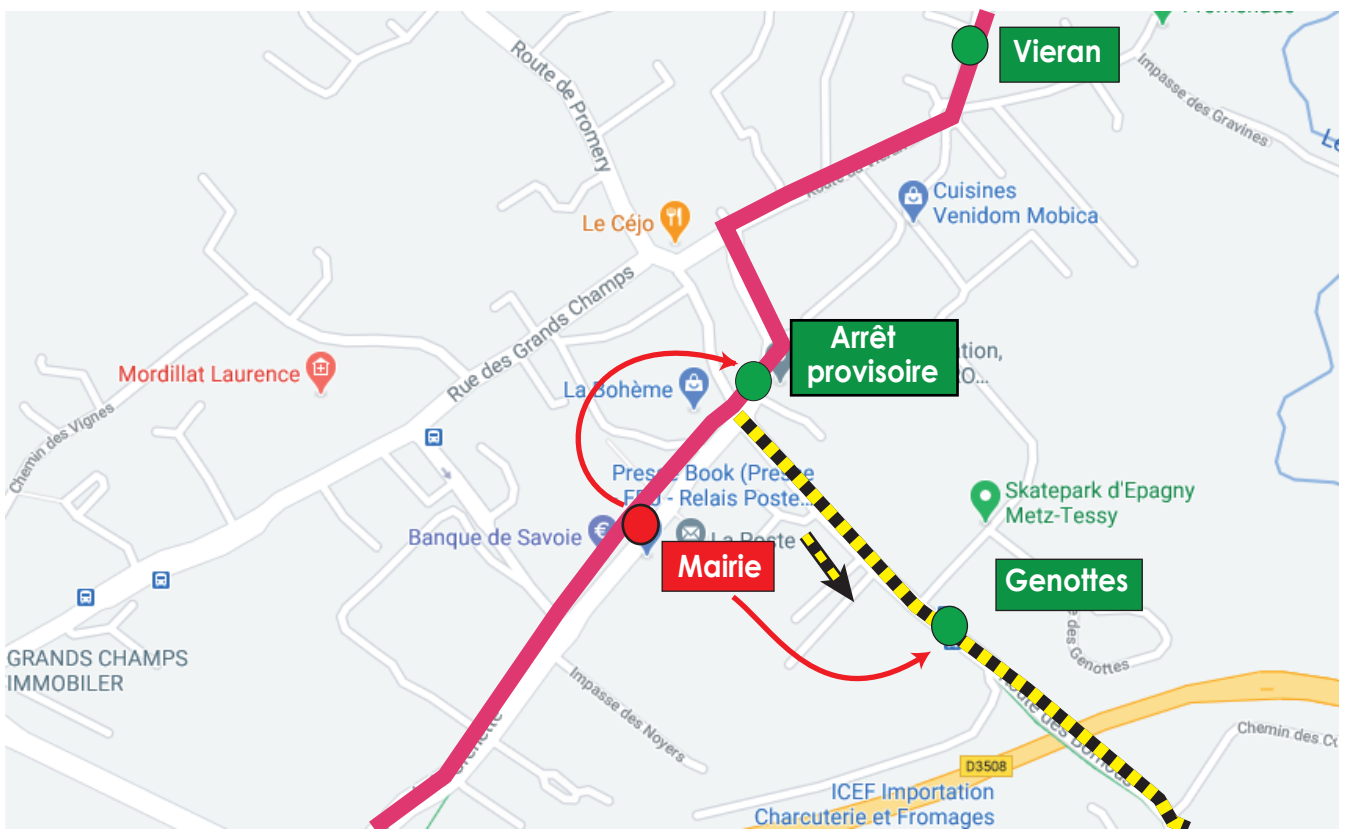

# DEVIATION

Ligne

11

À compter du  
4 Mai 2021

En direction de la Salle Pringy,  
en raison de travaux,  
les arrêts en **rouge** ne sont pas  
desservis et sont reportés aux arrêts en **vert**.

## Légende

- |   |  |
|---|--|
|  Arrêt non desservi  |  Arrêt desservi               |
|  Itinéraire modifié  |  Itinéraire habituel ligne 11 |
|  Sens de circulation |  Report                       |