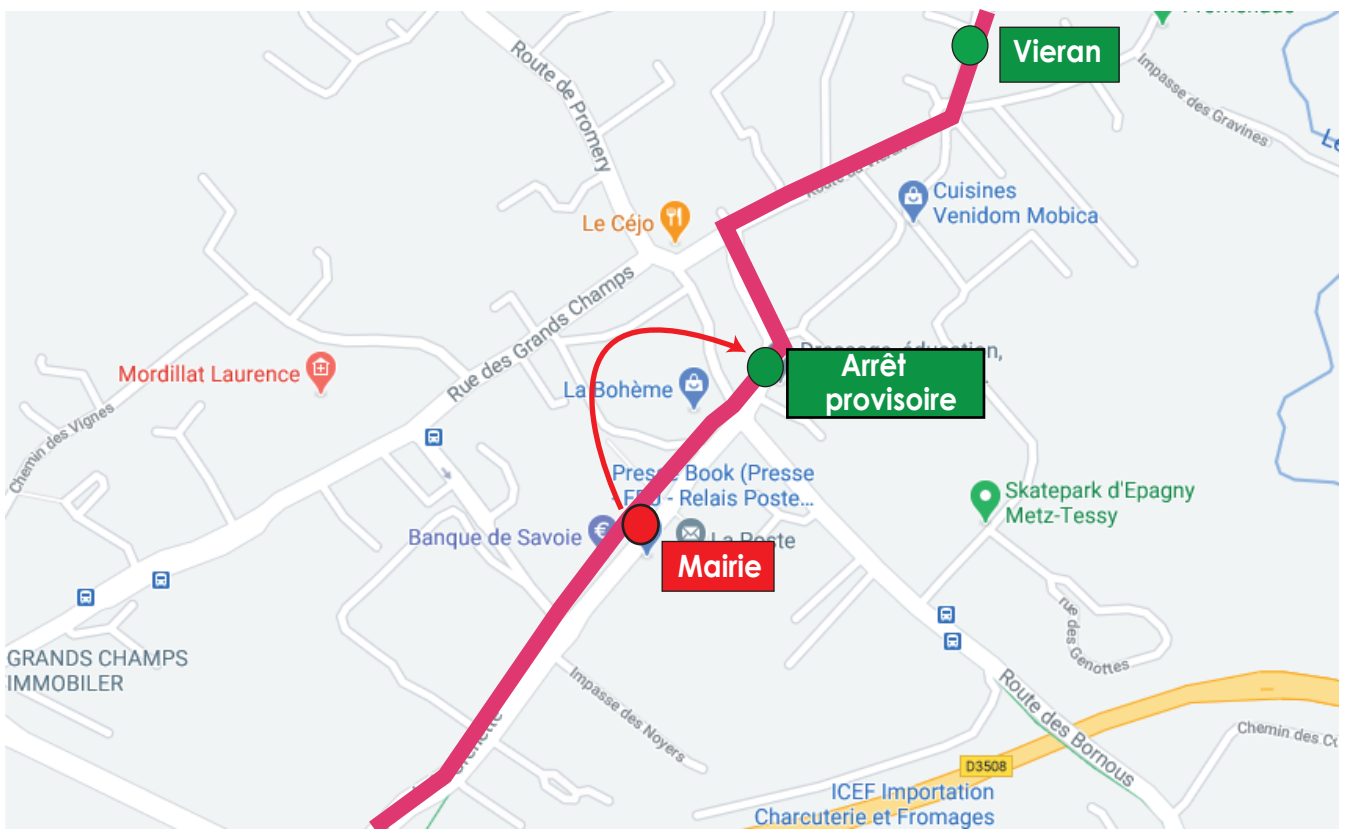

DEVIATION

Lignes

11

Sco

107 destination
Collège Prévert

À compter du
4 Mai 2021

En direction Meythet Rabelais,
en raison de travaux,
les arrêts en **rouge** ne sont pas
desservis et sont reportés aux arrêts en **vert**.

Légende

- | | |
|---|--|
|  Arrêt non desservi |  Arrêt desservi |
|  Itinéraire modifié |  Itinéraire habituel ligne 11 |
|  Sens de circulation |  Report |

Merci de votre compréhension.

Pour tout renseignement : 04 50 10 04 04 / www.sibra.fr