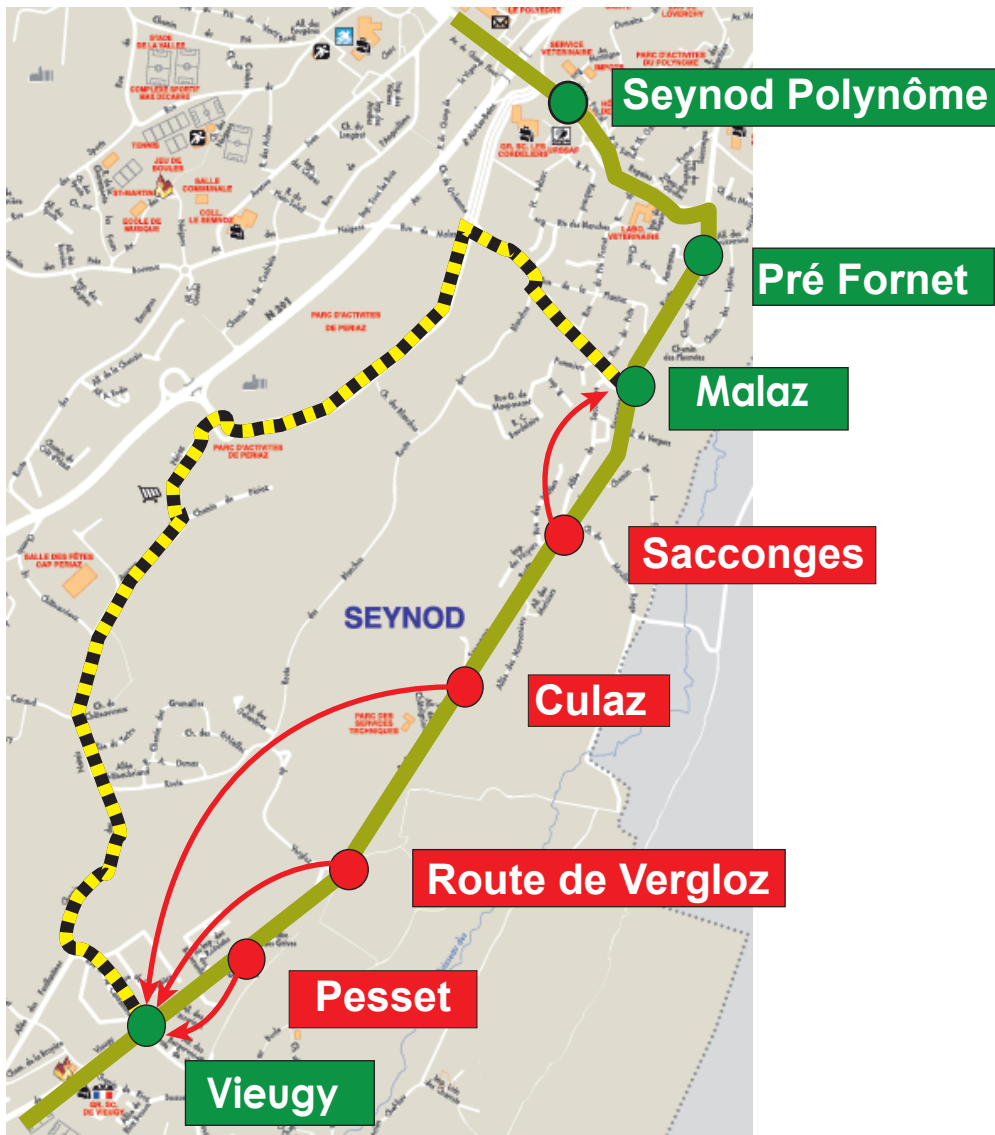

DEVIATION

Ligne 13

Samedi 15 juin 2019
de 9h à 12h

Dans les deux sens,
en raison d'une cérémonie,
les arrêts en **rouge** ne sont pas
desservis et sont reportés aux arrêts en **vert**.

Légende

- | | |
|---------------------|------------------------------|
| Arrêt non desservi | Arrêt desservi |
| Itinéraire modifié | Itinéraire habituel ligne 13 |
| Sens de circulation | Report |