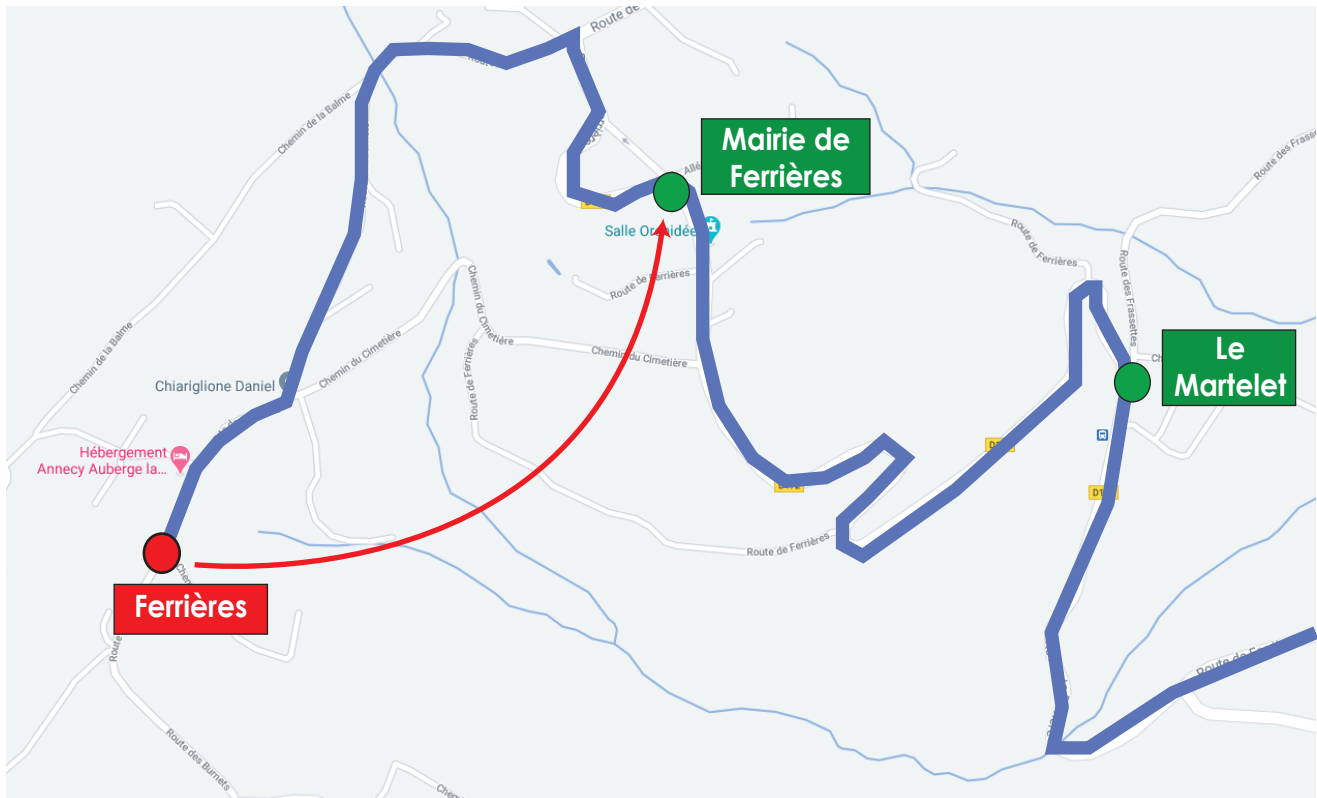

REPORT D'ARRET

Ligne 18

À compter du
18 Janvier 2021

En raison de travaux,
les arrêts en **rouge** ne sont pas
desservis et sont reportés aux arrêts en **vert**.

Légende

- | | |
|--|---|
|  Arrêt non desservi |  Arrêt desservi |
|  Report |  Itinéraire ligne 18 |