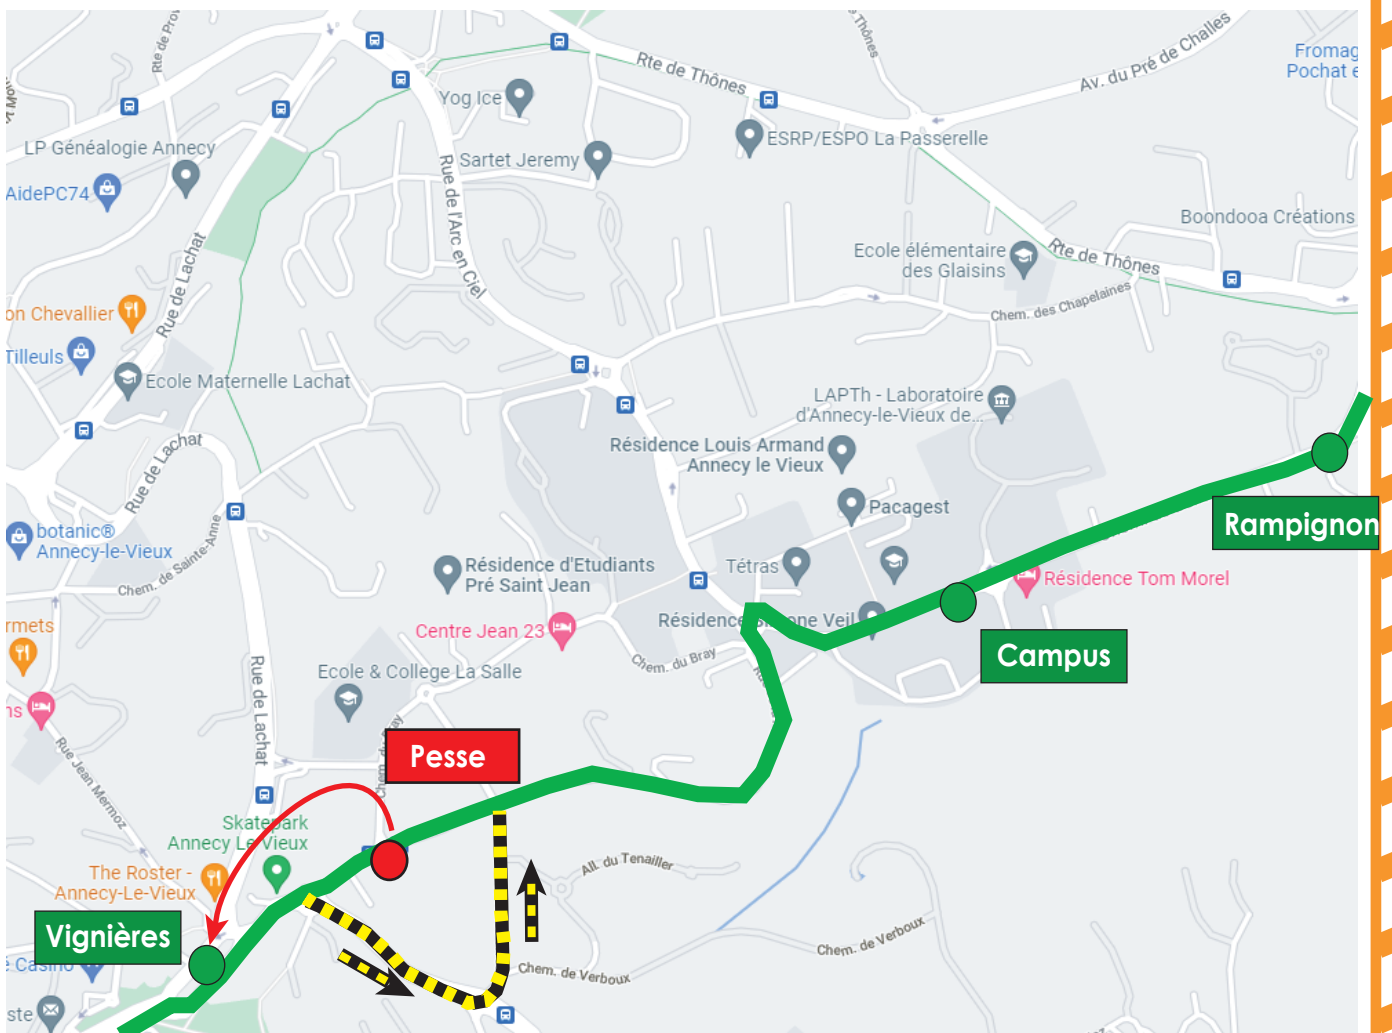

DEVIATION

Lignes **1** **17**

A compter du
23 novembre 2022

En direction du Parc des Glaisins.
En raison de travaux,
les arrêts en **rouge** ne sont pas
desservis et sont reportés aux arrêts en **vert**.

Légende

- Arrêt non desservi
- Arrêt desservi
- ▬ Itinéraire modifié
- ▬ Itinéraire habituel lignes 1,17
- ← Sens de circulation
- ← Report

Merci de votre compréhension.

Pour tout renseignement : 04 50 10 04 04 / www.sibra.fr