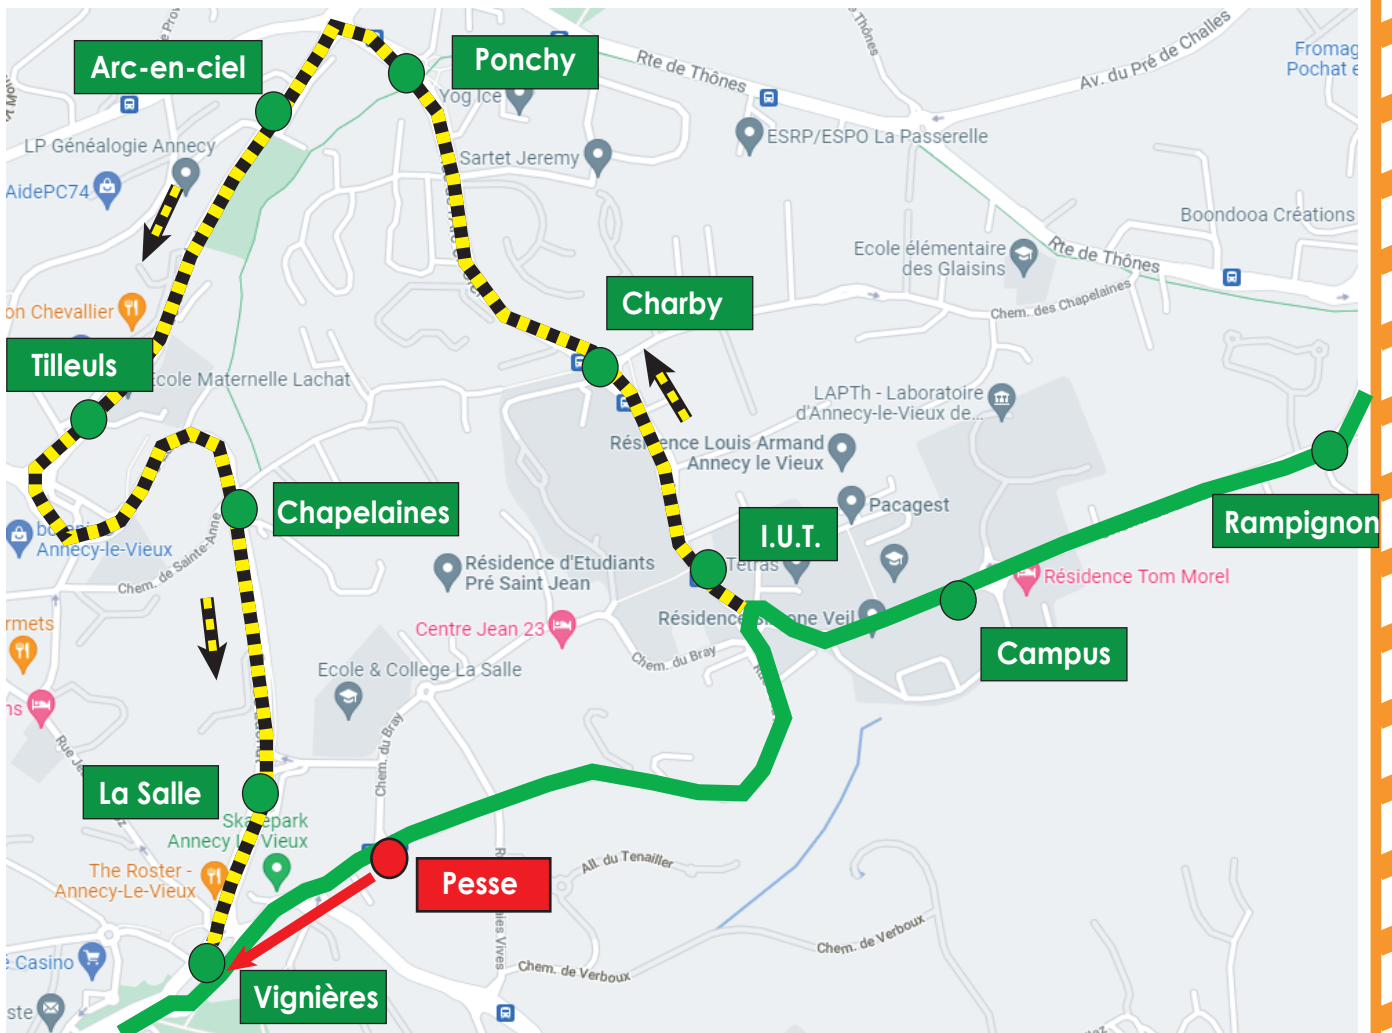

# DEVIATION

Lignes

1

17

A compter du  
23 novembre 2022

En direction de Poisy.  
En raison de travaux,  
les arrêts en **rouge** ne sont pas  
desservis et sont reportés aux arrêts en **vert**.

## Légende

- Arrêt non desservi
- Arrêt desservi
- ▬ Itinéraire modifié
- ▬ Itinéraire habituel ligne 1, 17
- ← Sens de circulation
- ← Report

Merci de votre compréhension.

Pour tout renseignement : 04 50 10 04 04 / [www.sibra.fr](http://www.sibra.fr)