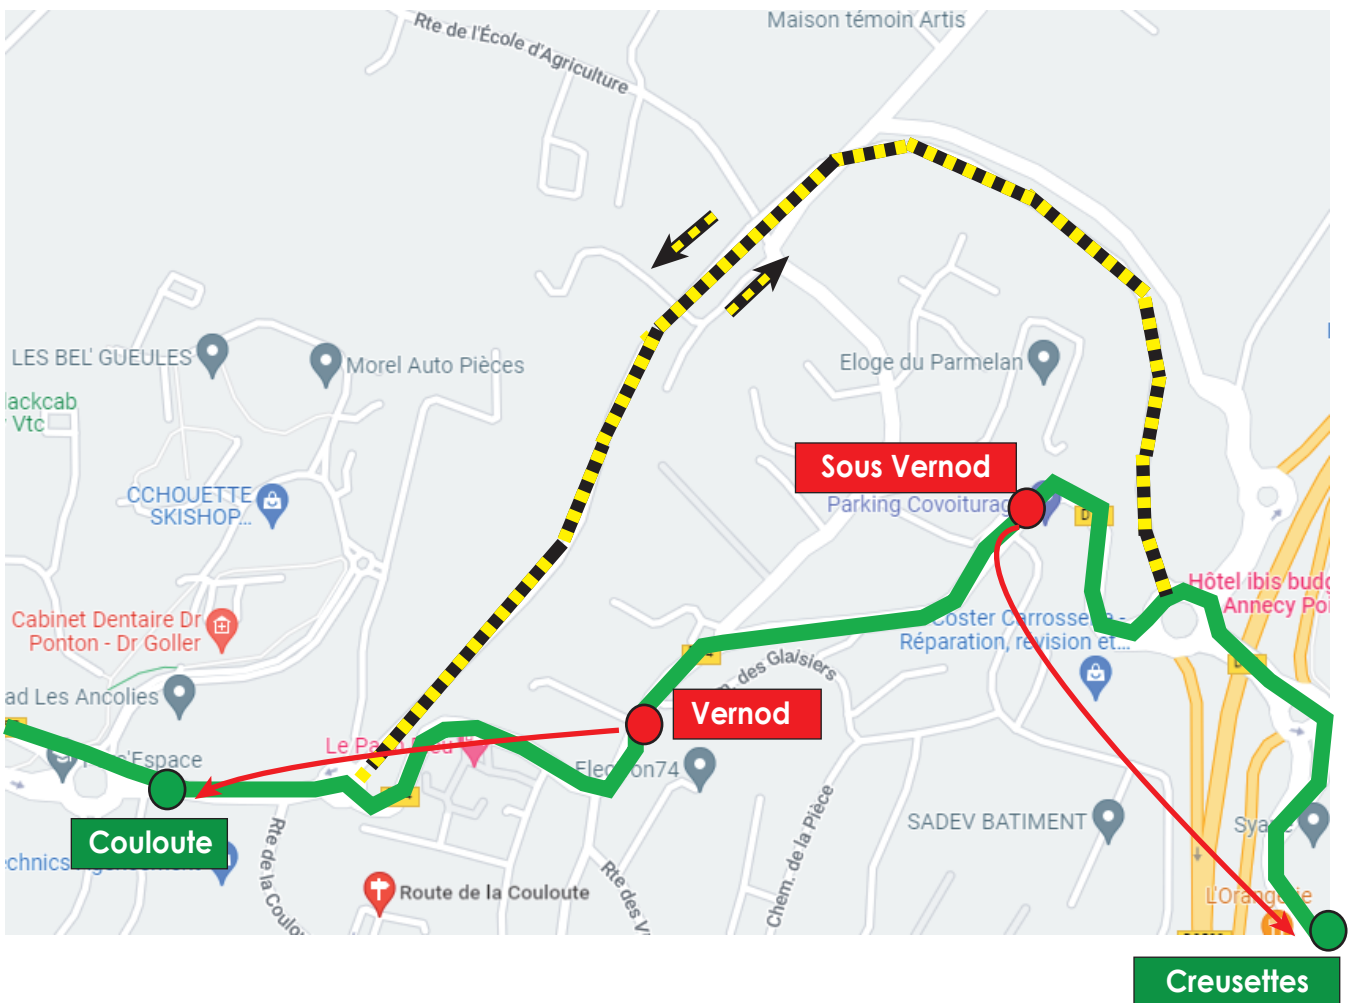

DÉVIATION

Lignes

1

i

Sco

À partir du
lundi 10 octobre 2022

Dans les deux sens de la circulation,
en raison de travaux, les arrêts en **rouge** ne sont
pas desservis et sont reportés aux arrêts en **vert**.

Légende

- | | | | |
|--|---------------------|--|------------------------------------|
| | Arrêt desservi | | Report |
| | Arrêt non desservi | | Itinéraire habituel ligne Rythmo 1 |
| | Sens de circulation | | Itinéraire modifié |