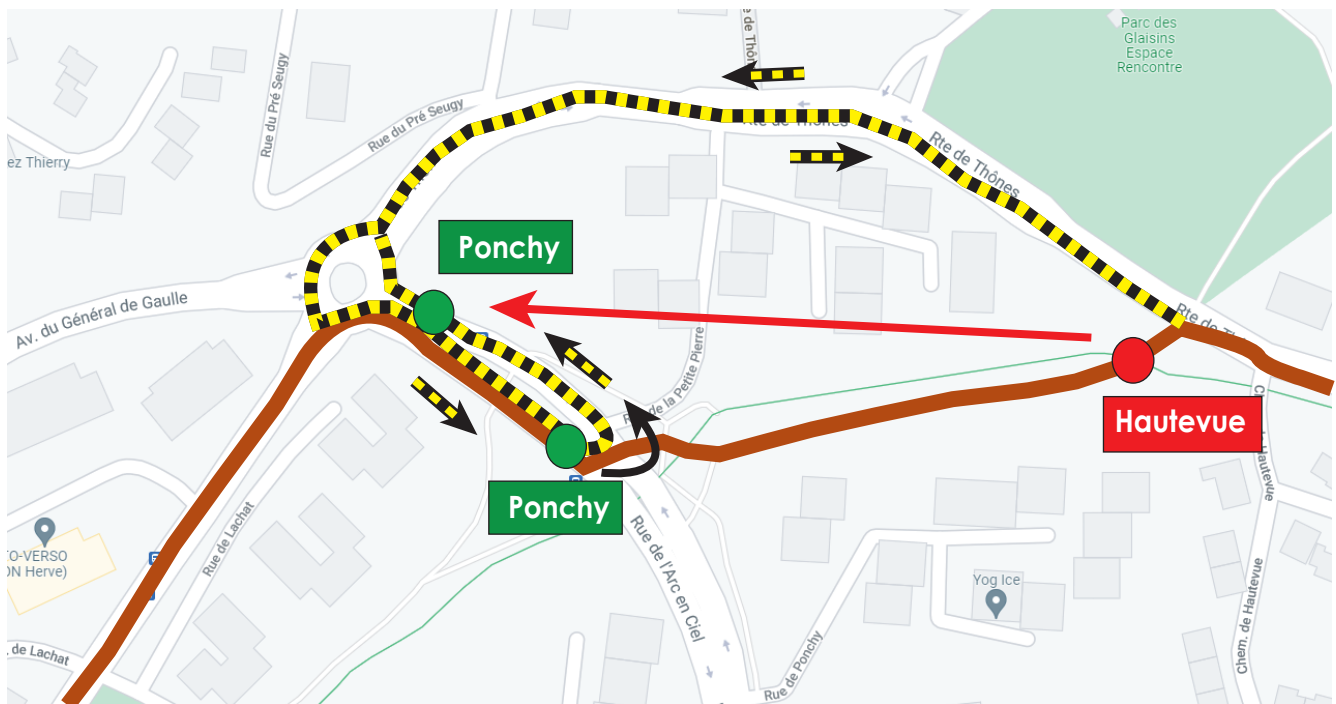

DÉVIATION

Ligne **5** Sco

À partir du
lundi 23 mai 2022

Dans les deux sens de la circulation,
en raison de travaux, les arrêts en **rouge** ne sont pas
desservis et sont reportés aux arrêts en **vert**.

Légende

- | | | | |
|--|--------------------|--|-----------------------------|
| | Arrêt desservi | | Sens de circulation |
| | Arrêt non desservi | | Itinéraire modifié |
| | Report | | Itinéraire habituel ligne 5 |