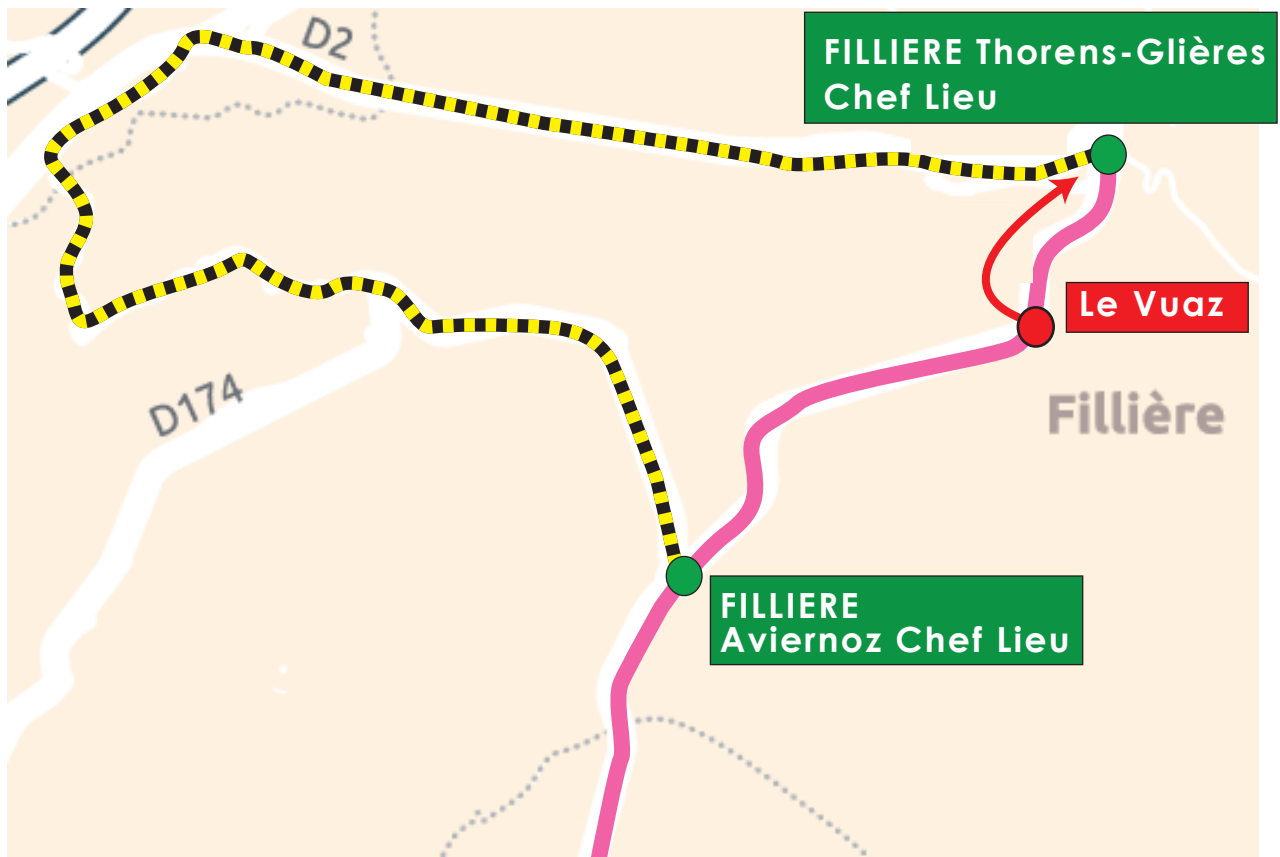

DEVIATION

Ligne 82

A compter du
29/02/2020
jusqu'au 01/06/2020

Dans les deux sens et en raison de travaux,
la ligne 82 est déviée de 6h30 à 19h
les arrêts en **rouge** ne sont pas
desservis et sont reportés aux arrêts en **vert** .

Légende

- | | |
|---------------------|------------------------------|
| Arrêt non desservi | Arrêt desservi |
| Itinéraire modifié | Itinéraire habituel ligne 82 |
| Sens de circulation | Report |

Merci de votre compréhension.