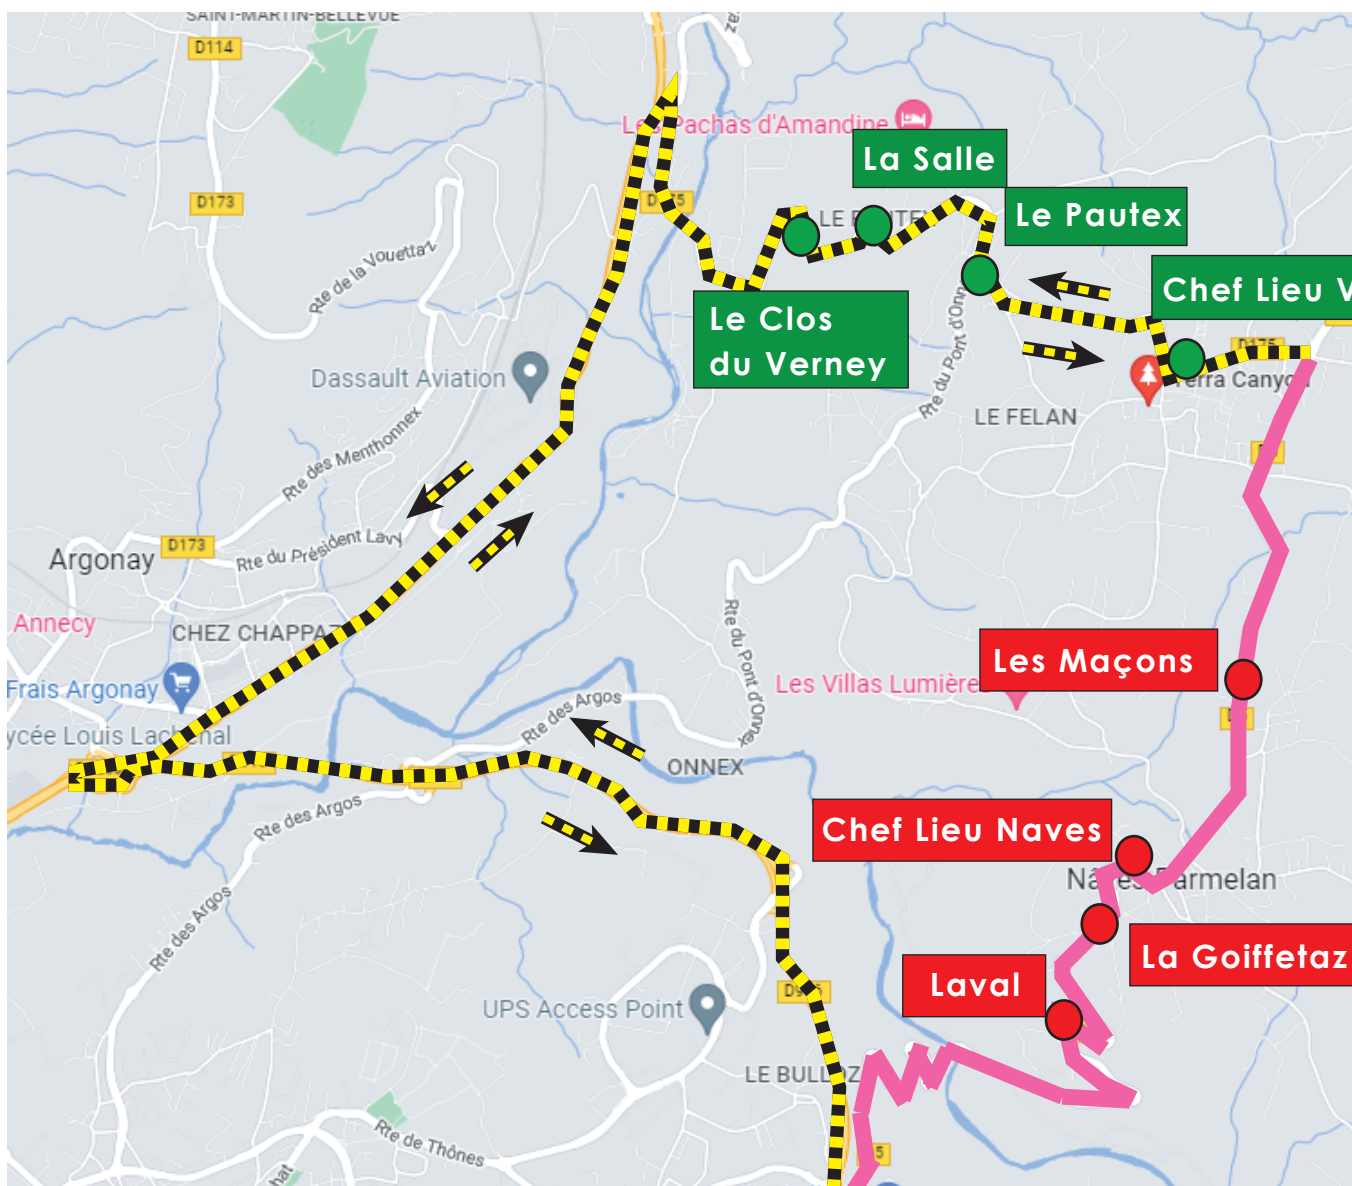

DEVIATION

Ligne 82

A partir du lundi
26 septembre 2022
de 8h30 à 16h30

Dans les deux sens de circulation, en raison de travaux,
les arrêts en **rouge** ne sont pas desservis.

Légende

● Arrêt non desservi

● Arrêt desservi

— Itinéraire habituel ligne 82

— Itinéraire modifié

← Sens de circulation

Merci de votre compréhension.

Pour tout renseignement : 04 50 10 04 04 / www.sibra.fr