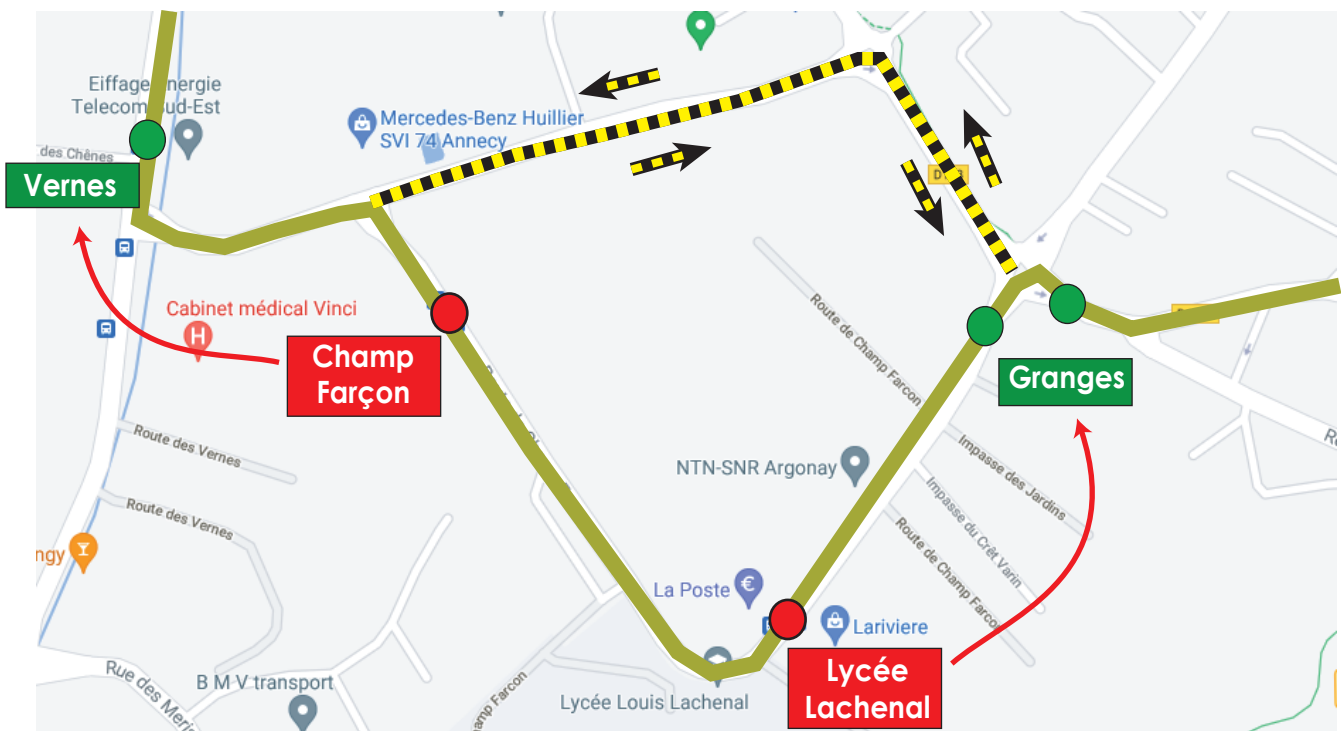

# DEVIATION

## Ligne 9

À compter du  
19 juillet 2021

En raison de travaux,  
les arrêts en **rouge** ne sont pas  
desservis et sont reportés aux arrêts en **vert**.

### Légende

- |                     |                             |
|---------------------|-----------------------------|
| Arrêt non desservi  | Arrêt desservi              |
| Itinéraire modifié  | Itinéraire habituel ligne 9 |
| Sens de circulation | Report                      |