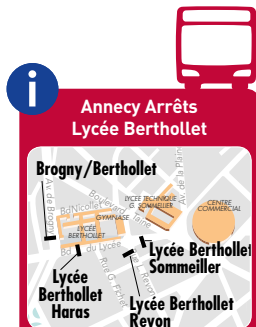

# LA SIBRA, CONDUCTEUR ATTENTIF DES ENFANTS, DU PRIMAIRE AU LYCEE.

- Anney ..... p.6
- Anney Vovray ..... p.9
- Anney-le-Vieux commune Anney ..... p.10
- Argonay ..... p.12
- Chavanod ..... p.14
- Cran-Gevrier commune Anney ..... p.18
- Epagny Metz-Tessy secteur Epagny ..... p.20
- Epagny Metz-Tessy secteur Metz-Tessy... p.24
- Meythet commune Anney ..... p.28
- Montagny-les-Lanches ..... p.32
- Poisy ..... p.34
- Pringy commune Anney ..... p.38
- Quintal ..... p.42
- Seynod commune Anney ..... p.44
- Navettes étudiantes..... p.50

## Comment repérer le bus ?

Un numéro de service est indiqué sur chaque véhicule\*.  
N'oubliez pas d'arriver quelques minutes avant l'heure de passage théorique du car et de faire signe au conducteur.

# COMMENT LIRE LES HORAIRES ?

Exemple : J'habite Chavanod, l'arrêt le plus proche de chez moi est l'arrêt Emélie. J'étudie au Collège des Tilleuls à Anney. Nous sommes jeudi et les cours débutent à 8h.

- ### LES TRANSPORTEURS
- LOY : Loyet
  - TRA : Transdev
  - FRA : Francony
  - SAB : Saba
  - PHI : Philibert
  - APS : Autocars des Pays de Savoie

- 5 Je me reporte à la ligne centrale du tableau "Correspondances" et recherche les nom et numéro du car qui se rend au Collège des Tilleuls.
- 6 Donc, je prends le TRA 128 jusqu'au lycée Baudelaire puis une correspondance à 7h25 avec le TRA 130. Arrivée au collège des Tilleuls à 7h41.