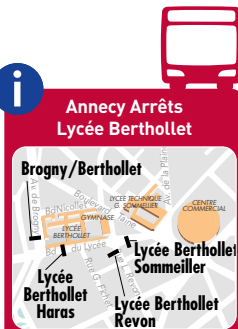

Comment repérer le bus ?

Un numéro de service est indiqué sur chaque véhicule*. N'oubliez pas d'arriver quelques minutes avant l'heure de passage théorique du car et de faire signe au conducteur.

* Il est possible que le véhicule soit d'une compagnie différente de celle indiquée dans ce guide.

COMMENT LIRE LES HORAIRES ?

Exemple : J'habite Chavanod, l'arrêt le plus proche de chez moi est l'arrêt Emélie. J'étudie au Collège des Tilleuls à Anecny. Nous sommes jeudi et les cours débutent à 8h.

1. 1 Je repère le nom de ma commune et consulte les horaires de l'Aller car je vais au collège.
2. 2 Je recherche le jour concerné.

1. 3 Dans le cadre "Départs communes" je consulte l'arrêt Emélie : je prends le car TRA 128 à 7h10.

1. 4 Consultation des horaires en colonne. Je descends le long de la colonne TRA 128 jusqu'au collège des Tilleuls. La présence du C indique une correspondance.

Chavanod

Transporteur N° de service TRA 128 TRA 130 TRA 140 TRA 150

> ALLER À L'ÉTABLISSEMENT

Départs communes	128	130	140	150
Emélie	7:10			7:54
Maclamad	7:12			7:56
La Langer	7:13			7:57
Fleury	7:15			7:58
Nectre	7:16			7:59
Salice	7:17			8:00
Corber	7:11			7:43
Chez Chamoux	7:26			7:15
Prévan	7:54	7:55		7:41
Prévalon	7:13			7:21
Rampont				7:31
Champagnod				7:35
Les Gôleres				7:38
La Croix				7:47
L'épave				7:51
Sade				7:53
Moine	7:15			7:53
Chavanod (ancienne Mairie)	7:10			7:50

Correspondances	128	130	140	150
Lycée Baudelaire				

Arrivées établissements	128	130	140	150
Lycée Baudelaire	7:25	7:25	7:25	8:11
IS-S (Seynod) Arrêt Bus Cochelet	7:31			7:16
IS-Seynod Arrêt Bus Seynod Recueil	C 7:35	C		7:26
EP Comin	C 7:37	C		7:38
IS-SC Michas	C 7:45	C		7:38
Lycée Gabriel Fauré	C 7:50	C		7:39
Arrêt Bus Métairie de Franche	C 7:53	C		7:39
Collège Siffia Pringy	7:46			7:31
Lycée Lambert Leleux	7:46			7:31
Lycée Berthollet				
Lycée Sommeiller				
Arrêt Lycée Berthollet (Sommeiller)				7:44
Collège des Tilleuls	C 7:47	C		7:44
Salle Yvignettes	C 7:47	C		7:54
Lycée St-Jacques (Seynod)	C 7:49	C		7:51
EP des Brèves				
LEP Carillères				
Arrêt Bus LEP Carillères	7:51	7:51	7:51	8:02
Arrêt Bus Église des Brèves	C 7:57	C		8:05
Serg Dan Sapp	C 7:57	C		7:42
St-François / Cordeliers Arrêt Poimbois	C 7:57	C		8:05

1. ### LES TRANSPORTEURS
2. LOY : Loyet
   - TRA : Transdev
   - FRA : Francony
   - SAB : Saba
   - PHI : Philibert
   - APS : Autocars des Pays de Savoie

1. 5 Je me reporte à la ligne centrale du tableau "Correspondances" et recherche les nom et numéro du car qui se rend au Collège des Tilleuls.
2. 6 Donc, je prends le TRA 128 jusqu'au lycée Baudelaire puis une correspondance à 7h25 avec le TRA 130. Arrivée au collège des Tilleuls à 7h41.