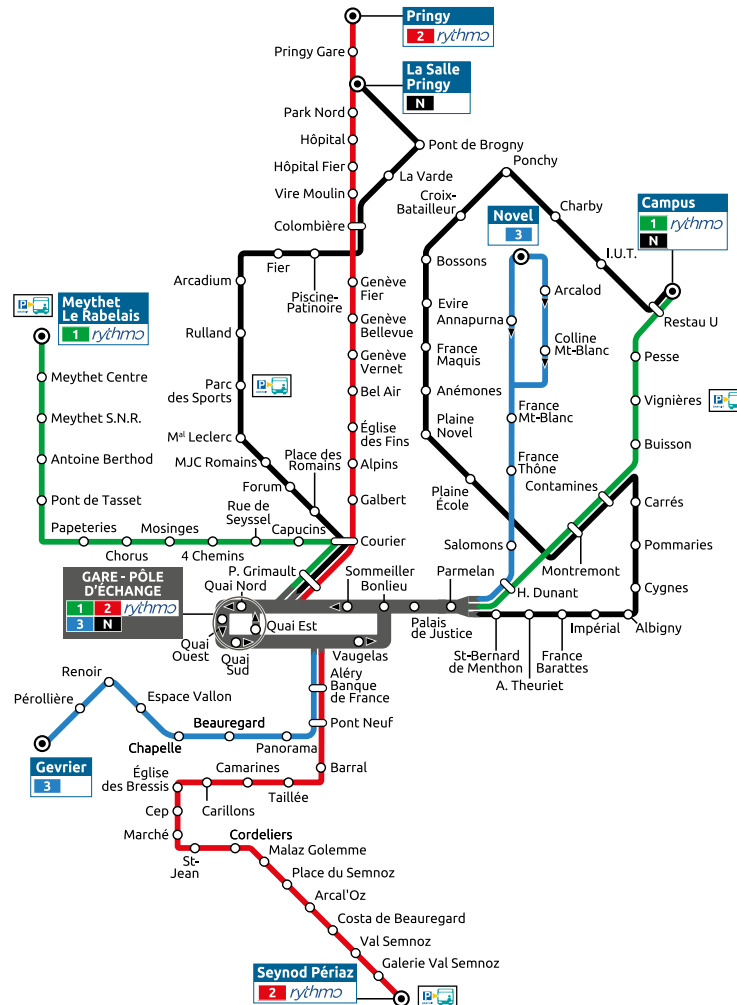

SERVICE FÊTE DE LA MUSIQUE VENDREDI 21 JUIN 2019

> POUR DES DÉPLACEMENTS SEREINS, LA SIBRA CONNAÎT LA MUSIQUE !

ZOOM SUR LES HORAIRES POUR LA SOIRÉE DU VENDREDI 21 JUIN

rythmo 1 Meythet Le Rabelais ↔ Campus⁽¹⁾

MEYTHET LE RABELAIS	20:49	21:14	21:39	22:04	22:29	22:54	23:34	00:14	01:01
Pont de Tasset	20:51	21:16	21:41	22:06	22:31	22:56	23:36	00:16	01:03
Chorus	20:54	21:19	21:44	22:09	22:34	22:59	23:39	00:19	01:06
4 Chemins	20:56	21:21	21:46	22:11	22:36	23:01	23:41	00:21	01:08
Courier	20:59	21:24	21:49	22:14	22:39	23:04	23:44	00:24	01:11
GARE QUAI SUD	21:02	21:27	21:52	22:17	22:42	23:07	23:47	00:27	01:14
Bonlieu	21:03	21:28	21:53	22:18	22:43	23:08	23:48	00:28	01:15
Palais de Justice	21:05	21:30	21:55	22:20	22:45	23:10	23:50	00:30	01:17
Henri Dunant	21:07	21:32	21:57	22:22	22:47	23:12	23:52	00:32	01:19
Contamines	21:10	21:35	22:00	22:25	22:50	23:15	23:55	00:35	01:22
Vignières	21:12	21:37	22:02	22:27	22:52	23:17	23:57	00:37	01:24
CAMPUS	21:16	21:41	22:06	22:31	22:56	23:21	00:01	00:41	01:28
CAMPUS	20:55	21:21	21:46	22:16	22:46	23:26	00:12	01:00	(2)
Vignières	20:59	21:25	21:50	22:20	22:50	23:30	00:16	01:04	
Contamines	21:00	21:26	21:51	22:21	22:51	23:31	00:17	01:05	
Henri Dunant	21:03	21:29	21:54	22:24	22:54	23:34	00:20	01:08	
Palais de Justice	21:06	21:32	21:57	22:27	22:57	23:37	00:23	01:11	
Bonlieu	21:07	21:33	21:58	22:28	22:58	23:38	00:24	01:12	
GARE QUAI NORD	21:10	21:36	22:01	22:31	23:01	23:41	00:27	01:15	
Courier	21:12	21:38	22:03	22:33	23:03	23:43	00:29	01:17	
4 Chemins	21:15	21:41	22:06	22:36	23:06	23:46	00:32	01:20	
Chorus	21:18	21:44	22:09	22:39	23:09	23:49	00:35	01:23	
Pont de Tasset	21:19	21:45	22:10	22:40	23:10	23:50	00:36	01:24	
MEYTHET LE RABELAIS	21:23	21:49	22:14	22:44	23:14	23:54	00:40	01:28	

rythmo 2 Seynod Périaz ↔ Pringy⁽¹⁾

SEYNOD PERIAZ	21:23	21:46	22:15	22:45	23:30	00:15	01:00
Costa De Beauregard	21:26	21:49	22:18	22:48	23:33	00:18	01:03
Saint Jean	21:29	21:52	22:21	22:51	23:36	00:21	01:06
Eglise des Bressis	21:31	21:54	22:23	22:53	23:38	00:23	01:08
Barral	21:34	21:57	22:26	22:56	23:41	00:26	01:11
GARE QUAI SUD	21:39	22:02	22:31	23:01	23:46	00:31	01:16
Courier	21:41	22:04	22:33	23:03	23:48	00:33	01:18
Eglise des Fins	21:44	22:07	22:36	23:06	23:51	00:36	01:21
Genève Fier	21:49	22:12	22:41	23:11	23:56	00:41	01:26
Hôpital	21:55	22:18	22:47	23:17	00:02	00:47	01:32
Pringy-Gare	21:59	22:22	22:51	23:21	00:06	00:51	01:36
PRINGY	22:01	22:24	22:53	23:23	00:08	00:53	01:38
PRINGY	21:19	21:46	22:15	22:46	23:30	00:15	01:01
Pringy-Gare	21:21	21:48	22:17	22:48	23:32	00:17	01:03
Hôpital	21:26	21:53	22:22	22:53	23:37	00:22	01:08
Genève Fier	21:30	21:57	22:26	22:57	23:41	00:26	01:12
Eglise des Fins	21:34	22:01	22:30	23:01	23:45	00:30	01:16
Courier	21:38	22:05	22:34	23:05	23:49	00:34	01:20
GARE QUAI OUEST	21:40	22:07	22:36	23:07	23:51	00:36	01:22
Barral	21:44	22:11	22:40	23:11	23:55	00:40	01:26
Eglise des Bressis	21:46	22:13	22:42	23:13	23:57	00:42	01:28
Saint Jean	21:48	22:15	22:44	23:15	23:59	00:44	01:30
Costa De Beauregard	21:52	22:19	22:48	23:19	00:03	00:48	01:34
SEYNOD PERIAZ	21:55	22:22	22:51	23:22	00:06	00:51	01:37