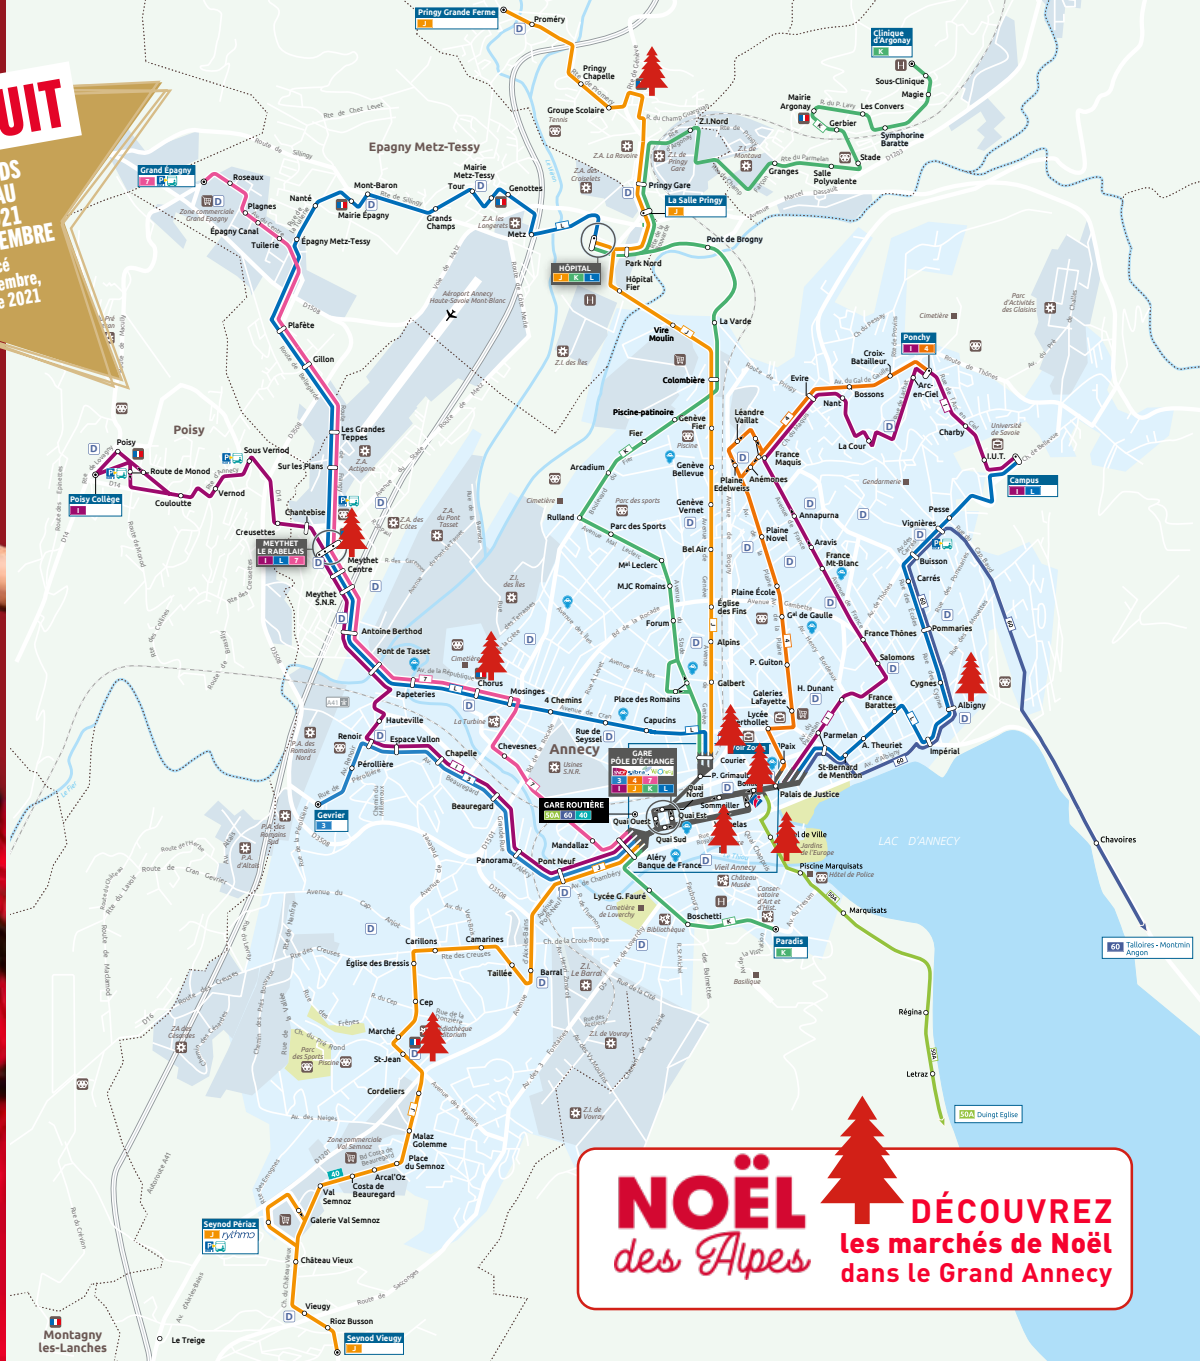

NOËL
des Alpes **DÉCOUVREZ**
les marchés de Noël
dans le Grand Anney

LIGNES SPÉCIALES

Les dimanches 28 novembre, 5, 12 et 19 décembre 2021

3 ↑↓ Gare Quai Nord Gevrier

GARE QUAI NORD	13:26	14:15	15:01	15:48	16:34	17:24	18:18	19:00
Pont Neuf	13:30	14:19	15:05	15:52	16:38	17:28	18:22	19:04
Beauregard	13:33	14:22	15:08	15:55	16:41	17:31	18:25	19:07
Chapelle	13:35	14:24	15:10	15:57	16:43	17:33	18:27	19:09
Renoir	13:38	14:27	15:13	16:00	16:46	17:36	18:30	19:12
GEVRIER	13:41	14:30	15:16	16:03	16:49	17:39	18:33	19:15

GEVRIER	13:07	13:56	14:42	15:23	16:15	17:05	17:54	18:38
Renoir	13:09	13:58	14:44	15:25	16:17	17:07	17:56	18:40
Chapelle	13:12	14:01	14:47	15:28	16:20	17:10	17:59	18:43
Beauregard	13:13	14:02	14:48	15:29	16:21	17:11	18:00	18:44
Pont Neuf	13:17	14:06	14:52	15:33	16:25	17:15	18:04	18:48
GARE QUAI SUD	13:21	14:10	14:56	15:37	16:29	17:19	18:08	18:52

4 ↑↓ Gare Quai Sud Ponchy

GARE QUAI SUD	13:18	14:08	14:59	15:51	16:40	17:31	18:22	19:09
Bonlieu	13:21	14:11	15:02	15:54	16:43	17:34	18:25	19:12
Galleries Lafayette	13:25	14:15	15:06	15:58	16:47	17:38	18:29	19:16
Plaine Novel	13:28	14:18	15:09	16:01	16:50	17:41	18:32	19:19
Eivre	13:34	14:24	15:15	16:07	16:56	17:47	18:38	19:25
PONCHY	13:39	14:29	15:20	16:12	17:01	17:52	18:43	19:30

PONCHY	12:55	13:45	14:35	15:27	16:17	17:07	17:58	18:48
Eivre	12:59	13:49	14:39	15:31	16:21	17:11	18:02	18:52
Plaine Novel	13:04	13:54	14:44	15:36	16:26	17:16	18:07	18:57
Galleries Lafayette	13:07	13:57	14:47	15:39	16:29	17:19	18:10	19:00
Bonlieu	13:10	14:00	14:50	15:42	16:32	17:22	18:13	19:03
GARE QUAI OUEST	13:13	14:03	14:54	15:46	16:36	17:26	18:17	19:06

7 ↑↓ Gare Quai Nord Grand Épagny

GARE QUAI NORD	07:43	13:45	15:00	16:11	17:21	18:32	19:40
Chorus	07:50	13:53	15:08	16:19	17:30	18:40	19:47
Pont De Tasset	07:53	13:55	15:10	16:21	17:33	18:42	19:48
Meythet Le Rabalais	07:56	13:59	15:15	16:26	17:38	18:46	19:52
Tuileries	08:06	14:06	15:22	16:33	17:45	18:53	19:59
GRAND ÉPAGNY	08:10	14:11	15:27	16:38	17:50	18:57	20:03

GRAND ÉPAGNY	14:27	15:38	16:48	17:59	19:11	20:06
Tuileries	14:31	15:42	16:52	18:03	19:15	20:10
Meythet Le Rabalais	14:39	15:50	17:00	18:11	19:23	20:18
Pont De Tasset	14:42	15:53	17:03	18:14	19:25	20:20
Chorus	14:46	15:57	17:06	18:18	19:28	20:23
GARE QUAI SUD	14:53	16:04	17:14	18:25	19:34	20:29

DIMANCHES & JOURS FÉRIÉS

50A ↑↓ Anney Gare routière Duingt Église / Saint-Jorioz Collège