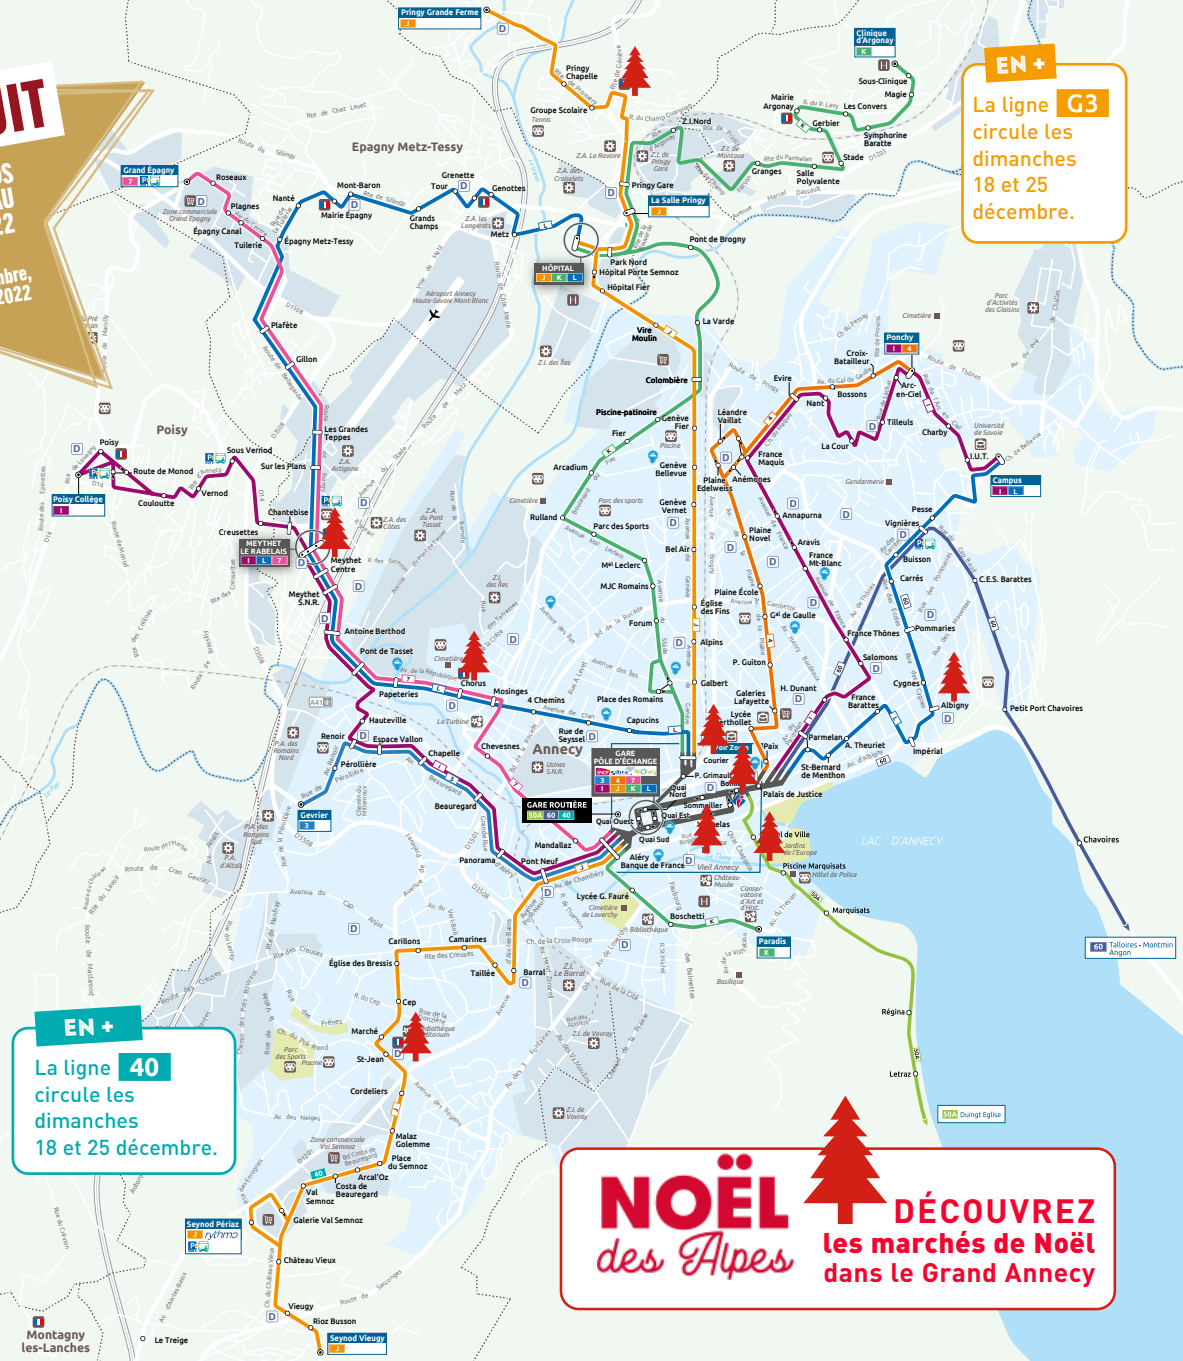

+ DE BUS LES DIMANCHES 27 NOVEMBRE, 4, 11 ET 18 DÉCEMBRE

3 LIGNES SPÉCIALES "NOËL"
à destination d'Ancey-le-Vieux, Cran-Gevrier et Épagny Metz-Tessy

> de 13h à 19h30, toutes les 50 minutes au départ du pôle d'échanges de la Gare d'Ancey.

6 LIGNES DES DIMANCHES
ET JOURS FÉRIÉS HABITUELLES
à destination de Poisy, Ancey-Le-Vieux, Vieugy, Pringy, Seynod, Argonay, Epagny Metz-Tessy, et les rives du lac

> de 6h à 23h

GAGNEZ DU TEMPS EN CONSULTANT
LES HORAIRES DES BUS SUR L'APPLI SIBRA.

EN +
La ligne 40
circule les
dimanches
18 et 25 décembre.

EN +
La ligne G3
circule les
dimanches
18 et 25
décembre.

NOËL des Alpes
DÉCOUVREZ
les marchés de Noël
dans le Grand Ancey

LIGNES SPÉCIALES Les dimanches 27 novembre, 4, 11 et 18 décembre 2022

3 Gare Quai Nord Gevrier

GARE QUAI NORD	13:26	14:15	15:01	15:48	16:34	17:24	18:18	19:00
Pont Neuf	13:30	14:19	15:05	15:52	16:38	17:28	18:22	19:04
Beauregard	13:33	14:22	15:08	15:55	16:41	17:31	18:25	19:07
Chapelle	13:35	14:24	15:10	15:57	16:43	17:33	18:27	19:09
Renoir	13:38	14:27	15:13	16:00	16:46	17:36	18:30	19:12
GEVRIER	13:41	14:30	15:16	16:03	16:49	17:39	18:33	19:15
GEVRIER	13:07	13:56	14:42	15:23	16:15	17:05	17:54	18:38
Renoir	13:09	13:58	14:44	15:25	16:17	17:07	17:56	18:40
Chapelle	13:12	14:01	14:47	15:28	16:20	17:10	17:59	18:43
Beauregard	13:13	14:02	14:48	15:29	16:21	17:11	18:00	18:44
Pont Neuf	13:17	14:06	14:52	15:33	16:25	17:15	18:04	18:48
GARE QUAI SUD	13:21	14:10	14:56	15:37	16:29	17:19	18:08	18:52