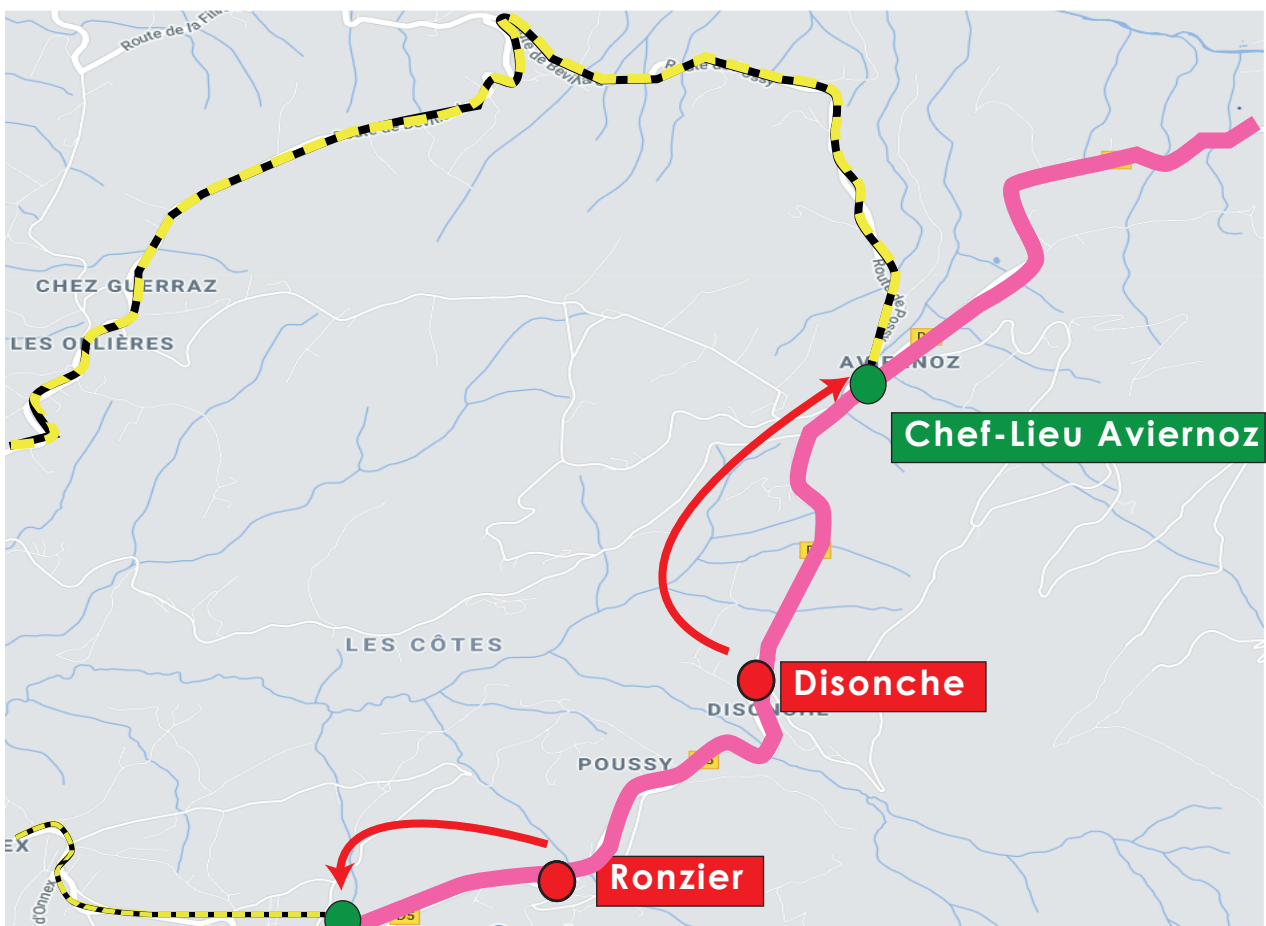

DEVIATION

Ligne **82**

Du
29/04/21 au 07/05/2021

Dans les deux sens et en raison de travaux,
la ligne 82 est déviée,
les arrêts en **rouge** ne sont pas
desservis et sont reportés à l'arrêt en **vert**.

Légende

- | | |
|---------------------|------------------------------|
| Arrêt non desservi | Arrêt desservi |
| Itinéraire modifié | Itinéraire habituel ligne 82 |
| Sens de circulation | Report |

Merci de votre compréhension.