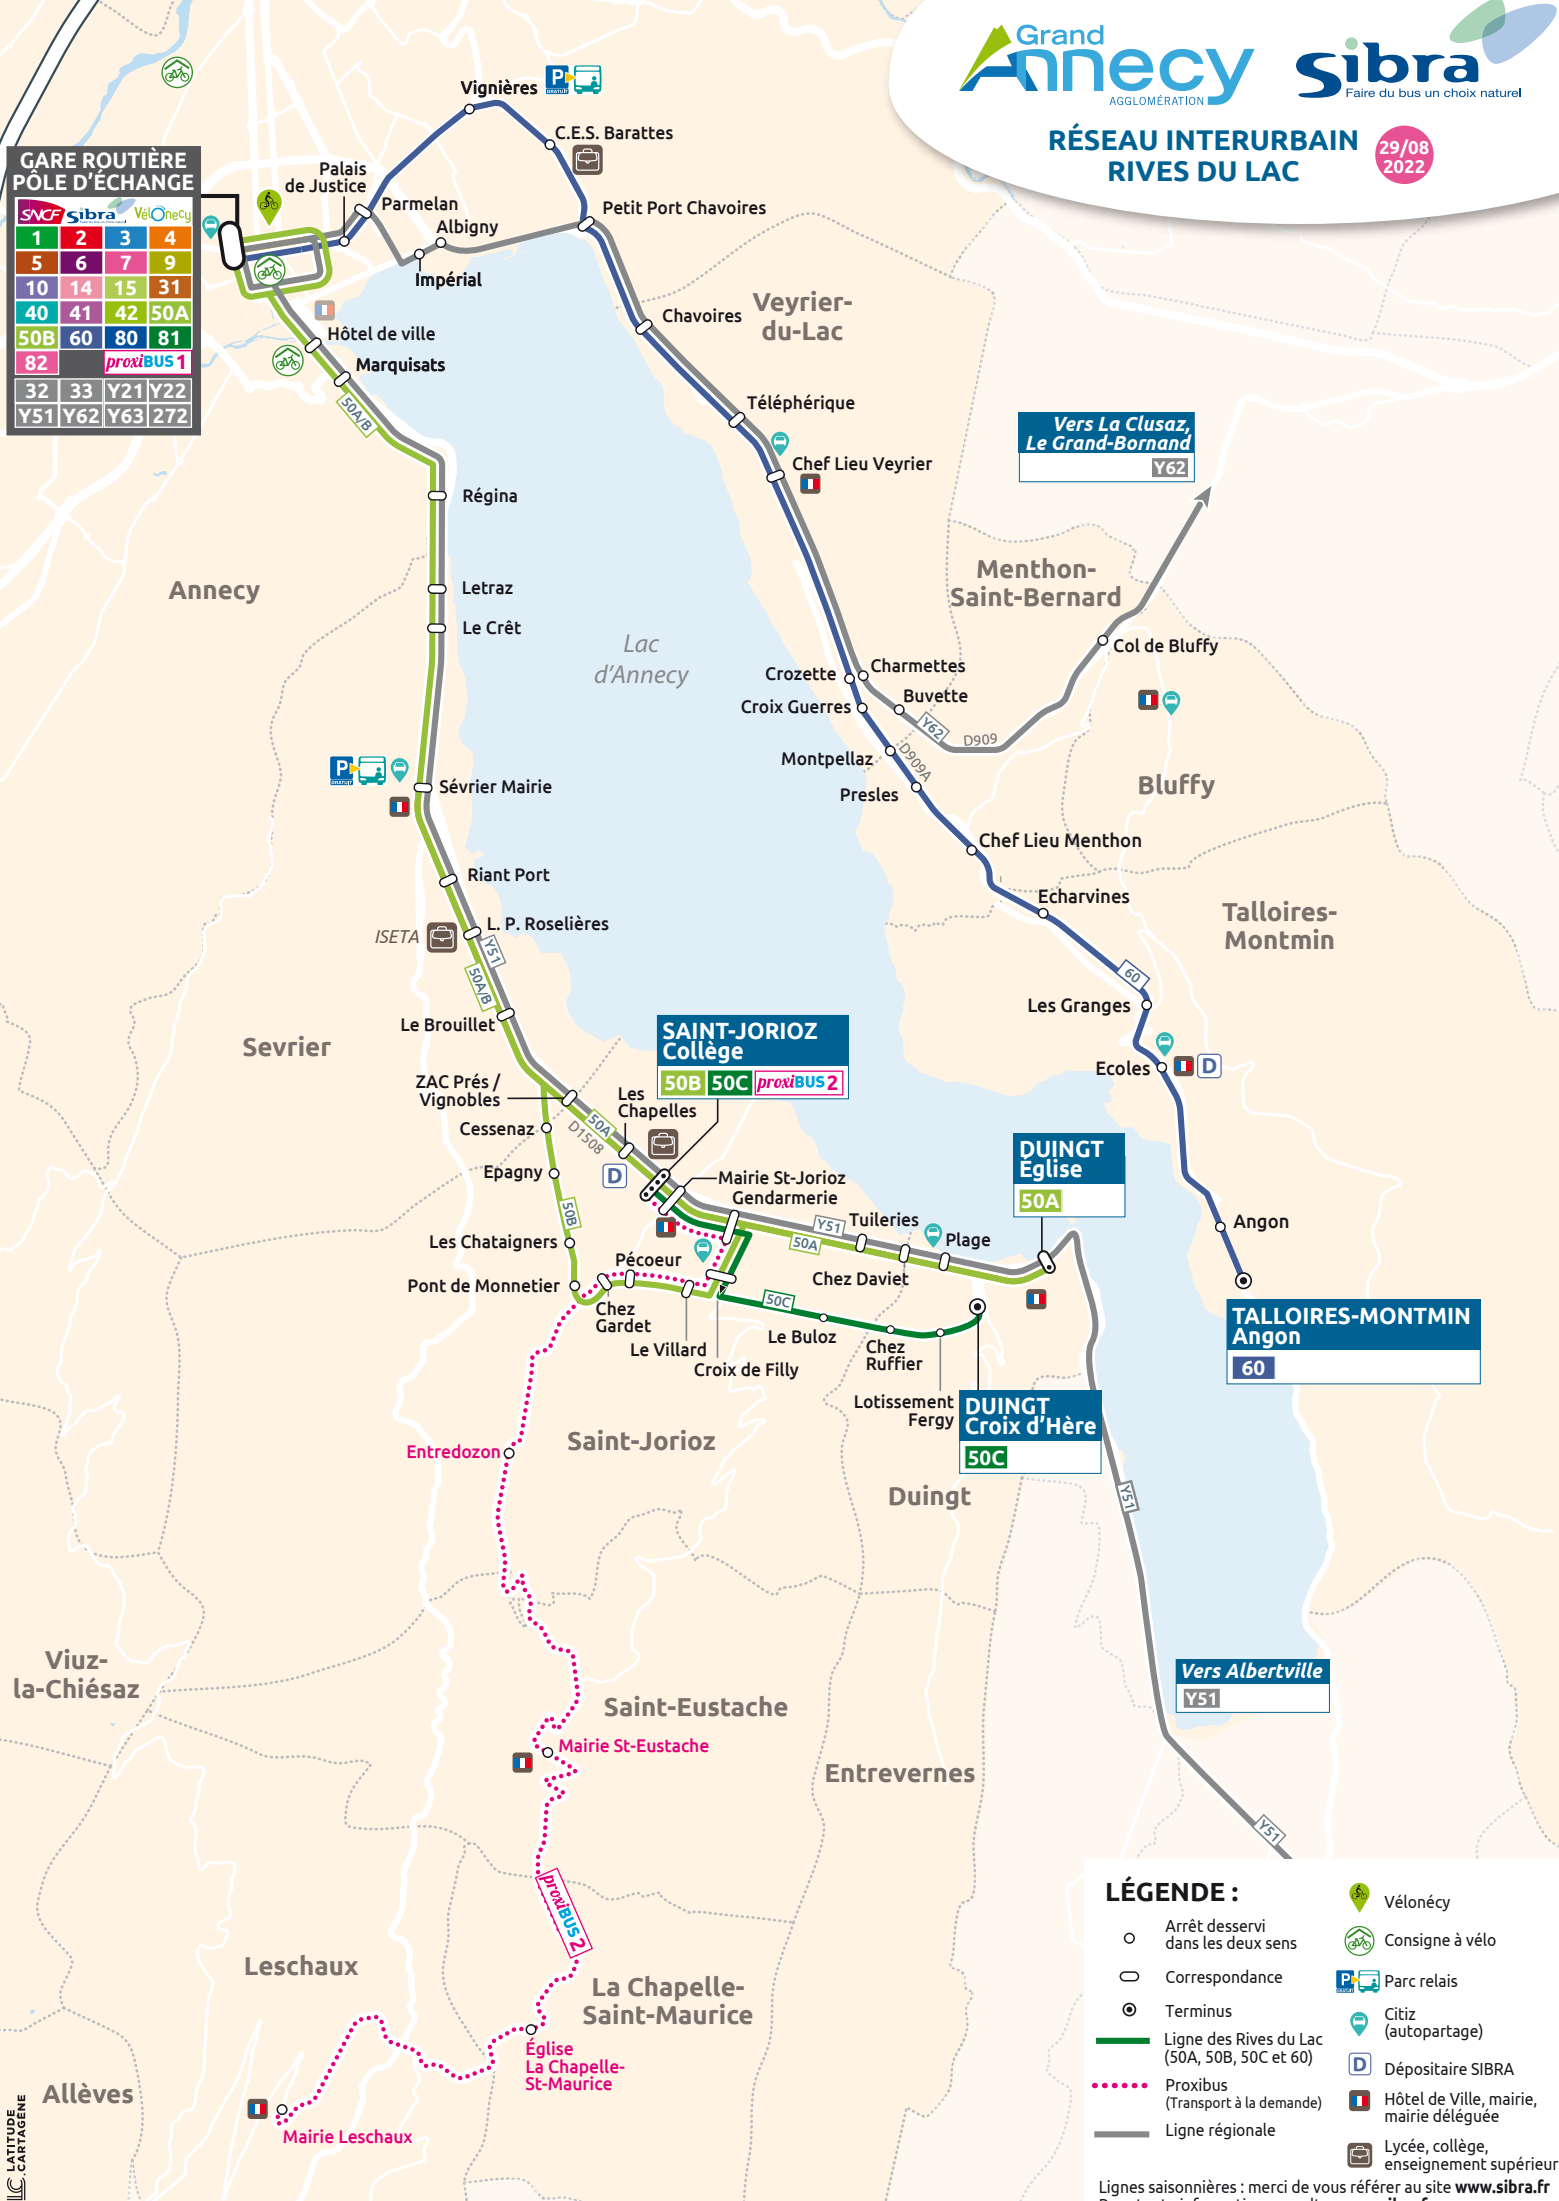

**GARE ROUTIÈRE PÔLE D'ÉCHANGE**

SNCF	Sibra	VélOnecy	
1	2	3	4
5	6	7	9
10	14	15	31
40	41	42	50A
50B	60	80	81
82	proxibus 1		
32	33	Y21	Y22
Y51	Y62	Y63	272

Vers La Clusaz, Le Grand-Bornand  
Y62

SAINT-JORIOZ Collège  
50B 50C proxibus 2

DUINGT Eglise  
50A

DUINGT Croix d'Hère  
50C

TALLOIRES-MONTMIN Angon  
60

Vers Albertville  
Y51

**LÉGENDE :**

- Arrêt desservi dans les deux sens
- Correspondance
- ⊙ Terminus
- Ligne des Rives du Lac (50A, 50B, 50C et 60)
- ⋯ Proxibus (Transport à la demande)
- Ligne régionale
- 📍 Vélonécy
- 🚲 Consigne à vélo
- 🚗 Parc relais
- 🚕 Citiz (autopartage)
- D Dépositaire SIBRA
- 🏠 Hôtel de Ville, mairie, mairie déléguée
- 🎒 Lycée, collège, enseignement supérieur

Lignes saisonnières : merci de vous référer au site [www.sibra.fr](http://www.sibra.fr)  
Pour toute information consulter [www.sibra.fr](http://www.sibra.fr)