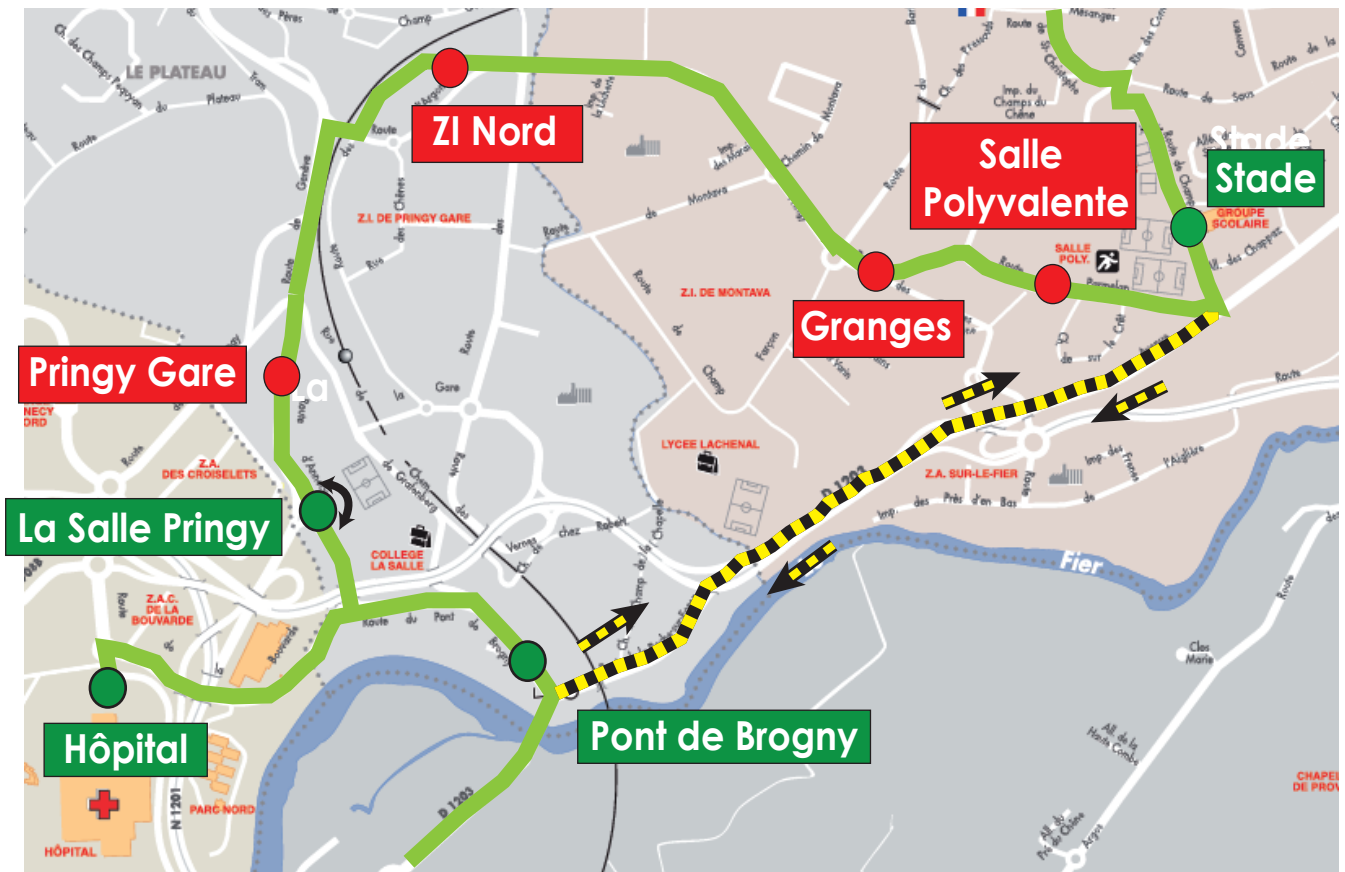

# DEVIATION

## Ligne

## K

Le dimanche 19  
mai 2019  
à partir de 12h

En raison d'une course cycliste,  
les arrêts en **rouge** ne sont pas  
desservis et sont reportés aux arrêts en **vert**.

### Légende

- |                     |                             |
|---------------------|-----------------------------|
| Arrêt non desservi  | Arrêt desservi              |
| Itinéraire modifié  | Itinéraire habituel ligne K |
| Sens de circulation | Demi-tour du véhicule       |