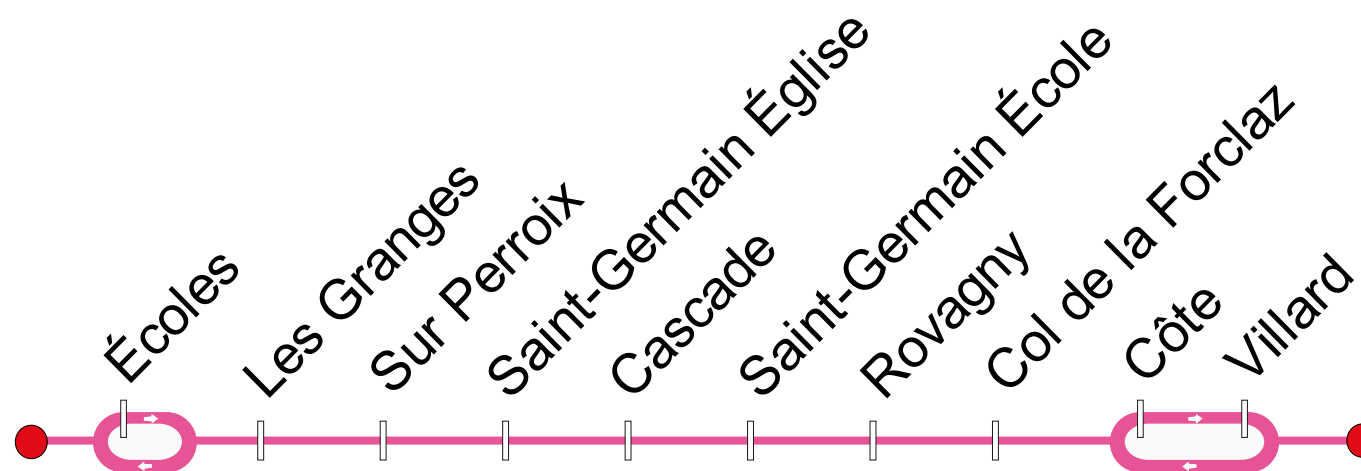

F1

TALLOIRES
Centre

MONTMIN
Mairie

>> ALLER

Talloires Centre	8:30 9:30	 Un bus toutes les heures	17:30 18:30
Écoles	8:31 9:31		17:31 18:31
Les Granges	8:33 9:33		17:33 18:33
Sur Perroix	8:34 9:34		17:34 18:34
Saint-Germain Église	8:37 9:37		17:37 18:37
Cascade	8:39 9:39		17:39 18:39
Saint-Germain École	8:40 9:40		17:40 18:40
Rovagny	8:43 9:43		17:43 18:43
Col de la Forclaz	8:50 9:50		17:50 18:50
Côte	8:51 9:51		17:51 18:51
Villard	8:52 9:52		17:52 18:52
Montmin Mairie	8:53 9:53		17:53 18:53

>> RETOUR

montmin mairie	9:00 9:57	 Un bus toutes les heures	18:57
Col de la Forclaz	9:03 10:00		19:00
Rovagny	9:09 10:06		19:06
Saint-Germain École	9:13 10:10		19:10
Cascade	9:13 10:10		19:10
Saint-Germain Église	9:14 10:11		19:11
Sur Perroix	9:18 10:15		19:15
Les Granges	9:19 10:16		19:16
Talloires Centre	9:23 10:20		19:20