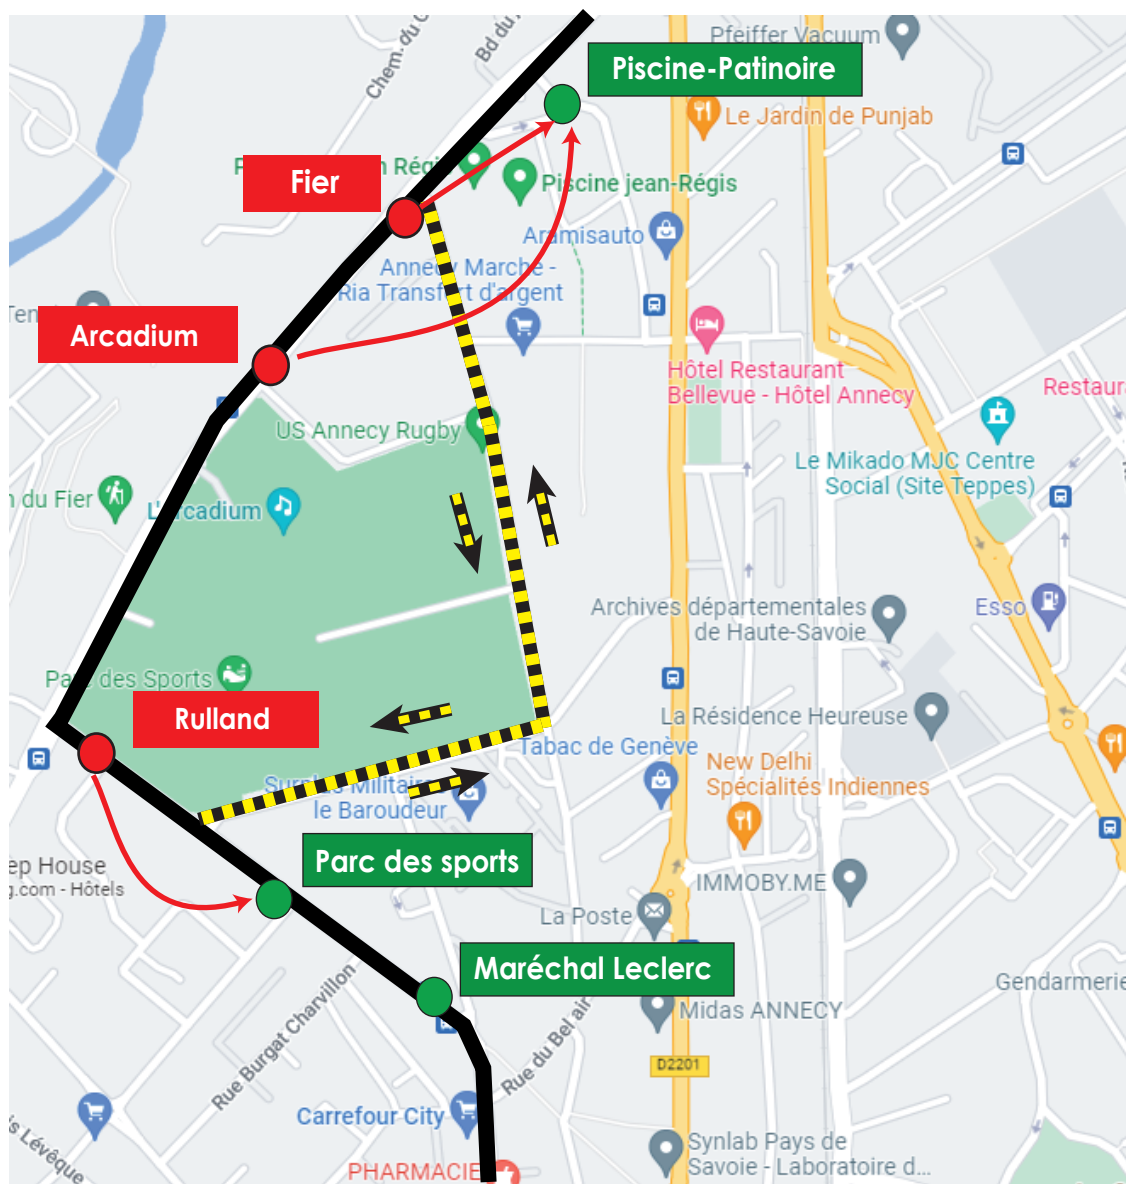

# DÉVIATION

## Ligne **N**

Du 26 septembre  
au 7 octobre 2022

Dans les deux sens de la circulation  
en raison de travaux,  
les arrêts en **rouge** ne sont pas  
desservi et est reporté aux arrêts en **vert**.

### Légende

- |                      |                               |
|----------------------|-------------------------------|
| ● Arrêt non desservi | ● Arrêt desservi              |
| ← Report             | ← Sens de circulation         |
| ▨ Itinéraire modifié | ▬ Itinéraire habituel ligne N |