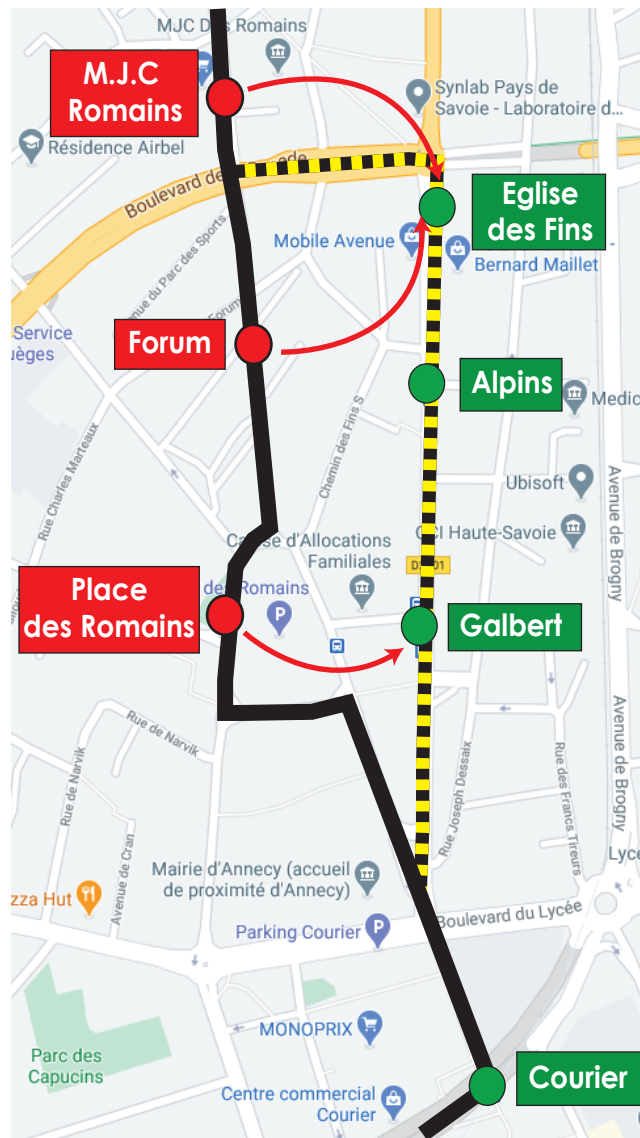

DEVIATION

Ligne **N**

Du 25 au 27
Novembre 2020

En direction du CAMPUS,
en raison de travaux,
les arrêts en **rouge** ne sont pas
desservis et sont reportés aux arrêts en **vert**.

Légende

- | | |
|---------------------|-----------------------------|
| Arrêt non desservi | Arrêt desservi |
| Itinéraire modifié | Itinéraire habituel ligne N |
| Sens de circulation | Report |