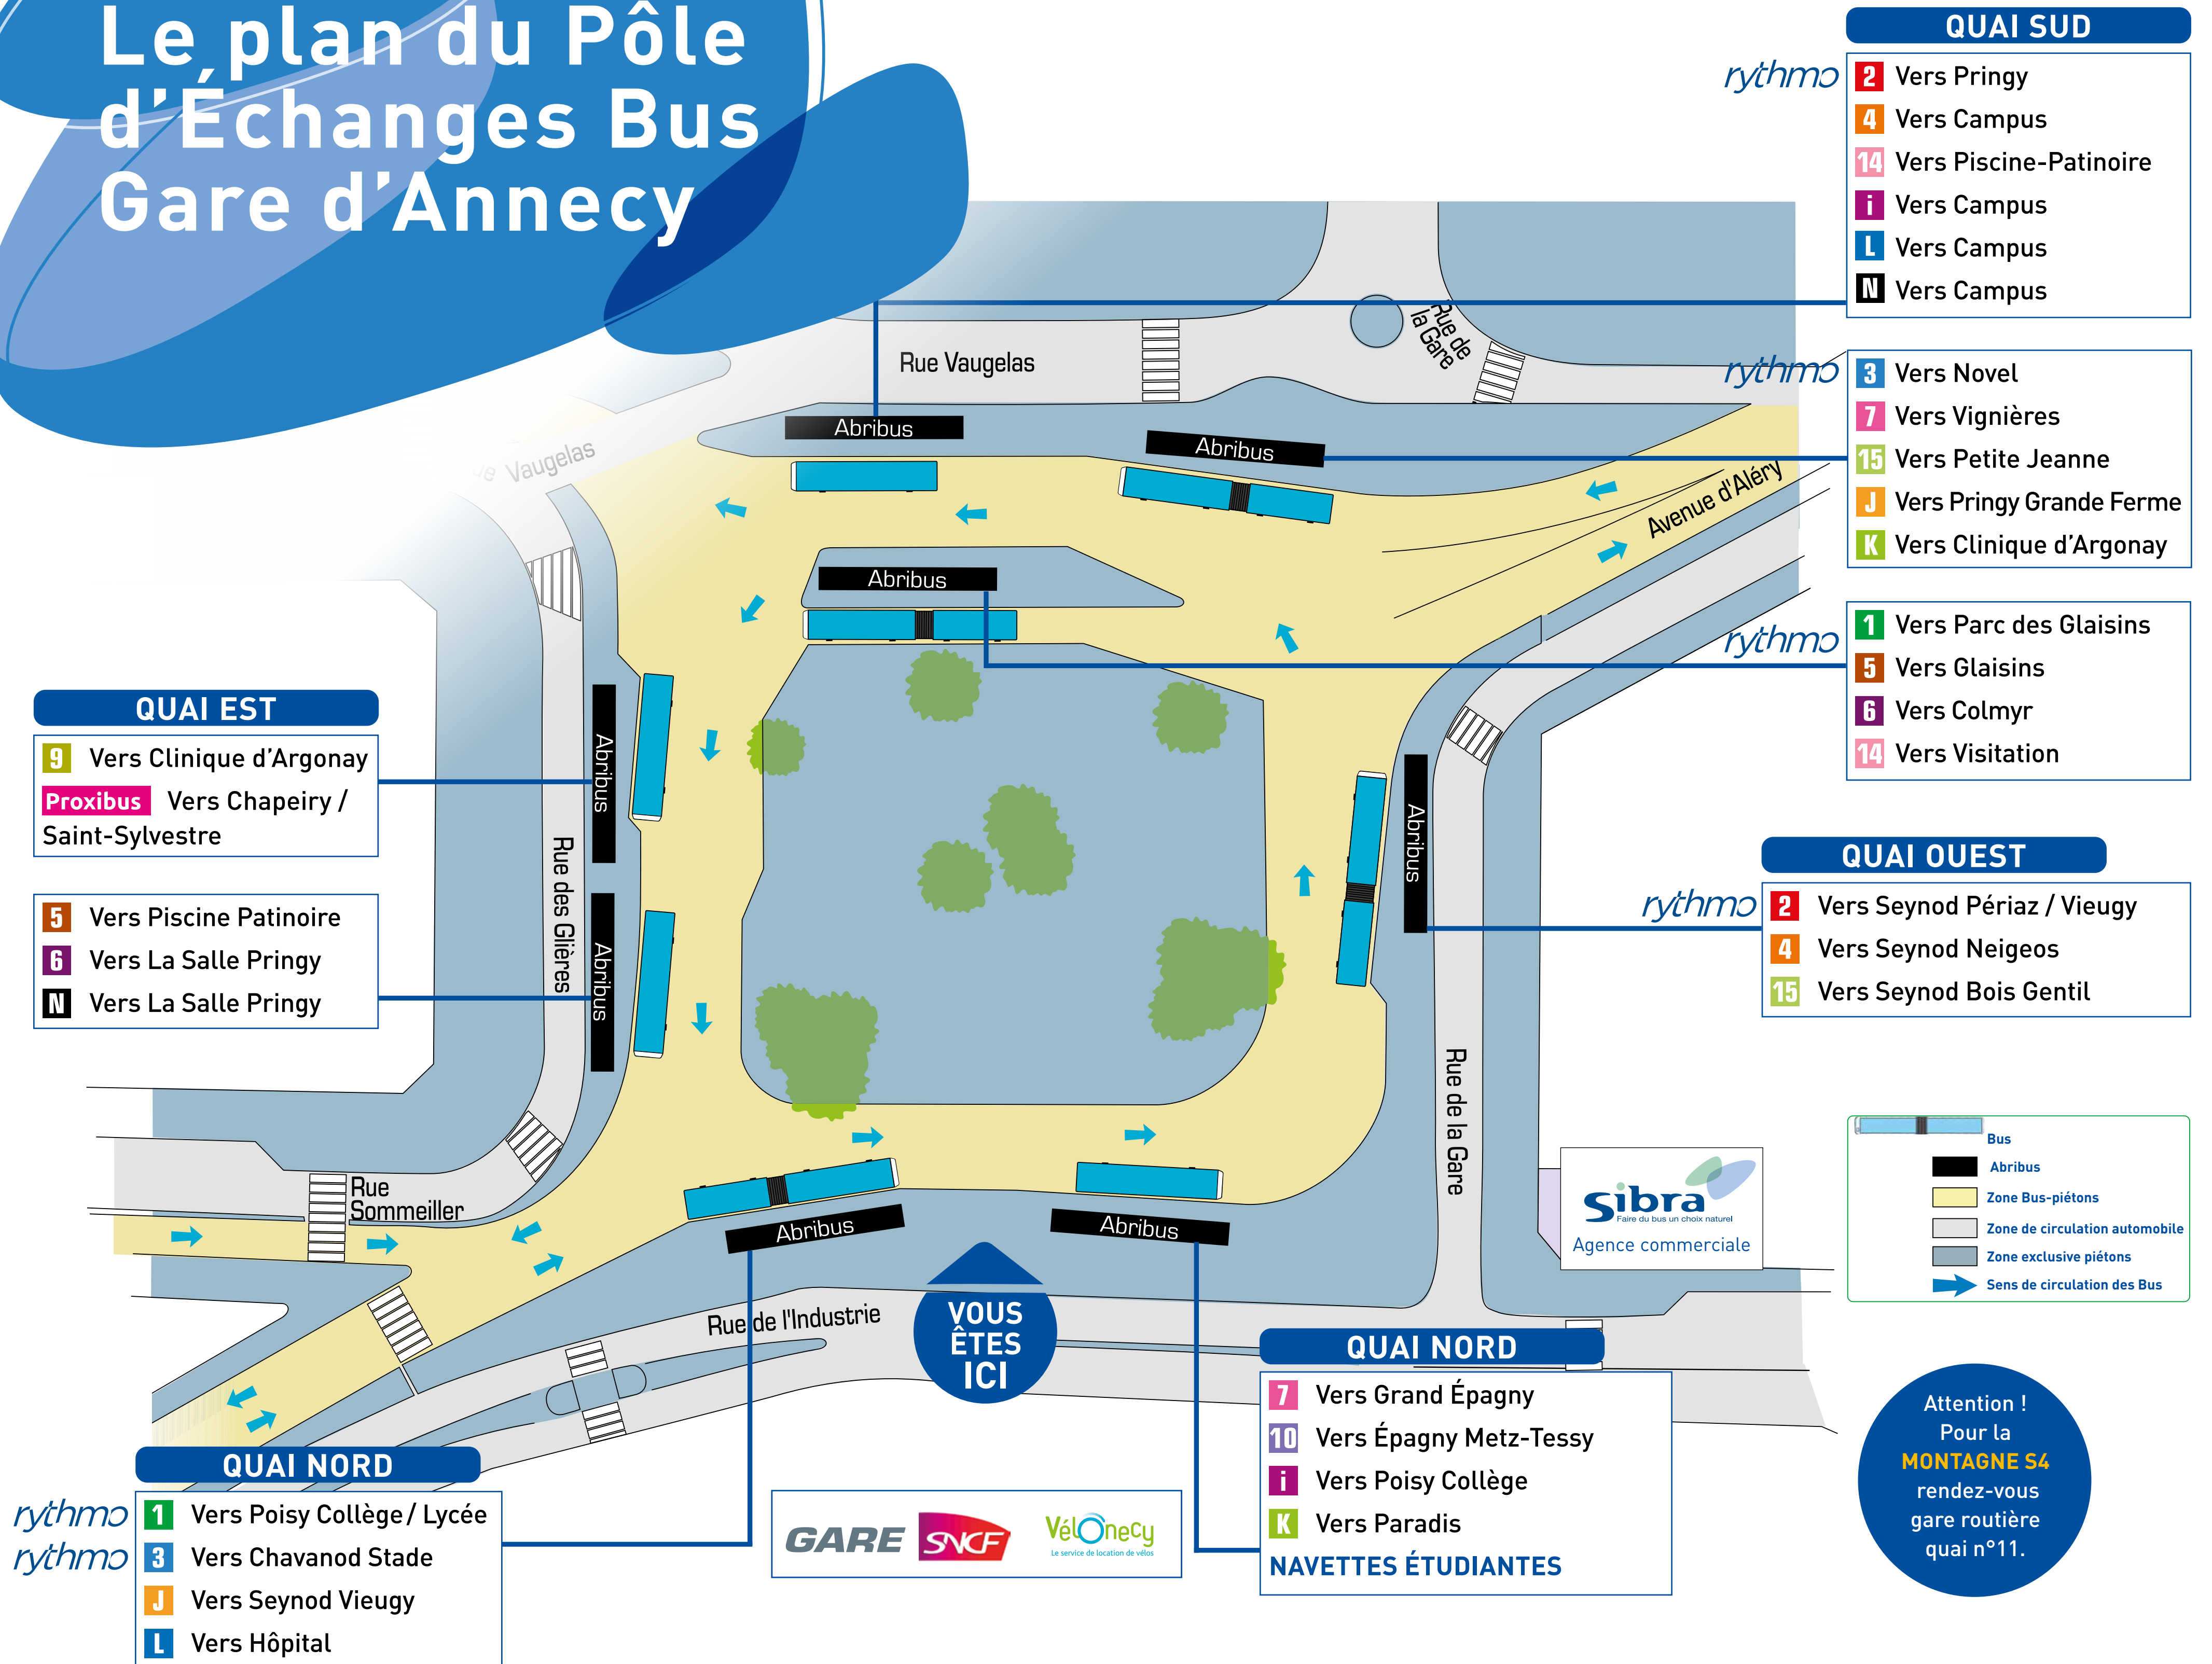

Le plan du Pôle d'Échanges Bus Gare d'Annecy

QUAI SUD

- 2** Vers Pringy
- 4** Vers Campus
- 14** Vers Piscine-Patinoire
- i** Vers Campus
- L** Vers Campus
- N** Vers Campus

- 3** Vers Novel
- 7** Vers Vignières
- 15** Vers Petite Jeanne
- J** Vers Pringy Grande Ferme
- K** Vers Clinique d'Argonay

- 1** Vers Parc des Glaisins
- 5** Vers Glaisins
- 6** Vers Colmyr
- 14** Vers Visitation

QUAI OUEST

- 2** Vers Seynod Périaz / Vieugy
- 4** Vers Seynod Neigeos
- 15** Vers Seynod Bois Gentil

QUAI EST

- 9** Vers Clinique d'Argonay
- Proxibus** Vers Chapeiry / Saint-Sylvestre

- 5** Vers Piscine Patinoire
- 6** Vers La Salle Pringy
- N** Vers La Salle Pringy

QUAI NORD

- 7** Vers Grand Épagny
 - 10** Vers Épagny Metz-Tessy
 - i** Vers Poisy Collège
 - K** Vers Paradis
- NAVETTES ÉTUDIANTES**

QUAI NORD

- 1** Vers Poisy Collège / Lycée
- 3** Vers Chavanod Stade
- J** Vers Seynod Vieugy
- L** Vers Hôpital

Bus

- Bus
- Atribus
- Zone Bus-piétons
- Zone de circulation automobile
- Zone exclusive piétons
- Sens de circulation des Bus