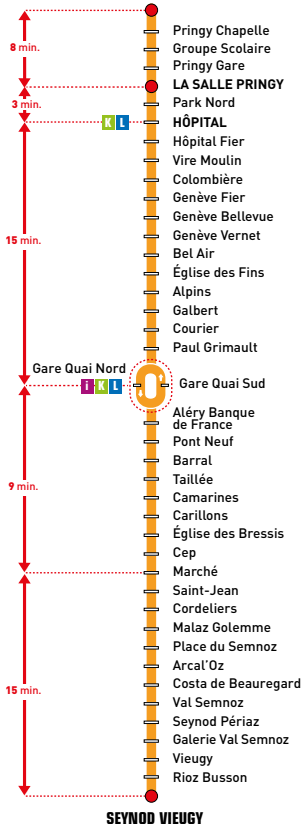

**> RETROUVEZ L'HORAIRE
EN TEMPS RÉEL À VOTRE
ARRÊT SUR L'APPLI SIBRA**

**PRINGY
GRANDE FERME**

Cette ligne est entièrement accessible aux personnes à mobilité réduite et aux fauteuils roulants (véhicules à plancher surbaissé, emplacements réservés aux fauteuils et rampe d'accès).