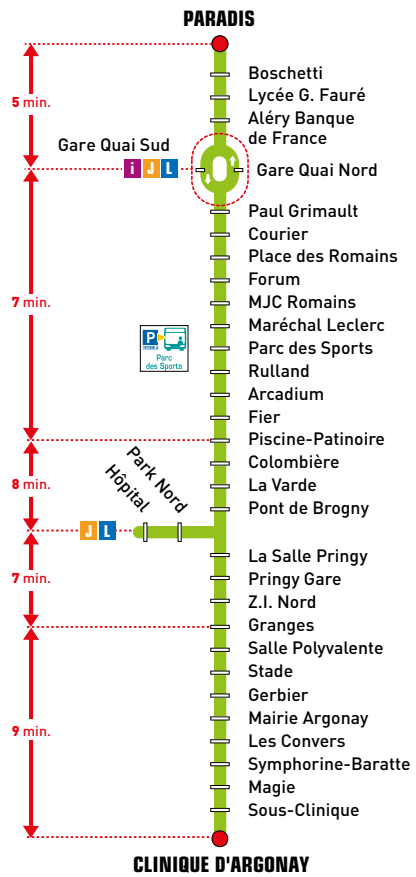

Temps de parcours moyen

Clinique d'Argonay ↔ Paradis

CLINIQUE D'ARGONAY	08:30	09:30	10:30	11:30	13:16	14:15	15:06	16:18	16:58	18:22
Symphorine Baratte	08:33	09:33	10:33	11:33	13:19	14:18	15:09	16:21	17:01	18:25
Stade	08:36	09:36	10:36	11:36	13:22	14:21	15:12	16:24	17:04	18:28
ZI Nord	08:40	09:40	10:40	11:40	13:26	14:25	15:16	16:28	17:08	18:32
Pringy-Gare	08:43	09:43	10:43	11:43	13:29	14:28	15:19	16:31	17:11	18:35
Hôpital	08:46	09:46	10:46	11:46	13:32	14:31	15:22	16:34	17:14	18:38
La Varde	08:50	09:50	10:50	11:50	13:36	14:35	15:26	16:38	17:18	18:42
Piscine-Patinoire	08:53	09:53	10:53	11:53	13:39	14:38	15:29	16:41	17:21	18:45
Parc des Sports	08:56	09:56	10:56	11:56	13:42	14:41	15:32	16:44	17:24	18:48
Place des Romains	08:58	09:58	10:58	11:58	13:44	14:43	15:34	16:46	17:26	18:50
GARE QUAI NORD	09:01	10:01	11:01	12:01	13:47	14:46	15:37	16:49	17:29	18:53
PARADIS	09:05	10:05	11:05	12:05	13:51	14:50	15:41	16:53	17:33	18:57
PARADIS	08:30	09:30	10:30	11:30	13:20	14:09	15:23	16:01	17:27	18:05
GARE QUAI SUD	08:35	09:35	10:35	11:35	13:25	14:14	15:28	16:06	17:32	18:10
Place des Romains	08:37	09:37	10:37	11:37	13:27	14:16	15:30	16:08	17:34	18:12
Parc des Sports	08:39	09:39	10:39	11:39	13:29	14:18	15:32	16:10	17:36	18:14
Piscine-Patinoire	08:42	09:42	10:42	11:42	13:32	14:21	15:35	16:13	17:39	18:17
La Varde	08:45	09:45	10:45	11:45	13:35	14:24	15:38	16:16	17:42	18:20
Hôpital	08:50	09:50	10:50	11:50	13:40	14:29	15:43	16:21	17:47	18:25
Pringy-Gare	08:53	09:53	10:53	11:53	13:43	14:32	15:46	16:24	17:50	18:28
ZI Nord	08:55	09:55	10:55	11:55	13:45	14:34	15:48	16:26	17:52	18:30
Stade	08:59	09:59	10:59	11:59	13:49	14:38	15:52	16:30	17:56	18:34
Symphorine Baratte	09:02	10:02	11:02	12:02	13:52	14:41	15:55	16:33	17:59	18:37
CLINIQUE D'ARGONAY	09:06	10:06	11:06	12:06	13:56	14:45	15:59	16:37	18:03	18:41