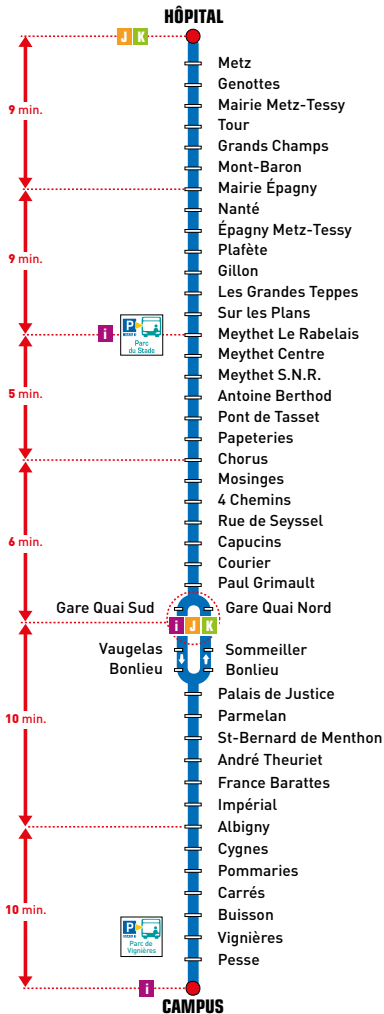

Cette ligne est entièrement accessible aux personnes à mobilité réduite et aux fauteuils roulants (véhicules à plancher surbaissé, emplacement réservé aux fauteuils et rampe d'accès).

Temps de parcours moyen