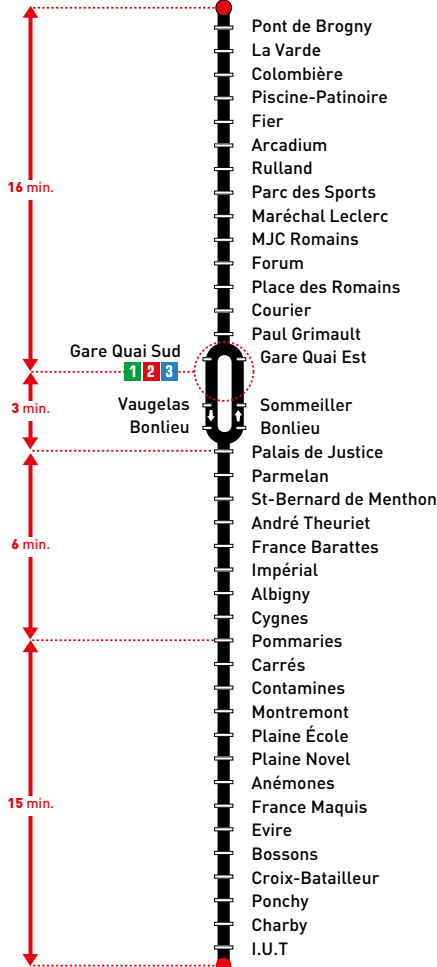

**Le soir jusqu'à 1h,
sauf dimanches et jours fériés**

LA SALLE PRINGY

Temps de parcours moyen

CAMPUS

Cette ligne est entièrement accessible aux personnes à

mobilité réduite et aux fauteuils roulants (véhicules à plancher surbaissé, emplacement réservé aux fauteuils et rampe d'accès).

La Salle Pringy ↔ Campus

LA SALLE PRINGY	20:00	20:54	21:48	22:42	23:44	00:38
Colombière	20:04	20:58	21:52	22:46	23:48	00:42
Arcadium	20:07	21:01	21:55	22:49	23:51	00:45
Place des Romains	20:12	21:06	22:00	22:54	23:56	00:50
GARE QUAI SUD	20:16	21:10	22:04	22:58	00:00	00:54
Palais de Justice	20:19	21:13	22:07	23:01	00:03	00:57
Impérial	20:23	21:17	22:11	23:05	00:07	01:01
Pommaries	20:25	21:19	22:13	23:07	00:09	01:03
Plaine Novel	20:30	21:24	22:18	23:12	00:14	01:08
Evire	20:34	21:28	22:22	23:16	00:18	01:12
Ponchy	20:37	21:31	22:25	23:19	00:21	01:15
CAMPUS	20:40	21:34	22:28	23:22	00:24	01:18
CAMPUS	20:00	20:54	21:48	22:42	23:44	00:38
Ponchy	20:02	20:56	21:50	22:44	23:46	00:40
Evire	20:05	20:59	21:53	22:47	23:49	00:43
Plaine Novel	20:08	21:02	21:56	22:50	23:52	00:46
Pommaries	20:13	21:07	22:01	22:55	23:57	00:51
Impérial	20:15	21:09	22:03	22:57	23:59	00:53
Palais de Justice	20:20	21:14	22:08	23:02	00:04	00:58
GARE QUAI EST	20:23	21:17	22:11	23:05	00:07	01:01
Place des Romains	20:26	21:20	22:14	23:08	00:10	01:04
Arcadium	20:32	21:26	22:20	23:14	00:16	01:10
Colombière	20:35	21:29	22:23	23:17	00:19	01:13
LA SALLE PRINGY	20:41	21:35	22:29	23:23	00:25	01:19