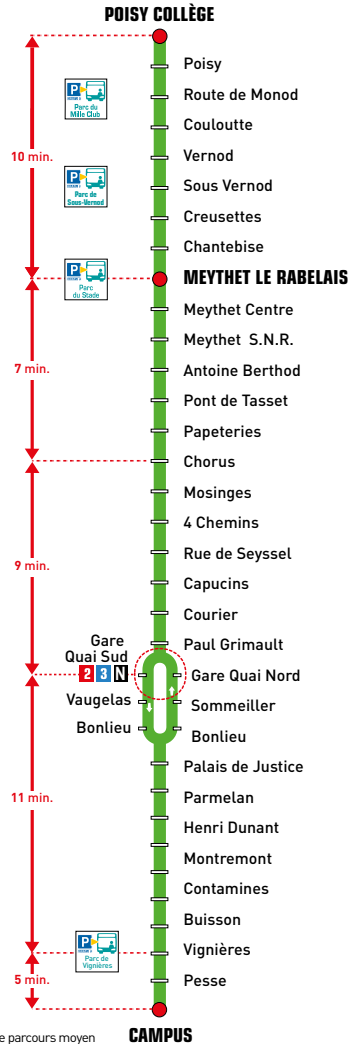

POISY COLLÈGE	21:09	22:02	22:53	00:15					
Sous Vernod	21:14	22:07	22:58	00:20					
MEYTHET LE RABELAIS	20:48	21:17	21:42	22:10	22:33	23:01	23:35	00:23	01:02
Pont de Tasset	20:50	21:19	21:44	22:12	22:35	23:03	23:37	00:25	01:04
Chorus	20:53	21:22	21:47	22:15	22:38	23:06	23:40	00:28	01:07
4 Chemins	20:55	21:24	21:49	22:17	22:40	23:08	23:42	00:30	01:09
Courier	20:58	21:27	21:52	22:20	22:43	23:11	23:45	00:33	01:12
GARE QUAI SUD	21:01	21:30	21:55	22:23	22:46	23:13	23:47	00:35	01:14
Parmelan	21:05	21:34	21:59	22:27	22:50	23:17	23:51	00:38	01:17
Montremont	21:07	21:36	22:01	22:29	22:52	23:19	23:53	00:40	01:19
Vignières	21:10	21:39	22:04	22:32	22:55	23:22	23:56	00:43	01:22
CAMPUS	21:13	21:42	22:07	22:35	22:58	23:25	23:59	00:46	01:25
CAMPUS	20:53	21:21	21:51	22:15	22:47	23:34	00:17	01:01	
Vignières	20:56	21:24	21:54	22:18	22:50	23:37	00:20	01:04	
Montremont	20:58	21:26	21:56	22:20	22:52	23:39	00:22	01:06	
Parmelan	21:00	21:28	21:58	22:22	22:54	23:41	00:24	01:08	
GARE QUAI NORD	21:05	21:33	22:03	22:27	22:59	23:46	00:29	01:13	
Courier	21:06	21:34	22:04	22:28	23:00	23:47	00:30	01:14	
4 Chemins	21:10	21:38	22:08	22:32	23:04	23:51	00:33	01:17	
Chorus	21:12	21:40	22:10	22:34	23:06	23:53	00:35	01:19	
Pont de Tasset	21:13	21:41	22:11	22:35	23:07	23:54	00:36	01:20	
MEYTHET LE RABELAIS	21:17	21:45	22:15	22:39	23:11	23:58	00:40	01:24	
Sous Vernod	21:47	22:41	00:00	01:26					
POISY COLLÈGE	21:53	22:47	00:06	01:32