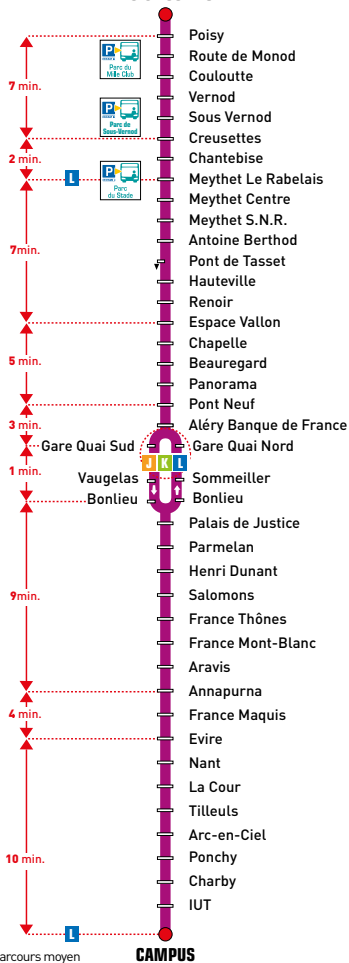

## POISY COLLÈGE

Cette ligne est entièrement accessible aux personnes à mobilité réduite et aux fauteuils roulants [véhicules à plancher surbaissé, emplacement réservé aux fauteuils et rampe d'accès].