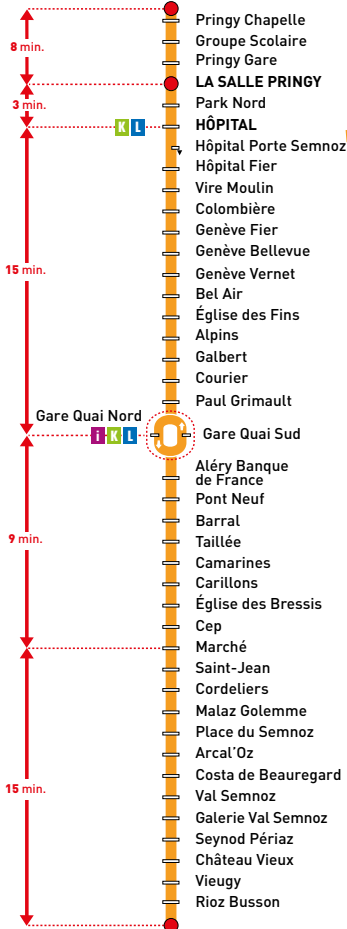

PRINGY GRANDE FERME

Temps de parcours moyen **SEYNOD VIEUGY**

Cette ligne est entièrement accessible aux personnes à mobilité réduite et aux fauteuils roulants (véhicules à plancher surbaissé, emplacement réservé aux fauteuils et rampe d'accès).