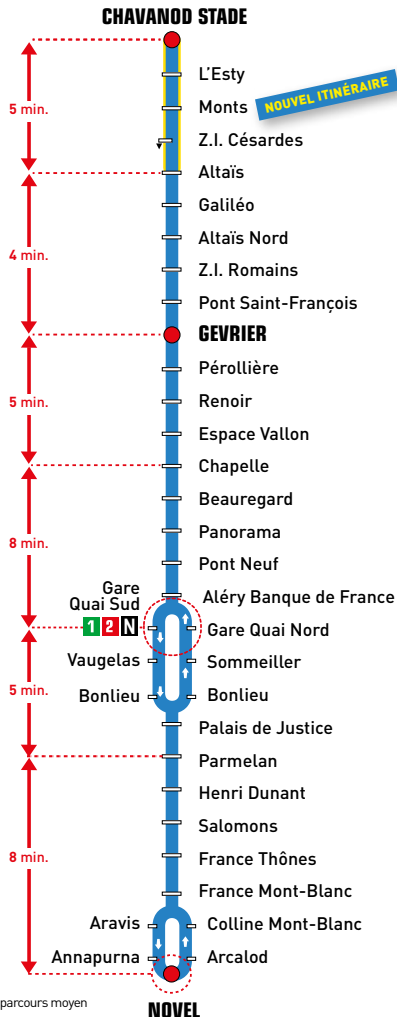

> RETROUVEZ L'HORAIRE EN TEMPS RÉEL À VOTRE ARRÊT SUR L'APPLI SIBRA

 Cette ligne est entièrement accessible aux personnes à mobilité réduite et aux fauteuils roulants (véhicules à plancher surbaissé, emplacement réservé aux fauteuils et rampe d'accès).