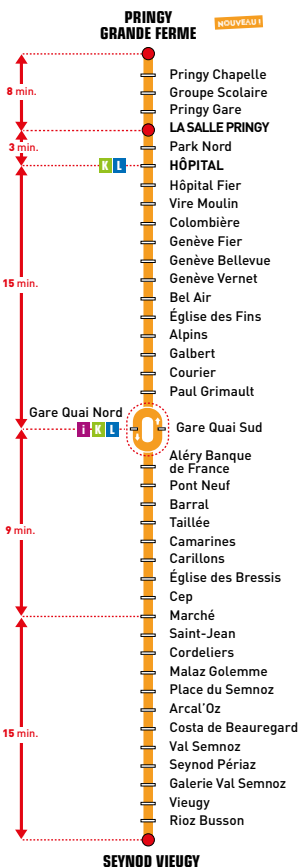

> RETROUVEZ L'HORAIRE  
EN TEMPS RÉEL À VOTRE  
ARRÊT SUR L'APPLI SIBRA

**NOUVEL  
ITINÉRAIRE  
PAR COSTA DE BEAUREGARD**

Cette ligne est entièrement accessible aux personnes à mobilité réduite et aux fauteuils roulants (véhicules à plancher surbaissé, emplacement réservé aux fauteuils et rampe d'accès).

# Seynod Vieugy