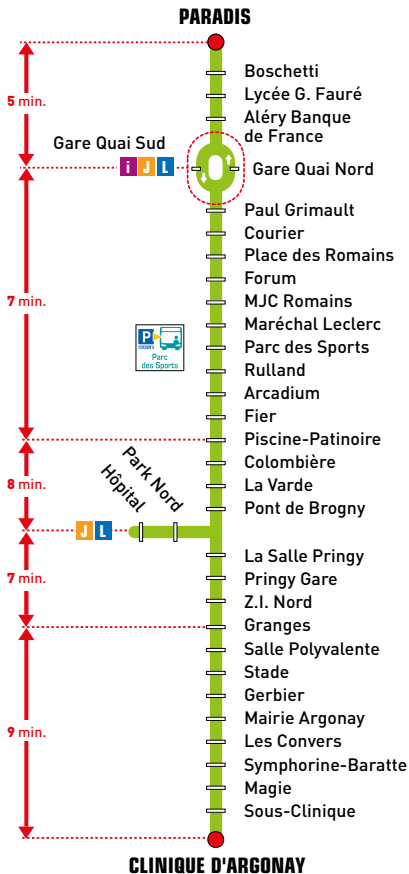

Temps de parcours moyen

Clinique d'Argonay ↔ Paradis

CLINIQUE D'ARGONAY	08:30	09:30	10:30	11:30	13:16	14:15	15:06	16:18	16:58	18:22
Symphorine Baratte	08:33	09:33	10:33	11:33	13:19	14:18	15:09	16:21	17:01	18:25
Stade	08:36	09:36	10:36	11:36	13:22	14:21	15:12	16:24	17:04	18:28
ZI Nord	08:40	09:40	10:40	11:40	13:26	14:25	15:16	16:28	17:08	18:32
Pringy-Gare	08:43	09:43	10:43	11:43	13:29	14:28	15:19	16:31	17:11	18:35
Hôpital	08:46	09:46	10:46	11:46	13:32	14:31	15:22	16:34	17:14	18:38
La Varde	08:50	09:50	10:50	11:50	13:36	14:35	15:26	16:38	17:18	18:42
Piscine-Patinoire	08:53	09:53	10:53	11:53	13:39	14:38	15:29	16:41	17:21	18:45
Parc des Sports	08:56	09:56	10:56	11:56	13:42	14:41	15:32	16:44	17:24	18:48
Place des Romains	08:58	09:58	10:58	11:58	13:44	14:43	15:34	16:46	17:26	18:50
GARE QUAI NORD	09:01	10:01	11:01	12:01	13:47	14:46	15:37	16:49	17:29	18:53
PARADIS	09:05	10:05	11:05	12:05	13:51	14:50	15:41	16:53	17:33	18:57
PARADIS	08:30	09:30	10:30	11:30	13:20	14:09	15:23	16:01	17:27	18:05
GARE QUAI SUD	08:35	09:35	10:35	11:35	13:25	14:14	15:28	16:06	17:32	18:10
Place des Romains	08:37	09:37	10:37	11:37	13:27	14:16	15:30	16:08	17:34	18:12
Parc des Sports	08:39	09:39	10:39	11:39	13:29	14:18	15:32	16:10	17:36	18:14
Piscine-Patinoire	08:42	09:42	10:42	11:42	13:32	14:21	15:35	16:13	17:39	18:17
La Varde	08:45	09:45	10:45	11:45	13:35	14:24	15:38	16:16	17:42	18:20
Hôpital	08:50	09:50	10:50	11:50	13:40	14:29	15:43	16:21	17:47	18:25
Pringy-Gare	08:53	09:53	10:53	11:53	13:43	14:32	15:46	16:24	17:50	18:28
ZI Nord	08:55	09:55	10:55	11:55	13:45	14:34	15:48	16:26	17:52	18:30
Stade	08:59	09:59	10:59	11:59	13:49	14:38	15:52	16:30	17:56	18:34
Symphorine Baratte	09:02	10:02	11:02	12:02	13:52	14:41	15:55	16:33	17:59	18:37
CLINIQUE D'ARGONAY	09:06	10:06	11:06	12:06	13:56	14:45	15:59	16:37	18:03	18:41