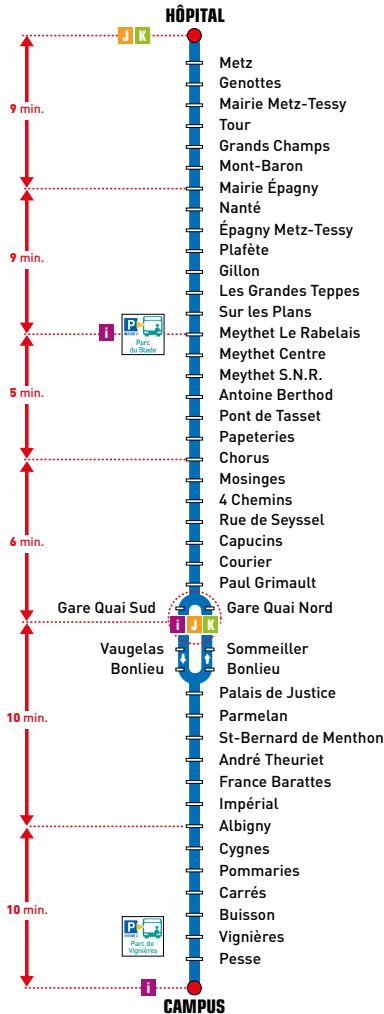

**NOUVEAUX
TERMINUS**

Hôpital ↔ Campus

Cette ligne est entièrement accessible aux personnes à mobilité réduite et aux fauteuils roulants (véhicules à plancher surbaissé, emplacement réservé aux fauteuils et rampe d'accès).