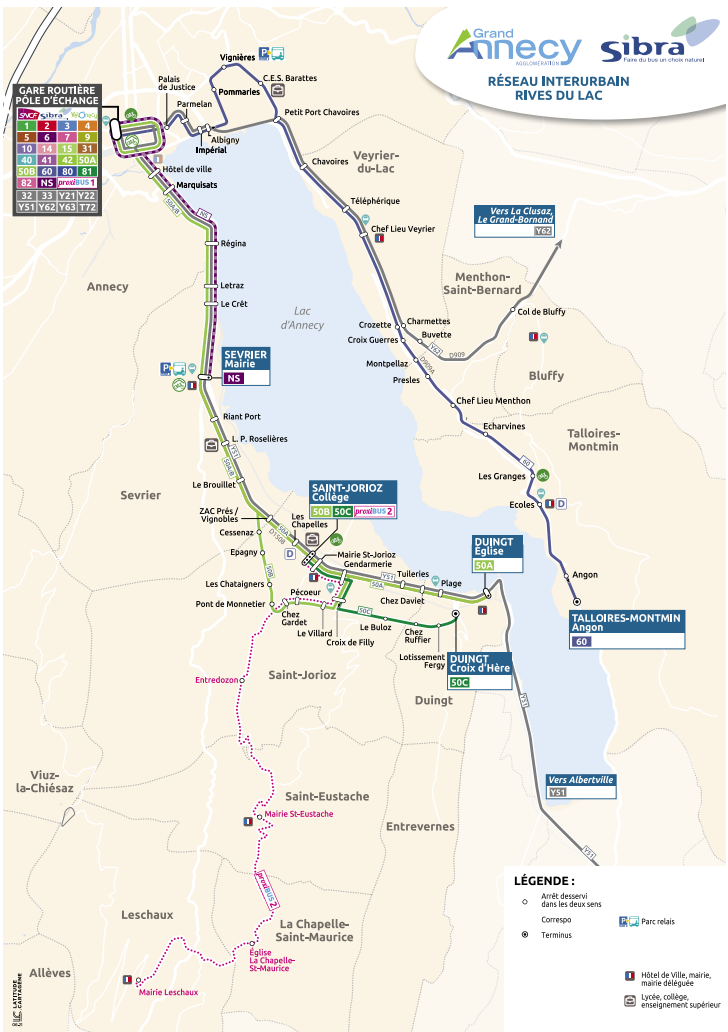

proxi
BUS 2

Valable à partir du
1^{er} septembre
2021

**NUMÉRO DIRECT
POUR RÉSERVER**

04 50 10 04 01

**HORAIRES
IDENTIQUES
TOUTE L'ANNÉE**

**↑ ↓ Leschaux Mairie
Saint-Jorioz Collège**

 **Grand
Anancy**
AGGLOMÉRATION

 **Sibra**
Faire du bus un choix naturel

RÉSEAU INTERURBAIN RIVES DU LAC

GARE ROUTIÈRE PÔLE D'ÉCHANGE			
1	2	3	4
5	6	7	9
10	14	15	31
40	41	42	50A
50B	60	80	81
82	NS	proxibus 1	
32	33	Y21	Y22
Y51	Y62	Y63	T72

LEGENDE :

- Arrêt desservi dans les deux sens
- Correspo
- Terminus
- Parc relais
- Hôtel de Ville, mairie, mairie déléguée
- Lycée, collège, enseignement supérieur

Leschaux Mairie

↔ Saint-Jorioz Collège

Toute l'année du lundi au samedi

proxi
BUS
2

Valable à partir du
1^{er} septembre
2021

proxiBUS est le nouveau service de transport à la demande entre Leschaux et Saint-Jorioz, sur réservation, tous les jours du lundi au samedi (hors jours fériés).