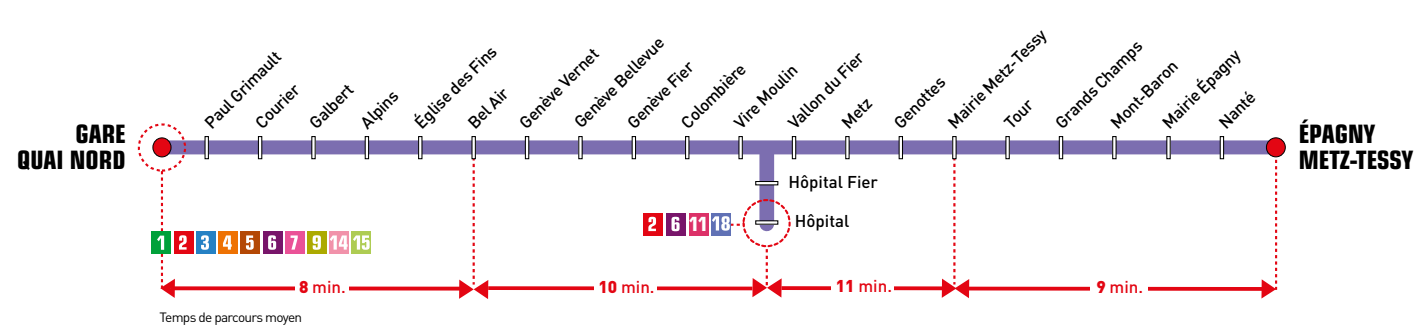

↑↓ Épagny Metz-Tessy
Gare d'Anancy

Publicis MA Anancy - © SIBRA - 07/2020

Épagny Metz-Tessy ⇄ Gare d'Annecy

Du lundi au vendredi jusqu'à l'été

APPLI SIBRA
À télécharger sur

Espace Sibra
21, rue de la Gare - BP 202
74005 Annecy Cedex
contact : sibra@sibra.fr

Tél. 04 50 10 04 04
www.sibra.fr
Pour toute information sur
les lignes, tarifs et horaires

* Cumul des trajets aller-retour du lundi au vendredi jusqu'à l'été

ÉPAGNY METZ-TESSY	05:53	06:38	07:21	08:06	08:51	09:46	10:31	11:06	11:51	12:36	13:21	14:06	14:51	15:46	16:31	17:06	17:53	18:41
Mairie Épagny	05:55	06:40	07:24	08:09	08:53	09:48	10:33	11:08	11:53	12:38	13:23	14:08	14:53	15:48	16:33	17:08	17:56	18:43
Grands Champs	05:59	06:44	07:28	08:13	08:57	09:51	10:36	11:11	11:56	12:41	13:26	14:11	14:56	15:51	16:37	17:12	18:00	18:47
Mairie Metz-Tessy	06:01	06:46	07:30	08:15	08:59	09:53	10:38	11:13	11:58	12:43	13:28	14:13	14:58	15:53	16:39	17:14	18:02	18:49
Metz	06:02	06:47	07:31	08:17	09:00	09:54	10:40	11:15	11:59	12:44	13:29	14:15	15:00	15:55	16:41	17:16	18:04	18:51
Vallon Du Fier	06:05	06:50	07:34	08:19	09:03	09:57	10:42	11:17	12:02	12:47	13:32	14:17	15:02	15:57	16:44	17:19	18:07	18:53
Hôpital	06:08	06:53	07:37	08:23	09:06	10:00	10:46	11:21	12:05	12:50	13:35	14:21	15:06	16:01	16:48	17:23	18:11	18:57
Colombière	06:10	06:56	07:40	08:26	09:09	10:03	10:49	11:24	12:08	12:53	13:38	14:24	15:09	16:04	16:52	17:27	18:14	19:00
Genève Vernet	06:13	06:59	07:44	08:29	09:12	10:06	10:52	11:27	12:11	12:56	13:42	14:28	15:13	16:08	16:56	17:31	18:18	19:04
Église des Fins	06:15	07:01	07:46	08:31	09:14	10:08	10:54	11:29	12:13	12:58	13:44	14:30	15:15	16:10	16:58	17:33	18:20	19:06
Courier	06:18	07:04	07:50	08:35	09:18	10:12	10:58	11:33	12:17	13:02	13:48	14:34	15:19	16:14	17:02	17:37	18:24	19:09
GARE QUAI NORD	06:19	07:05	07:51	08:36	09:19	10:13	10:59	11:34	12:18	13:03	13:49	14:35	15:20	16:15	17:04	17:38	18:26	19:10