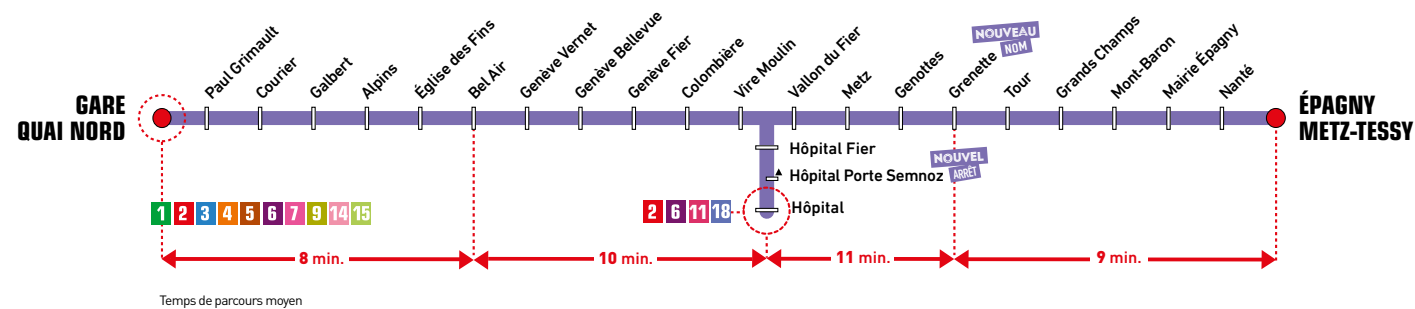

Épagny Metz-Tessy ⇄ Gare d'Annecy

Du lundi au vendredi jusqu'à l'été

ÉPAGNY METZ-TESSY	05:58	06:42	07:21	08:02	08:51	09:41	10:31	11:14	12:01	12:46	13:35	14:20	15:09	15:48	16:32	17:16	18:06	18:59
Mairie Épagny	06:00	06:44	07:23	08:05	08:53	09:43	10:33	11:16	12:03	12:48	13:37	14:22	15:11	15:50	16:35	17:19	18:09	19:01
Grands Champs	06:04	06:48	07:27	08:09	08:57	09:47	10:36	11:20	12:07	12:51	13:41	14:26	15:15	15:54	16:39	17:23	18:13	19:05
Grenette	06:06	06:50	07:29	08:12	08:59	09:49	10:38	11:22	12:09	12:53	13:43	14:28	15:17	15:56	16:41	17:25	18:15	19:07
Metz	06:07	06:52	07:31	08:14	09:01	09:51	10:40	11:24	12:11	12:55	13:45	14:30	15:19	15:58	16:43	17:27	18:17	19:09
Vallon du Fier	06:10	06:54	07:33	08:17	09:03	09:53	10:42	11:26	12:13	12:57	13:47	14:32	15:21	16:00	16:46	17:30	18:20	19:11
Hôpital	06:13	06:58	07:37	08:22	09:07	09:57	10:46	11:30	12:17	13:01	13:51	14:36	15:25	16:04	16:50	17:34	18:24	19:15
Colombière	06:16	07:01	07:41	08:26	09:10	10:00	10:49	11:33	12:20	13:04	13:54	14:40	15:29	16:08	16:54	17:38	18:28	19:18
Genève Vernet	06:19	07:05	07:45	08:30	09:14	10:04	10:53	11:37	12:24	13:08	13:58	14:44	15:33	16:12	16:58	17:42	18:32	19:22
Église des Fins	06:21	07:07	07:47	08:32	09:16	10:06	10:55	11:39	12:26	13:10	14:00	14:46	15:35	16:15	17:00	17:44	18:34	19:24
Courier	06:24	07:10	07:51	08:36	09:20	10:10	10:59	11:43	12:30	13:14	14:04	14:50	15:39	16:20	17:05	17:49	18:38	19:27
GARE QUAI NORD	06:26	07:12	07:53	08:38	09:22	10:12	11:01	11:45	12:32	13:15	14:06	14:52	15:41	16:22	17:07	17:51	18:40	19:29

GARE QUAI NORD	06:27	07:13	07:54	08:40	09:24	10:14	11:03	11:47	12:34	13:20	14:07	14:54	15:43	16:24	17:09	17:53	18:42	19:31
Courier	06:29	07:15	07:56	08:43	09:26	10:16	11:05	11:49	12:36	13:22	14:10	14:57	15:46	16:27	17:12	17:55	18:44	19:33
Église des Fins	06:31	07:17	07:59	08:46	09:29	10:19	11:08	11:52	12:38	13:25	14:13	15:00	15:49	16:30	17:15	17:58	18:47	19:35
Genève Vernet	06:33	07:19	08:01	08:48	09:31	10:21	11:10	11:54	12:40	13:27	14:15	15:02	15:51	16:32	17:17	18:00	18:49	19:37
Colombière	06:36	07:22	08:05	08:52	09:35	10:25	11:14	11:58	12:43	13:30	14:18	15:05	15:55	16:36	17:21	18:04	18:52	19:40
Hôpital	06:41	07:27	08:10	08:57	09:40	10:30	11:19	12:03	12:48	13:35	14:23	15:10	16:00	16:41	17:27	18:09	18:57	19:45
Vallon du Fier	06:43	07:30	08:13	08:59	09:42	10:32	11:21	12:05	12:50	13:37	14:25	15:12	16:03	16:44	17:30	18:12	19:00	19:48
Metz	06:46	07:32	08:15	09:02	09:45	10:35	11:24	12:08	12:53	13:40	14:28	15:15	16:05	16:47	17:32	18:14	19:02	19:50
Grenette	06:48	07:35	08:18	09:04	09:47	10:37	11:26	12:10	12:55	13:42	14:30	15:17	16:08	16:50	17:35	18:17	19:05	19:53
Grands Champs	06:50	07:37	08:20	09:06	09:49	10:39	11:28	12:12	12:57	13:44	14:32	15:19	16:10	16:52	17:37	18:19	19:07	19:55
Mairie Épagny	06:54	07:41	08:24	09:10	09:52	10:42	11:31	12:15	13:01	13:48	14:35	15:22	16:14	16:56	17:41	18:23	19:10	19:58
ÉPAGNY METZ-TESSY	06:57	07:44	08:27	09:13	09:55	10:45	11:34	12:18	13:04	13:51	14:38	15:25	16:17	16:59	17:44	18:26	19:13	20:01