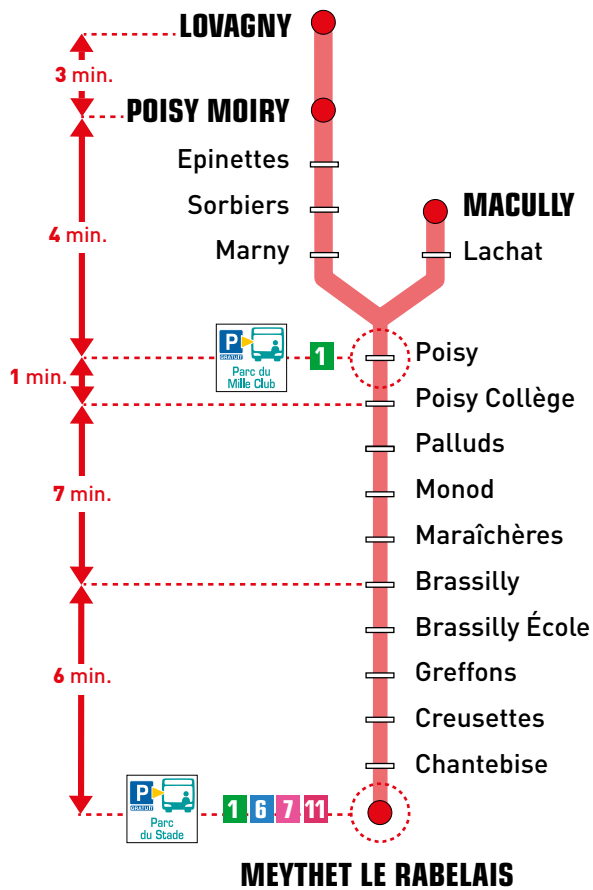

Temps de parcours moyen

Poisy Moiry / Macully / Lovagny ↔ Meythet Le Rabelais

Du lundi au vendredi en période scolaire

> RETROUVEZ L'HORAIRE
EN TEMPS RÉEL À VOTRE
ARRÊT SUR L'APPLI SIBRA

Cette ligne est entièrement accessible aux personnes à mobilité réduite et aux fauteuils roulants (véhicules à plancher surbaissé, emplacement réservé aux fauteuils et rampe d'accès).

MEYTHET LE RABELAIS	06:58	07:23	08:11	09:03	11:31	12:14	12:52	13:35	14:18	15:34	16:07	16:36	16:49	17:15	17:39	18:05	18:47	19:30	
Greffons	07:01	07:26	08:13	09:05	11:33	12:16	12:54	13:37	14:20	15:36	16:09	16:38	16:51	17:17	17:41	18:07	18:49	19:32	
Brassilly École	07:02	07:27	08:15	09:06	11:34	12:17	12:55	13:38	14:21	15:37	16:11	16:40	16:52	17:19	17:42	18:08	18:50	19:33	
Brassilly	07:05	07:30	08:17	09:08	11:36	12:19	12:57	13:40	14:23	15:39	16:13	16:42	16:54	17:21	17:44	18:10	18:52	19:35	
Maraîchères	07:07	07:32	08:19	09:10	11:38	12:21	12:59	13:42	14:25	15:41	16:15	16:44	16:56	17:23	17:46	18:12	18:54	19:37	
Monod	07:09	07:34	08:20	09:11	11:39	12:22	13:00	13:43	14:26	15:42	16:16	16:45	16:57	17:24	17:47	18:13	18:55	19:38	
Poisy Collège	07:12	07:37	08:23	09:14	11:42	12:25	13:03	13:46	14:29	15:45	16:19	16:48	17:00	17:27	17:50	18:16	18:58	19:41	
Poisy	07:13	07:38	08:24	09:15	11:43	12:26	13:04	13:47	14:30	15:46	16:20	16:49	17:01	17:28	17:43	17:51	18:17	18:59	19:42
MACULLY	07:41	09:18							14:33	16:23		17:04	17:46	17:54					
Sorbiers	07:15	08:26	11:45	12:28	13:06	13:49	15:48	16:51	17:30	18:19	19:01	19:44							
POISY MOIRY	07:16	08:27	11:48	12:31	13:07	13:52	15:49	16:54	17:31	18:22	19:04	19:45							
LOVAGNY	07:21	08:32			13:11	15:54	17:36	19:49											

LOVAGNY	07:25	08:38							13:12	16:04	17:36	19:49									
POISY MOIRY	07:01	07:29	08:42		11:53	12:32	13:15	13:57	16:07	16:54	17:39	18:27	19:09	19:52							
Sorbiers	07:03	07:30	08:43		11:54	12:33	13:16	13:58	16:08	16:55	17:40	18:28	19:10	19:53							
MACULLY		07:45	09:18	11:07					14:38	16:31	17:13	17:46	17:54								
Poisy	07:06	07:33	07:48	08:46	09:21	11:10	11:57	12:36	13:19	14:01	14:41	16:11	16:34	16:58	17:16	17:43	17:48	17:56	18:31	19:13	19:56
Poisy Collège	07:06	07:33	07:48	08:46		11:10	11:57	12:36	13:19	14:01	14:41	16:11	16:34	16:58	17:16	17:48			18:31	19:13	
Monod	07:09	07:36	07:51	08:49		11:13	12:00	12:39	13:22	14:04	14:44	16:14	16:37	17:01	17:19	17:51			18:33	19:15	
Maraîchères	07:11	07:38	07:53	08:51		11:15	12:02	12:41	13:24	14:06	14:46	16:16	16:39	17:03	17:21	17:53			18:35	19:17	
Brassilly	07:13	07:40	07:56	08:53		11:17	12:04	12:43	13:26	14:08	14:48	16:18	16:41	17:05	17:23	17:55			18:37	19:19	
Brassilly École	07:14	07:41	07:57	08:54		11:18	12:05	12:44	13:27	14:09	14:49	16:19	16:42	17:06	17:24	17:56			18:38	19:20	
Greffons	07:15	07:42	07:58	08:55		11:19	12:06	12:45	13:28	14:10	14:50	16:20	16:43	17:07	17:25	17:57			18:39	19:21	
MEYTHET LE RABELAIS	07:18	07:45	08:01	08:58		11:22	12:09	12:48	13:31	14:13	14:53	16:23	16:46	17:10	17:28	18:00			18:42	19:24