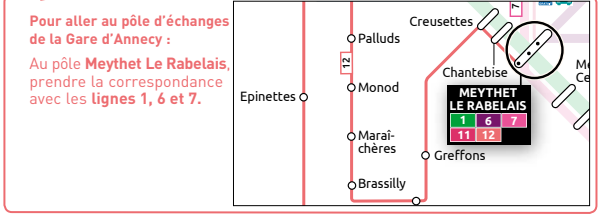

APPLI SIBRA
À télécharger sur
DISPONIBLE SUR
Google play
DISPONIBLE SUR
App Store

Espace Sibra
21, rue de la Gare - BP 202
74005 Annecy Cedex
contact : sibra@sibra.fr
Tél. 04 50 10 04 04
www.sibra.fr
Pour toute information sur
les lignes, tarifs et horaires

12

Valable à partir du
29 août
2022