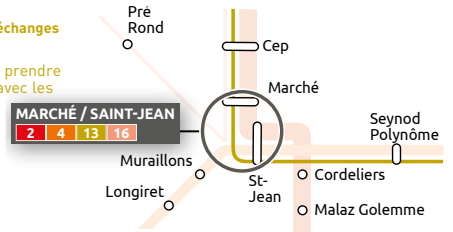

13

Valable à partir du
31 août
2020

↑↓ Balmont / Quintal
Lycée Baudelaire

**HORAIRES
IDENTIQUES
TOUTE L'ANNÉE**

**ASTUCE
CORRESPONDANCE**

Pour aller au pôle d'échanges de la Gare d'Anancy :

Au pôle Saint-Jean, prendre la correspondance avec les lignes 2 et 4.

Temps de parcours moyen

LYCÉE BAUDELAIRE

Toute l'année du lundi au samedi

> RETROUVEZ L'HORAIRE EN TEMPS RÉEL À VOTRE ARRÊT SUR L'APPLI SIBRA

Cette ligne est entièrement accessible aux personnes à mobilité réduite et aux fauteuils roulants (véhicules à plancher surbaissé, emplacement réservé aux fauteuils et rampe d'accès).