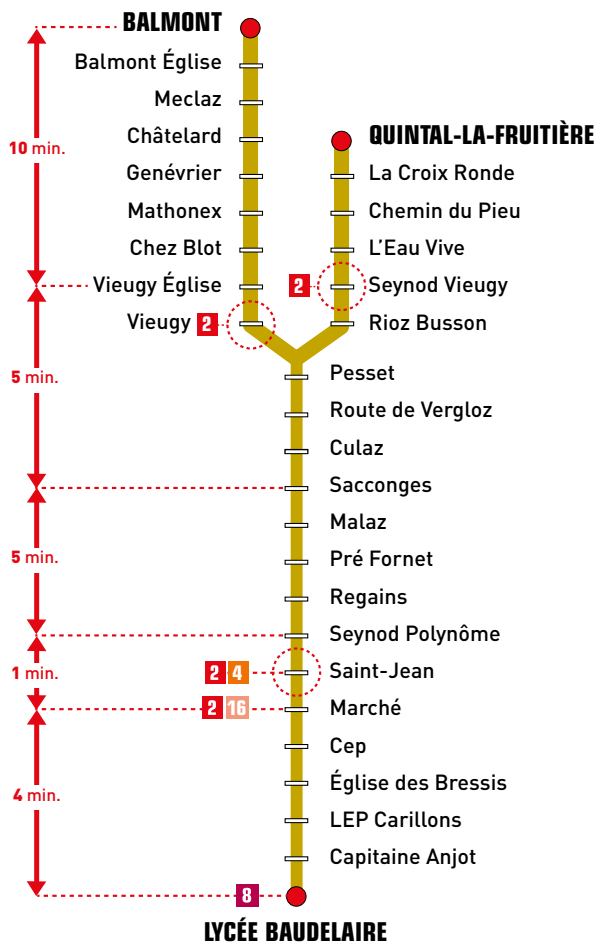

13

Valable à partir du
31 août
2020

↑↓ Balmont / Quintal
Lycée Baudelaire

**HORAIRES
IDENTIQUES
TOUTE L'ANNÉE**

**ASTUCE
CORRESPONDANCE**

Pour aller au pôle d'échanges de la Gare d'Anancy :

Au pôle Saint-Jean, prendre la correspondance avec les lignes 2 et 4.

Temps de parcours moyen

LYCÉE BAUDELAIRE

Toute l'année du lundi au samedi

> RETROUVEZ L'HORAIRE EN TEMPS RÉEL À VOTRE ARRÊT SUR L'APPLI SIBRA

Cette ligne est entièrement accessible aux personnes à mobilité réduite et aux fauteuils roulants (véhicules à plancher surbaissé, emplacement réservé aux fauteuils et rampe d'accès).

Correspondance possible avec la ligne 2 à Seynod Vieugy

ATTENTION

- Dernière arrivée à Balmont à 18h53
- Dernière arrivée à Quintal à 19h17