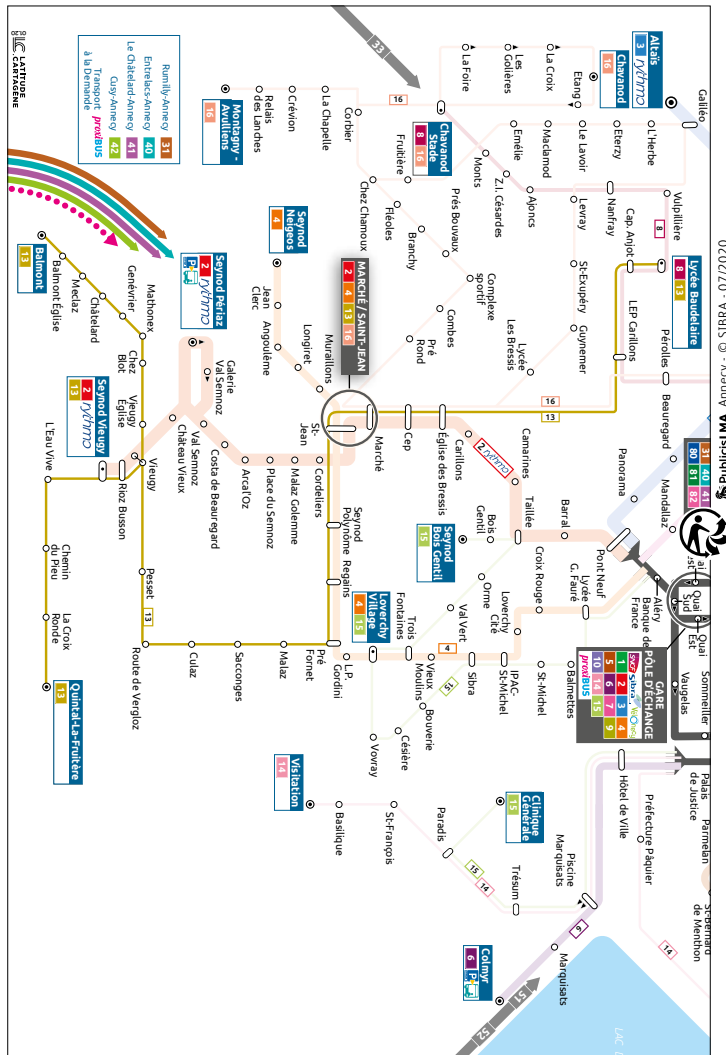

13

Valable à partir du
31 août
2020

↑↓ Balmont / Quintal
Lycée Baudelaire

**HORAIRES
IDENTIQUES
TOUTE L'ANNÉE**

**ASTUCE
CORRESPONDANCE**

Pour aller au pôle d'échanges de la Gare d'Anancy :

Au pôle Saint-Jean, prendre la correspondance avec les lignes 2 et 4.

APPLI SIBRA
À télécharger sur
DISPONIBLE SUR
Google play
Disponible sur
App Store

Espace Sibra
21, rue de la Gare - BP 202
74005 Anancy Cedex
contact : sibra@sibra.fr
Tél. 04 50 10 04 04
www.sibra.fr
Pour toute information sur
les lignes, tarifs et horaires

Temps de parcours moyen

LYCÉE BAUDELAIRE

Toute l'année du lundi au samedi

> RETROUVEZ L'HORAIRE EN TEMPS RÉEL À VOTRE ARRÊT SUR L'APPLI SIBRA

Cette ligne est entièrement accessible aux personnes à mobilité réduite et aux fauteuils roulants (véhicules à plancher surbaissé, emplacement réservé aux fauteuils et rampe d'accès).

Correspondance possible avec la ligne 2 à Seynod Vieugy

ATTENTION

- Dernière arrivée à Balmont à 18h53
- Dernière arrivée à Quintal à 19h17