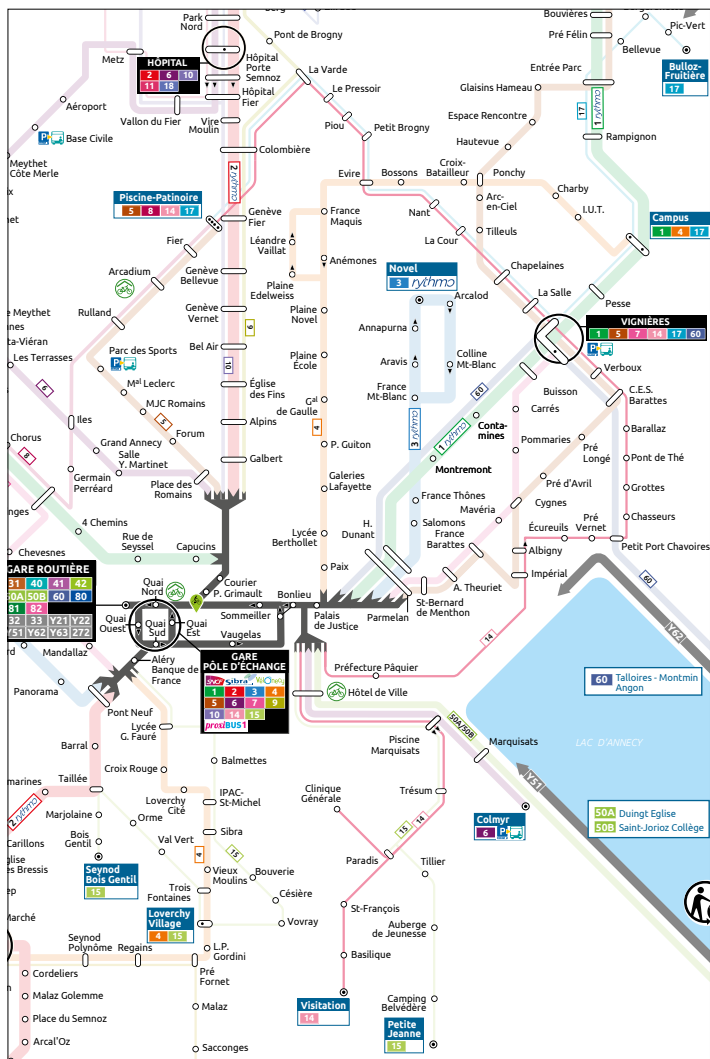

14

Valable à partir du
29 août
2022

NOUVEL ITINÉRAIRE
par la **CLINIQUE GÉNÉRALE**

↑ ↓ Piscine-Patinoire
Visitation

SIBRA - 07/2022

**HORAIRES
IDENTIQUES
TOUTE L'ANNÉE**

**> RETROUVEZ
L'HORAIRE
EN TEMPS RÉEL
À VOTRE ARRÊT
SUR L'APPLI SIBRA**

Cette ligne est
entièrement accessible
aux personnes à
mobilité réduite
et aux fauteuils roulants
(véhicules à plancher surbaissé,
emplacement réservé aux
fauteuils et rampe d'accès).

APPLI SIBRA
À télécharger sur

Toute l'année du lundi au samedi

Piscine-Patinoire → Visitation

PISCINE-PATINOIRE	07:25	09:22	11:06	13:05	13:57	15:45	17:00
Le Pressoir	07:30	09:26	11:10	13:09	14:01	15:48	17:05
Evire	07:33	09:29	11:13	13:12	14:04	15:51	17:08
La Cour	07:36	09:31	11:15	13:14	14:06	15:53	17:10
Vignières	07:41	09:35	11:19	13:18	14:10	15:57	17:14
Petit Port Chavoires	07:49	09:42	11:26	13:25	14:17	16:04	17:21
Impérial	07:53	09:46	11:30	13:29	14:21	16:09	17:26
Préfecture Pâquier	07:57	09:50	11:34	13:33	14:25	16:13	17:31
GARE QUAI SUD	08:01	09:54	11:38	13:37	14:29	16:17	17:36
Hôtel de Ville	08:06	09:59	11:43	13:42	14:34	16:22	17:42
Clinique Générale	08:12	10:05	11:49	13:48	14:40	16:28	17:48
VISITATION	08:16	10:09	11:53	13:52	14:44	16:32	17:53

Visitation → Piscine-Patinoire

VISITATION	08:25	10:13	11:57	14:03	14:51	16:39	17:59
Clinique Générale	08:28	10:16	12:00	14:06	14:55	16:43	18:03
Hôtel de Ville	08:33	10:21	12:05	14:11	15:00	16:48	18:08
GARE QUAI SUD	08:38	10:26	12:10	14:16	15:05	16:53	18:13
Préfecture Pâquier	08:41	10:29	12:13	14:19	15:08	16:56	18:16
Impérial	08:45	10:33	12:17	14:23	15:12	17:00	18:20
Petit Port Chavoires	08:50	10:38	12:22	14:28	15:17	17:05	18:25
Vignières	08:57	10:45	12:29	14:35	15:24	17:12	18:32
La Cour	09:01	10:49	12:33	14:39	15:28	17:16	18:36
Evire	09:04	10:52	12:36	14:42	15:31	17:19	18:39
Le Pressoir	09:06	10:54	12:38	14:44	15:33	17:22	18:42
PISCINE-PATINOIRE	09:11	10:59	12:43	14:49	15:38	17:28	18:47