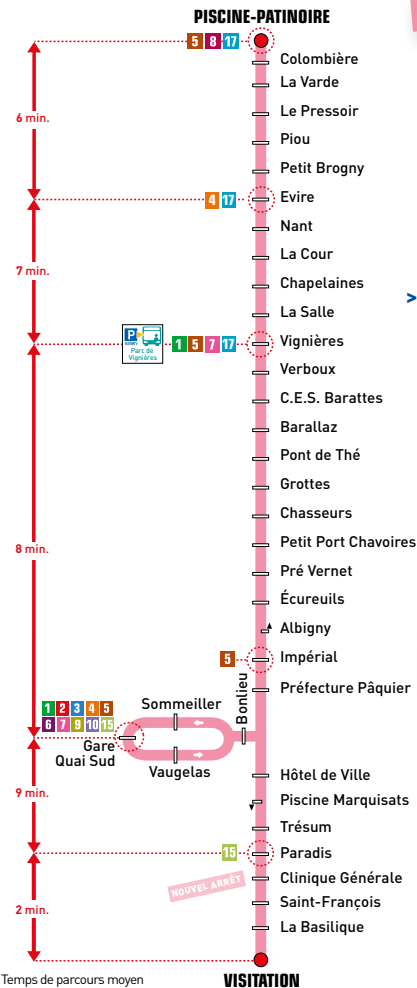

14

Valable à partir du
29 août
2022

NOUVEL ITINÉRAIRE
par la **CLINIQUE GÉNÉRALE**

↑ ↓ Piscine-Patinoire
Visitation

SIBRA - 07/2022

**HORAIRES
IDENTIQUES
TOUTE L'ANNÉE**

**> RETROUVEZ
L'HORAIRE
EN TEMPS RÉEL
À VOTRE ARRÊT
SUR L'APPLI SIBRA**

Cette ligne est
entièrement accessible
aux personnes à
mobilité réduite
et aux fauteuils roulants
(véhicules à plancher surbaissé,
emplacement réservé aux
fauteuils et rampe d'accès).

APPLI SIBRA
À télécharger sur

Toute l'année du lundi au samedi

Piscine-Patinoire → Visitation

PISCINE-PATINOIRE	07:25	09:22	11:06	13:05	13:57	15:45	17:00
Le Pressoir	07:30	09:26	11:10	13:09	14:01	15:48	17:05
Evire	07:33	09:29	11:13	13:12	14:04	15:51	17:08
La Cour	07:36	09:31	11:15	13:14	14:06	15:53	17:10
Vignières	07:41	09:35	11:19	13:18	14:10	15:57	17:14
Petit Port Chavoires	07:49	09:42	11:26	13:25	14:17	16:04	17:21
Impérial	07:53	09:46	11:30	13:29	14:21	16:09	17:26
Préfecture Pâquier	07:57	09:50	11:34	13:33	14:25	16:13	17:31
GARE QUAI SUD	08:01	09:54	11:38	13:37	14:29	16:17	17:36
Hôtel de Ville	08:06	09:59	11:43	13:42	14:34	16:22	17:42
Clinique Générale	08:12	10:05	11:49	13:48	14:40	16:28	17:48
VISITATION	08:16	10:09	11:53	13:52	14:44	16:32	17:53

Visitation → Piscine-Patinoire

VISITATION	08:25	10:13	11:57	14:03	14:51	16:39	17:59
Clinique Générale	08:28	10:16	12:00	14:06	14:55	16:43	18:03
Hôtel de Ville	08:33	10:21	12:05	14:11	15:00	16:48	18:08
GARE QUAI SUD	08:38	10:26	12:10	14:16	15:05	16:53	18:13
Préfecture Pâquier	08:41	10:29	12:13	14:19	15:08	16:56	18:16
Impérial	08:45	10:33	12:17	14:23	15:12	17:00	18:20
Petit Port Chavoires	08:50	10:38	12:22	14:28	15:17	17:05	18:25
Vignières	08:57	10:45	12:29	14:35	15:24	17:12	18:32
La Cour	09:01	10:49	12:33	14:39	15:28	17:16	18:36
Evire	09:04	10:52	12:36	14:42	15:31	17:19	18:39
Le Pressoir	09:06	10:54	12:38	14:44	15:33	17:22	18:42
PISCINE-PATINOIRE	09:11	10:59	12:43	14:49	15:38	17:28	18:47