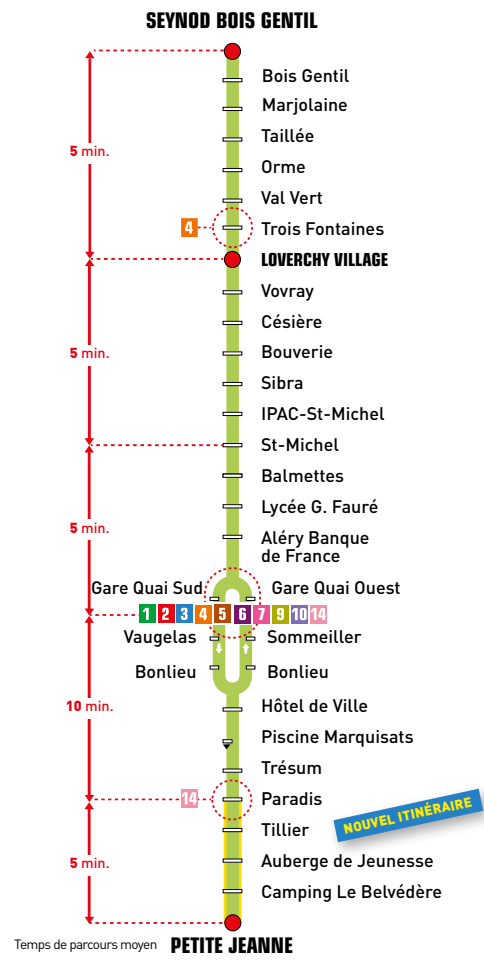

Seynod Bois Gentil ↔ Petite Jeanne

Du lundi au vendredi jusqu'à l'été

> RETROUVEZ L'HORAIRE
EN TEMPS RÉEL À VOTRE
ARRÊT SUR L'APPLI SIBRA

Cette ligne est entièrement accessible aux personnes à mobilité réduite et aux fauteuils roulants (véhicules à plancher surbaissé, emplacement réservé aux fauteuils et rampe d'accès).

SEYNOD BOIS GENTIL	08:08	10:26	12:00	14:21	15:42	17:02	18:48	19:40										
Taillée	08:10	10:28	12:02	14:23	15:44	17:04	18:50	19:41										
Val Vert	08:12	10:30	12:04	14:25	15:46	17:06	18:52	19:43										
LOVERCHY VILLAGE	06:20	06:55	07:25	08:13	09:17	10:31	11:35	12:05	13:11	14:26	15:13	15:47	16:26	17:07	17:36	18:14	18:53	19:44
Césièrre	06:22	06:57	07:27	08:15	09:19	10:33	11:37	12:07	13:13	14:28	15:15	15:49	16:28	17:09	17:38	18:16	18:55	19:46
IPAC - St-Michel	06:25	07:00	07:31	08:17	09:21	10:35	11:39	12:10	13:16	14:30	15:18	15:52	16:31	17:12	17:41	18:19	18:57	19:48
Lycée Gabriel Faure	06:30	07:05	07:35	08:22	09:26	10:40	11:44	12:15	13:21	14:35	15:23	15:57	16:38	17:17	17:47	18:23	19:02	19:53
GARE QUAI SUD	06:32	07:07	07:38	08:24	09:28	10:42	11:46	12:18	13:23	14:37	15:26	16:00	16:41	17:20	17:50	18:26	19:04	19:55
Hôtel de Ville	06:37	07:12	07:43	08:29	09:33	10:47	11:52	12:24	13:28	14:43	15:32	16:07	16:48	17:27	17:57	18:32	19:10	20:01
Paradis	06:40	07:15	07:46	08:32	09:36	10:50	11:55	12:27	13:31	14:46	15:35	16:10	16:51	17:30	18:00	18:35	19:13	20:04
Auberge de Jeunesse	06:44	07:19	07:50	08:36	09:40	10:54	11:59	12:31	13:35	14:50	15:39	16:14	16:55	17:34	18:04	18:39	19:17	20:08
PETITE JEANNE	06:47	07:22	07:53	08:39	09:43	10:57	12:02	12:34	13:38	14:53	15:42	16:17	16:58	17:37	18:07	18:42	19:20	20:11
PETITE JEANNE	06:51	07:27	08:00	08:45	09:49	11:02	11:23	12:40	13:44	14:29	15:01	15:50	16:24	17:03	17:42	18:12	19:01	
Auberge de Jeunesse	06:53	07:29	08:02	08:47	09:51	11:04	11:25	12:42	13:46	14:31	15:03	15:52	16:26	17:05	17:44	18:14	19:03	
Paradis	06:57	07:33	08:06	08:51	09:55	11:08	11:29	12:46	13:50	14:35	15:07	15:56	16:30	17:09	17:48	18:18	19:07	
Hôtel de Ville	07:01	07:37	08:10	08:55	09:59	11:12	11:33	12:50	13:54	14:39	15:11	16:00	16:34	17:13	17:52	18:22	19:11	
GARE QUAI OUEST	07:06	07:42	08:15	09:00	10:04	11:17	11:38	12:55	13:59	14:44	15:16	16:06	16:40	17:19	17:58	18:27	19:16	
Lycée Gabriel Faure	07:08	07:44	08:17	09:02	10:06	11:19	11:40	12:57	14:01	14:46	15:18	16:08	16:42	17:21	18:00	18:29	19:18	
IPAC - St-Michel	07:11	07:49	08:21	09:05	10:09	11:22	11:43	13:00	14:04	14:49	15:21	16:11	16:45	17:25	18:03	18:32	19:21	
Césièrre	07:14	07:52	08:24	09:08	10:12	11:25	11:46	13:03	14:07	14:52	15:24	16:14	16:48	17:28	18:06	18:35	19:24	
LOVERCHY VILLAGE	07:17	07:55	08:27	09:11	10:14	11:28	11:48	13:05	14:08	14:54	15:27	16:17	16:50	17:31	18:09	18:37	19:26	
Val Vert		07:56		10:15		11:49		14:09					16:51		18:38	19:27		
Taillée		07:58		10:17		11:51		14:11					16:54		18:40	19:29		
SEYNOD BOIS GENTIL	08:01			10:20		11:54		14:14					16:57		18:43	19:32