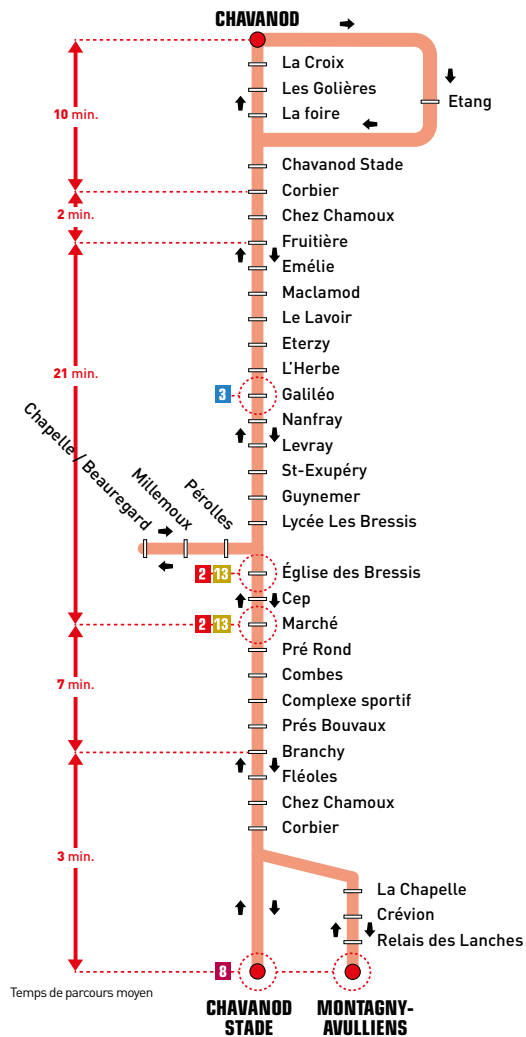

Chavanod Stade / Montagny ↔ Chavanod

Du lundi au vendredi en période scolaire

> RETROUVEZ L'HORAIRE
EN TEMPS RÉEL À VOTRE
ARRÊT SUR L'APPLI SIBRA

Cette ligne est entièrement accessible aux personnes à mobilité réduite et aux fauteuils roulants (véhicules à plancher surbaissé, emplacement réservé aux fauteuils et rampe d'accès).

	MONTAGNY-AVULLIENS	06:39	08:23	11:59	13:43	16:18	17:12	18:51									
CHAVANOD STADE		07:30	09:08	10:06	10:56	12:06	13:03	14:33	15:18								
Corbier	06:46	07:30	08:31	09:08	10:06	10:56	12:06	13:03	13:50	14:33	15:18	16:26	17:20	18:03	18:59	19:28	
Branchy	06:50	07:36	08:35	09:14	10:11	11:01	12:10	13:08	13:54	14:38	15:23	16:30	17:24	18:08	19:03	19:33	
Marché	06:57	07:43	08:42	09:21	10:18	11:08	12:17	13:15	14:00	14:44	15:30	16:37	17:31	18:15	19:10	19:39	
Chapelle	07:01	07:48	08:47	09:25	10:22	11:12	12:21	13:19	14:04	14:48	15:34	16:42	17:35	18:19	19:14	19:43	
Lycée Les Bressis	07:04	07:53	08:50	09:28	10:25	11:15	12:25	13:22	14:07	14:51	15:37	16:46	17:39	18:23	19:17	19:46	
Galiléo	07:09	07:59	08:55	09:33	10:30	11:20	12:30	13:27	14:12	14:56	15:42	16:52	17:45	18:28	19:22	19:51	
Maclamod	07:13	08:03	08:58	09:36	10:33	11:23	12:33	13:30	14:15	14:59	15:45	16:55	17:48	18:31	19:25	19:54	
Chavanod Stade	07:18	08:08	09:03	09:41	10:38	11:28	12:38	13:35	14:20	15:04	15:50	17:00	17:53	18:36	19:30	19:58	
Champanod		08:14										17:06					
CHAVANOD		07:24	08:20	09:11	09:49	10:46	11:35	12:45	13:41	14:26	15:09	15:57	17:12	17:59	18:42	19:35	20:03
CHAVANOD		06:49	07:29	08:26	09:25	10:15	11:11	11:43	12:56	13:48	14:35	15:24	16:22	17:17	18:04	18:47	19:41
Chavanod Stade	06:51	07:31	08:29	09:28	10:18	11:14	11:46	12:59	13:51	14:38	15:27	16:25	17:20	18:07	18:50	19:44	
Maclamod	06:55	07:36	08:34	09:33	10:23	11:18	11:50	13:03	13:55	14:42	15:31	16:30	17:25	18:12	18:55	19:48	
Galiléo	06:58	07:39	08:37	09:36	10:26	11:21	11:53	13:06	13:58	14:45	15:34	16:33	17:29	18:15	18:58	19:51	
Lycée Les Bressis	07:03	07:45	08:42	09:41	10:31	11:26	11:58	13:11	14:03	14:50	15:39	16:38	17:34	18:20	19:03	19:56	
Chapelle	07:06	07:48	08:45	09:43	10:33	11:28	12:00	13:14	14:06	14:52	15:42	16:41	17:37	18:22	19:05	19:58	
Église des Bressis	07:10	07:54	08:49	09:47	10:37	11:32	12:04	13:18	14:10	14:56	15:47	16:47	17:44	18:27	19:09	20:01	
Marché	07:12	07:57	08:51	09:49	10:39	11:34	12:06	13:20	14:12	14:58	15:49	16:50	17:47	18:29	19:11	20:03	
Branchy	07:18	08:04	08:57	09:55	10:44	11:40	12:12	13:25	14:18	15:04	15:55	16:56	17:53	18:34	19:16	20:08	
Corbier	07:22	08:07	09:01	09:59	10:48	11:43	12:16	13:28	14:22	15:08	15:58	16:59	17:57	18:37	19:20	20:12	
CHAVANOD STADE		07:24	09:02	10:00	10:49		12:17	13:36	14:23	15:09		17:58	19:21	20:13			
MONTAGNY-AVULLIENS		08:17				11:53		13:36			16:07	17:08		18:46