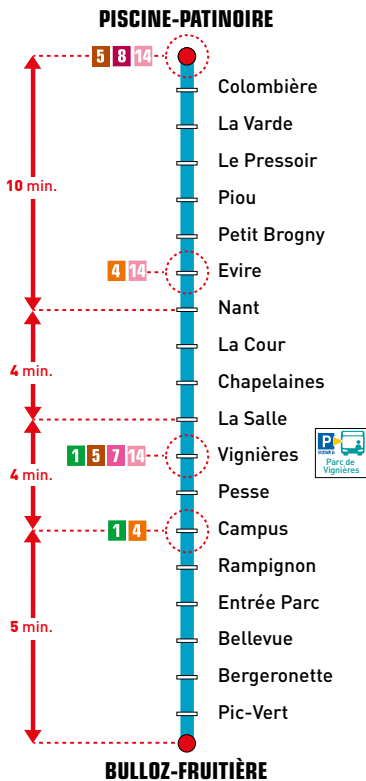

HORAIRES IDENTIQUES TOUTE L'ANNÉE

Temps de parcours moyen

> RETROUVEZ
L'HORAIRE
EN TEMPS RÉEL
À VOTRE ARRÊT
SUR L'APPLI SIBRA

Cette ligne est
entièrement accessible
aux personnes à
mobilité réduite
et aux fauteuils roulants
(véhicules à plancher surbaissé,
emplacement réservé aux
fauteuils et rampe d'accès).

Piscine-Patinoire ↔ Bulloz-Fruitière

Toute l'année du lundi au samedi

Piscine-Patinoire → Bulloz-Fruitière

PISCINE-PATINOIRE	06:38	07:27	08:32	12:50	14:58	16:04	17:23	18:41
Colombière	06:39	07:28	08:33	12:51	14:59	16:05	17:24	18:42
Le Pressoir	06:41	07:30	08:35	12:53	15:01	16:07	17:26	18:44
Evire	06:44	07:33	08:38	12:56	15:04	16:10	17:29	18:47
La Cour	06:46	07:35	08:40	12:58	15:06	16:12	17:31	18:49
La Salle	06:49	07:38	08:43	13:01	15:09	16:15	17:34	18:52
Vignières	06:51	07:40	08:45	13:03	15:11	16:17	17:36	18:54
Campus	06:54	07:43	08:48	13:06	15:14	16:20	17:39	18:57
Entrée Parc	06:56	07:45	08:50	13:08	15:16	16:22	17:41	18:59
Bellevue	06:57	07:46	08:51	13:09	15:17	16:23	17:42	19:00
Pic-Vert	06:58	07:47	08:52	13:10	15:18	16:24	17:43	19:01
BULLOZ-FRUITIÈRE	06:59	07:48	08:53	13:11	15:19	16:25	17:44	19:02

Bulloz-Fruitière → Piscine-Patinoire

BULLOZ-FRUITIÈRE	07:04	08:00	08:59	13:25	15:30	16:30	17:51	19:09
Pic-Vert	07:04	08:00	08:59	13:25	15:30	16:30	17:51	19:09
Bellevue	07:05	08:01	09:00	13:26	15:31	16:31	17:52	19:10
Entrée Parc	07:06	08:02	09:01	13:27	15:32	16:32	17:53	19:11
Campus	07:08	08:04	09:03	13:29	15:34	16:34	17:55	19:13
Vignières	07:12	08:08	09:07	13:33	15:38	16:38	17:59	19:17
La Salle	07:13	08:09	09:08	13:34	15:39	16:39	18:00	19:18
La Cour	07:16	08:12	09:11	13:37	15:42	16:42	18:03	19:21
Evire	07:19	08:15	09:14	13:40	15:45	16:45	18:06	19:24
Le Pressoir	07:21	08:17	09:16	13:42	15:47	16:47	18:08	19:26
Colombière	07:24	08:20	09:19	13:45	15:50	16:50	18:11	19:29
PISCINE-PATINOIRE	07:26	08:22	09:21	13:47	15:52	16:52	18:13	19:31