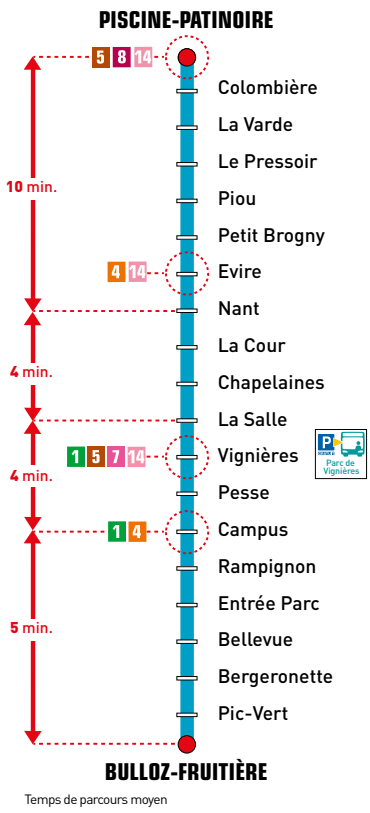

Valable à partir du
29 août
2022

Piscine-Patinoire Bulloz-Fruitière

**HORAIRES
IDENTIQUES
TOUTE L'ANNÉE**

**> RETROUVEZ
L'HORAIRE
EN TEMPS RÉEL
À VOTRE ARRÊT
SUR L'APPLI SIBRA**

Cette ligne est entièrement accessible aux personnes à mobilité réduite et aux fauteuils roulants (véhicules à plancher surbaissé, emplacement réservé aux fauteuils et rampe d'accès).

**Piscine-Patinoire
↔ Bulloz-Fruitière**

Toute l'année du lundi au samedi

Piscine-Patinoire → Bulloz-Fruitière

PISCINE-PATINOIRE	06:32	07:24	08:31	12:50	14:58	16:04	17:33	18:52
Colombière	06:33	07:25	08:32	12:51	14:59	16:05	17:34	18:53
Le Pressoir	06:35	07:29	08:36	12:55	15:01	16:08	17:38	18:55
Evire	06:38	07:33	08:39	12:58	15:04	16:11	17:41	18:58
La Cour	06:40	07:35	08:41	13:00	15:06	16:13	17:43	19:00
La Salle	06:43	07:38	08:44	13:03	15:09	16:16	17:46	19:03
Vignières	06:44	07:40	08:45	13:04	15:10	16:17	17:47	19:04
Campus	06:47	07:43	08:48	13:07	15:13	16:20	17:50	19:07
Entrée Parc	06:49	07:46	08:50	13:09	15:15	16:22	17:52	19:09
Bellevue	06:50	07:46	08:51	13:10	15:16	16:23	17:53	19:10
Pic-Vert	06:51	07:48	08:52	13:11	15:17	16:24	17:54	19:11
BULLOZ-FRUITIÈRE	06:52	07:49	08:53	13:12	15:18	16:25	17:55	19:12

Bulloz-Fruitière → Piscine-Patinoire

BULLOZ-FRUITIÈRE	06:58	07:59	08:59	13:25	15:30	16:30	18:02	19:17
Pic-Vert	06:58	07:59	08:59	13:25	15:30	16:30	18:02	19:17
Bellevue	06:59	08:01	09:00	13:26	15:31	16:32	18:03	19:18
Entrée Parc	07:00	08:01	09:01	13:27	15:32	16:32	18:04	19:19
Campus	07:02	08:04	09:03	13:29	15:34	16:35	18:06	19:21
Vignières	07:06	08:08	09:06	13:33	15:38	16:39	18:10	19:24
La Salle	07:07	08:09	09:07	13:34	15:39	16:40	18:11	19:25
La Cour	07:10	08:12	09:10	13:37	15:42	16:43	18:14	19:28
Evire	07:13	08:15	09:13	13:40	15:45	16:47	18:17	19:31
Le Pressoir	07:16	08:17	09:15	13:42	15:48	16:50	18:19	19:33
Colombière	07:19	08:20	09:18	13:45	15:51	16:52	18:22	19:36
PISCINE-PATINOIRE	07:20	08:22	09:20	13:47	15:52	16:54	18:24	19:38