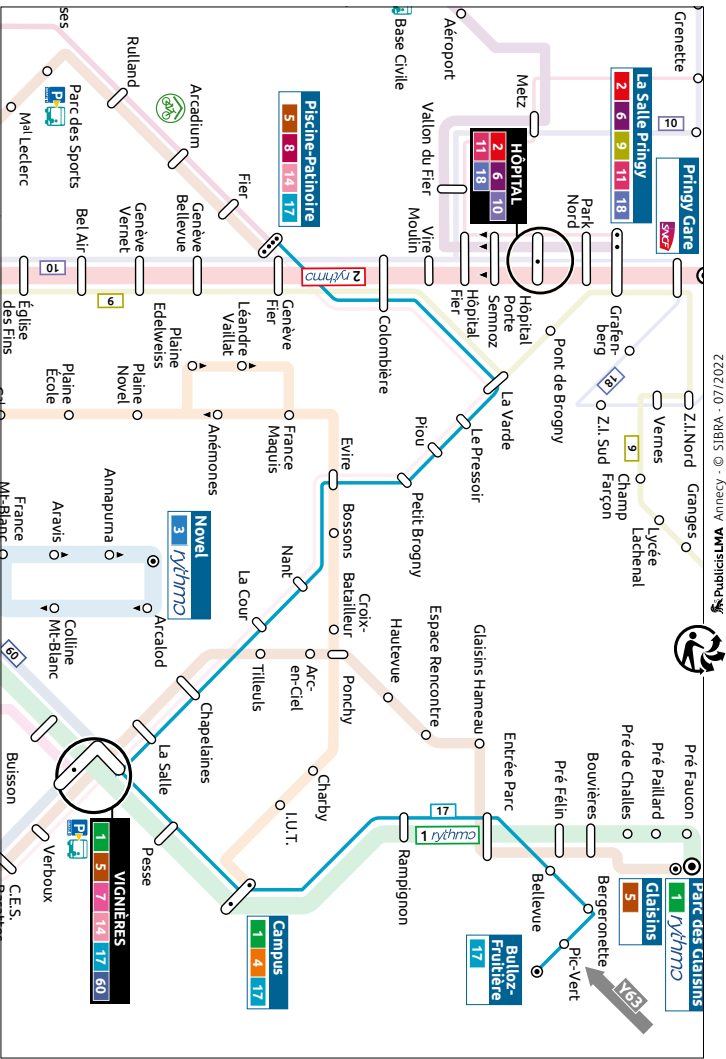

Piscine-Patinoire Bulloz-Fruitière