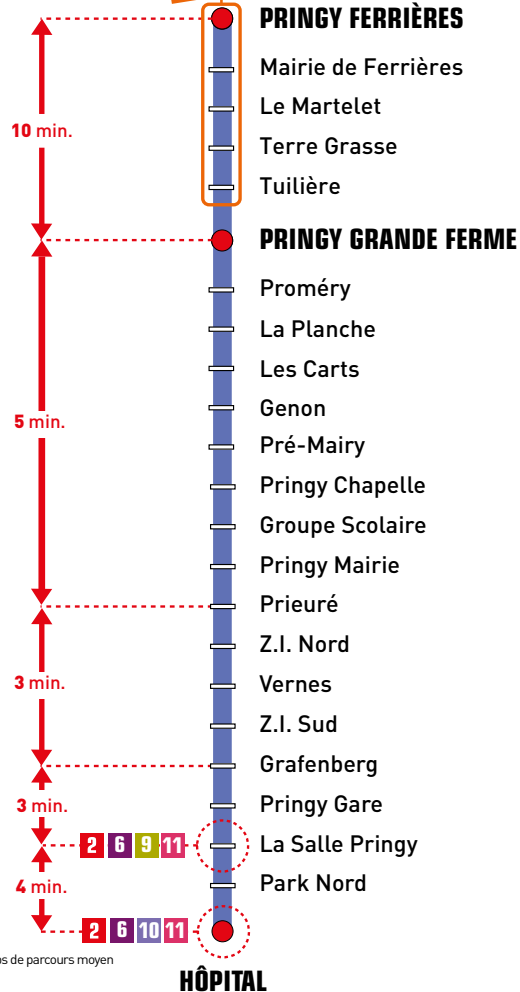

Temps de parcours moyen

HÔPITAL

Pringy Grande Ferme / Ferrières* ↔ Hôpital

Du lundi au vendredi en période scolaire

> RETROUVEZ L'HORAIRE
EN TEMPS RÉEL À VOTRE
ARRÊT SUR L'APPLI SIBRA

Cette ligne est entièrement accessible aux personnes à mobilité réduite et aux fauteuils roulants (véhicules à plancher surbaissé, emplacement réservé aux fauteuils et rampe d'accès).