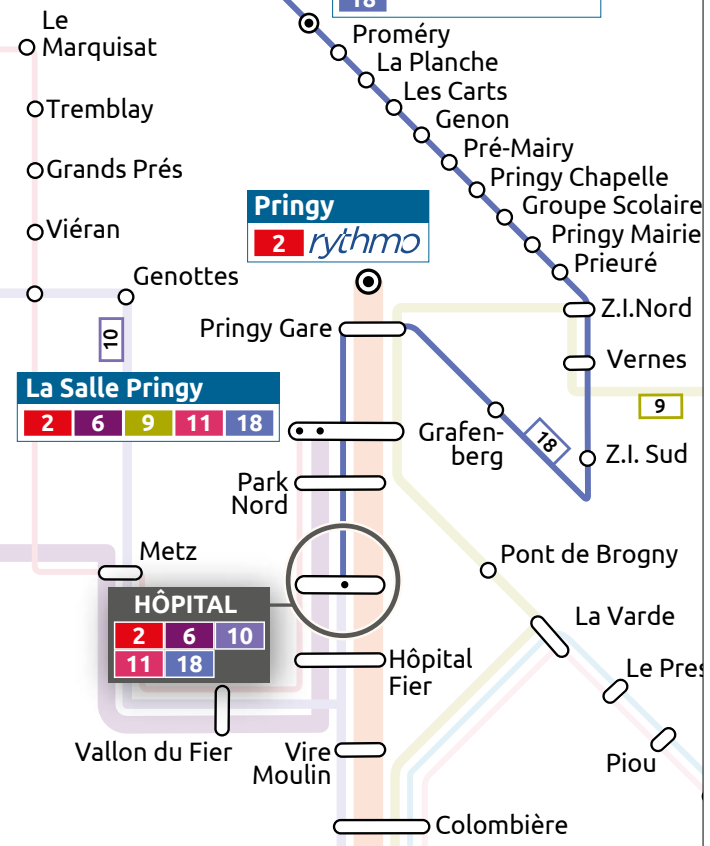

↑ ↓ Pringy Grande Ferme / Ferrières
Hôpital

PubliSéLMA Anecy - © SIBRA - 07/2020

Vers Pringy Ferrières

18